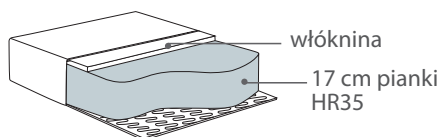

Soleil

FIX

COMF 1

TKANINA

KARTA
PRODUKTOWA

Soleil

Wymiary*

Szerokość • Głębokość • Wysokość w cm

Głębokość siedziska 59 • Wysokość siedziska 45,5

2,5F+CHL
252x181x101**

CHL+2,5F
252x181x101**

Wymiary:

- powierzchni spania: szer. 199 cm, dł. 133 cm
- głębokość sofy po rozłożeniu funkcji spania: 179 cm
- ** wys. sofy przy złożonym zagłówku: 81 cm

* Wymiary mogą się różnić +/- 3%, w zależności od wyboru tapicerki i konfiguracji. Piktogramy nie odzwierciedlają proporcji i kształtu mebla.

Comfort C1

Poduszka siedziska

Wkład poduszki składa się z pianki wysokoelastycznej pokrytej włókniną.