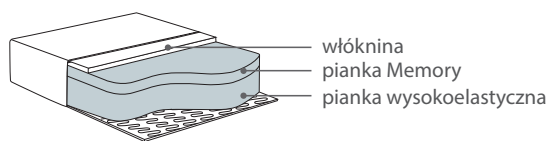

Noir/Noir Wood

Wymiary*		Szerokość • Głębokość • Wysokość w cm		Głębokość siedziska 60 • Wysokość siedziska 42	
3 225x94x83		2,5 moduł L/R 177x94x83		1,5 moduł 80x94x83	
	186		158		End part moduł L/R 160x94x83
2,5 195x94x83		2,5 moduł 160x94x83		Chł moduł L/R 99x155x83 na rys. moduł R	
	156			C moduł XL R 120x94x83	Puf 80x60x42
		1,5 moduł L/R 99x94x83		C moduł XL L 120x94x83	
			78		Puf moduł 80x88x42

* Wymiary mogą się różnić +/- 3%, w zależności od wyboru tapicerki i konfiguracji. Piktogramy nie odzwierciedlają proporcji i kształtu mebla.

** Wysokość całkowita i wysokość siedziska mierzona z nóżkami wys. 20 cm

Comfort Memory
Poduszka siedziska
Pianka wysokoelastyczna z pianką Memory, pokryte włókniną.