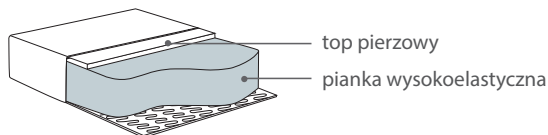

Comfort C2
Poduszka siedziska
Pianka wysokoelastyczna z topem pierzowym.