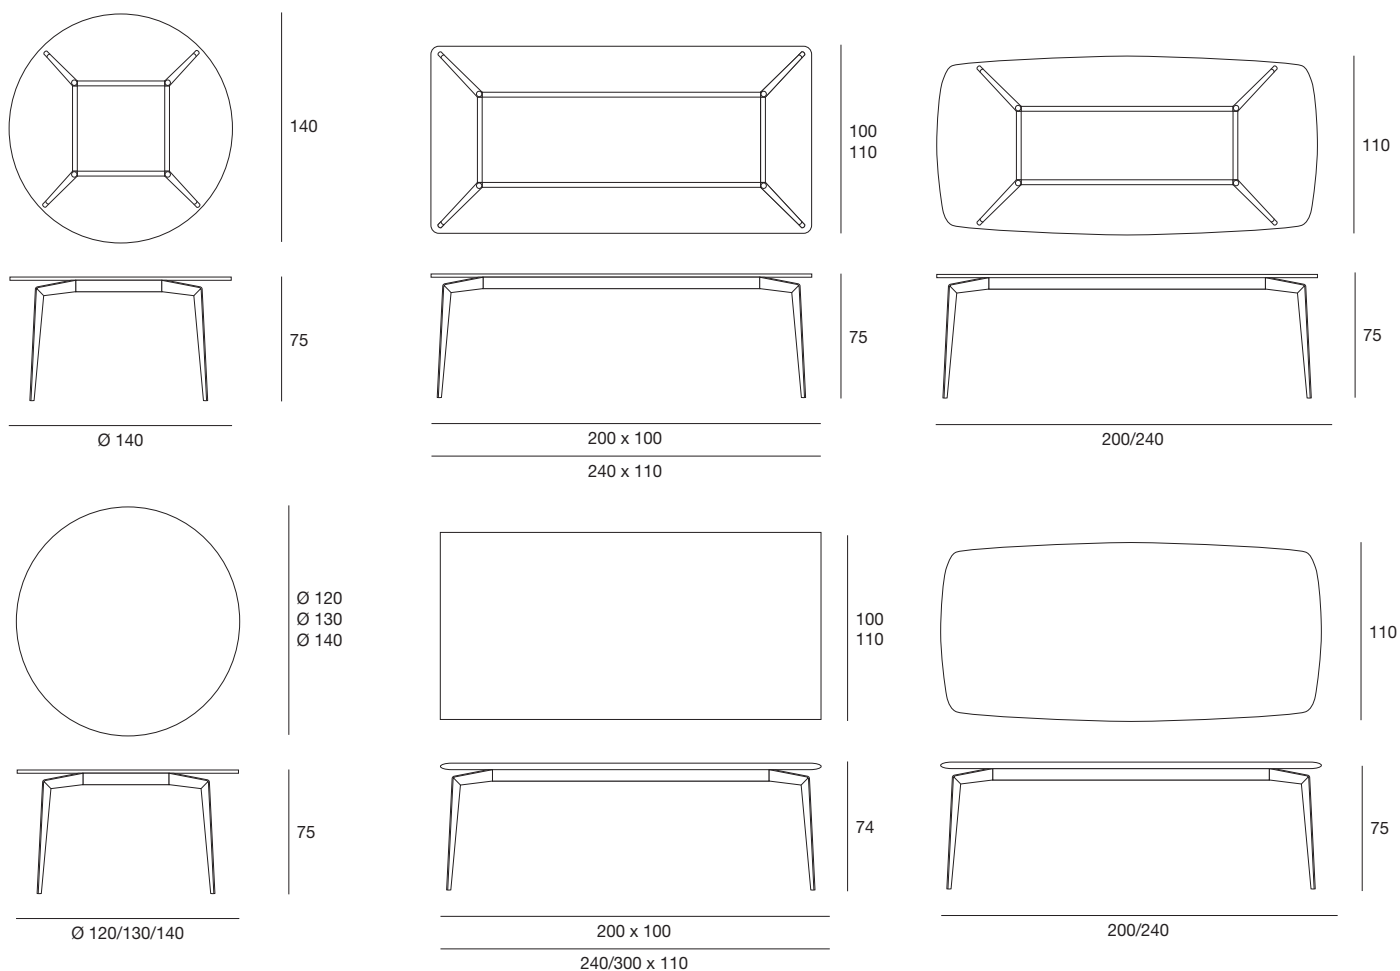

design Cesare Arosio

hope

Tavolo da pranzo con struttura in massello di noce canaletto o frassino. Piano in vetro temperato naturale, bronzato trasparente o fumé (sp. 10 o 12 mm) con piastre o in legno placcato noce canaletto o frassino.

table
cod.5490

Dining table with structure in solid canaletto walnut or ash. Top in tempered clear, transparent bronze or smoke glass (10 or 12 mm th.) with metal supports or wooden top veneered in canaletto walnut or ash.

 piano diamantato sp. / diamond shaped top th. 3 cm

 piano saponetta sp. / soap shaped top th. 2,5 cm

laccato opaco poro aperto
open pore matt lacquered

legno
wood

L21

bianco opaco
poro aperto

*open pore
matt white*