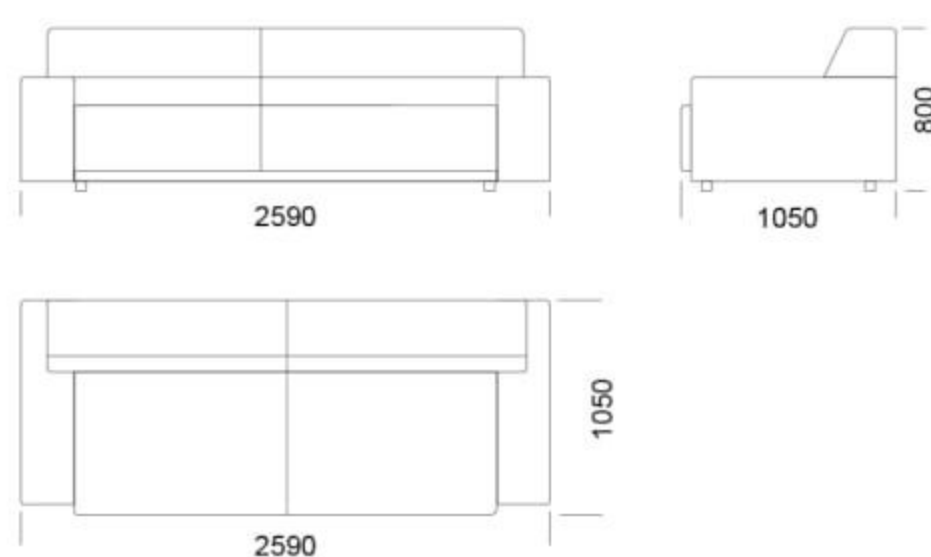

Narożnik CLOUD

Sofa 1 -

Sofa 2 -

Sofa 3 -

Siedzisko 1 -

Siedzisko 2 -

Siedzisko 3 -

Wymiary Techniczne (mm)

Wysokość całkowita	800
Wysokość siedziska	420
Wysokość podtokiećnika	560
Szerokość podtokiećnika	260
Głębokość całkowita	1050
Głębokość siedziska	650
Wysokość nóg	50

rosanero
DESIGN FURNITURE

Wszystkie oferowane produkty można zamówić również w formie odbicia lustrzanego

Narożnik **CLOUD**

Szezlong -

Pufa -

Wymiary Techniczne (mm)

Wysokość całkowita	800
Wysokość siedziska	420
Wysokość podłokietnika	560
Szerokość podłokietnika	260
Głębokość całkowita	1050
Głębokość siedziska	650
Wysokość nóg	50