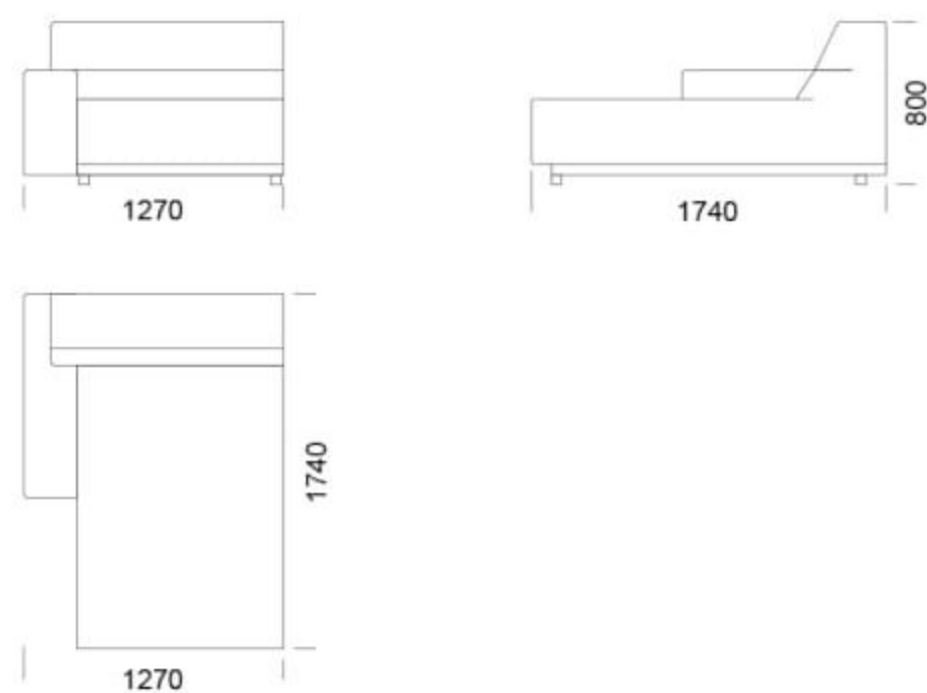

Narożnik CLOUD

Sofa 1 -

Sofa 2 -

Sofa 3 -

Siedzisko 1 -

Siedzisko 2 -

Siedzisko 3 -

Wymiary Techniczne (mm)

Wysokość całkowita	800
Wysokość siedziska	420
Wysokość podtokiećnika	560
Szerokość podtokiećnika	260
Głębokość całkowita	1050
Głębokość siedziska	650
Wysokość nóg	50

rosanero
DESIGN FURNITURE

Wszystkie oferowane produkty można zamówić również w formie odbicia lustrzanego

Narożnik **CLOUD**

Szezlong -

Pufa -

Wymiary Techniczne (mm)

Wysokość całkowita	800
Wysokość siedziska	420
Wysokość podłokietnika	560
Szerokość podłokietnika	260
Głębokość całkowita	1050
Głębokość siedziska	650
Wysokość nóg	50