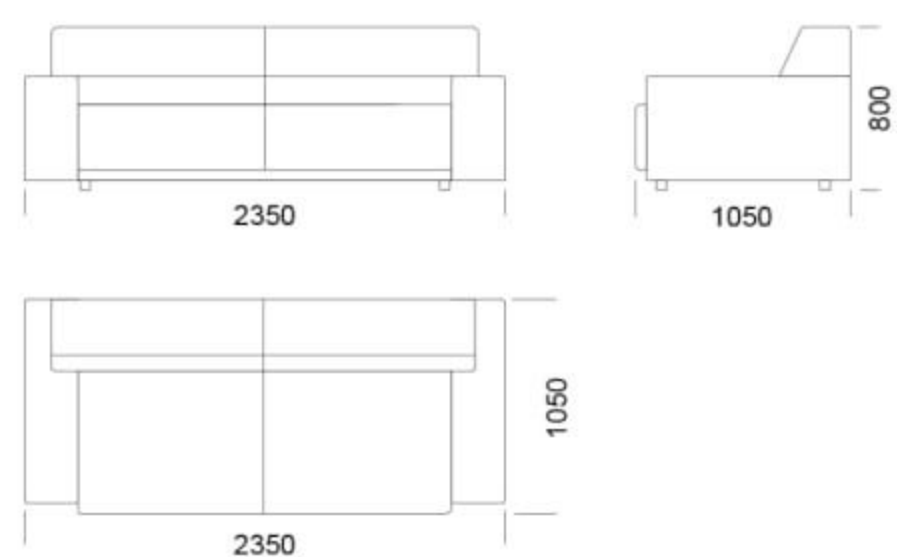

Narożnik CLOUD

Sofa 1 -

Sofa 2 -

Sofa 3 -

Siedzisko 1 -

Siedzisko 2 -

Siedzisko 3 -

Wymiary Techniczne (mm)

Wysokość całkowita	800
Wysokość siedziska	420
Wysokość podtokiećnika	560
Szerokość podtokiećnika	260
Głębokość całkowita	1050
Głębokość siedziska	650
Wysokość nóg	50

rosanero
DESIGN FURNITURE

Wszystkie oferowane produkty można zamówić również w formie odbicia lustrzanego

Narożnik **CLOUD**

Szezlong -

Pufa -

Wymiary Techniczne (mm)

Wysokość całkowita	800
Wysokość siedziska	420
Wysokość podłokietnika	560
Szerokość podłokietnika	260
Głębokość całkowita	1050
Głębokość siedziska	650
Wysokość nóg	50