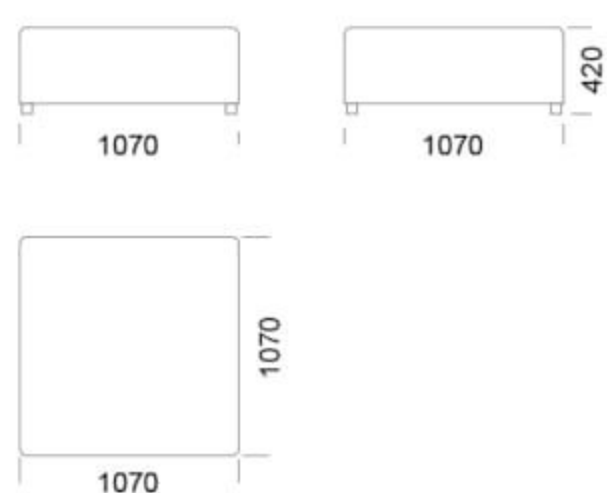

Narożnik CLOUD

Sofa 1 -

Sofa 2 -

Sofa 3 -

Siedzisko 1 -

Siedzisko 2 -

Siedzisko 3 -

Wymiary Techniczne (mm)

Wysokość całkowita	800
Wysokość siedziska	420
Wysokość podtokiećnika	560
Szerokość podtokiećnika	260
Głębokość całkowita	1050
Głębokość siedziska	650
Wysokość nóg	50

rosanero
DESIGN FURNITURE

Wszystkie oferowane produkty można zamówić również w formie odbicia lustrzanego

Narożnik **CLOUD**

Szezlong -

Pufa -

Wymiary Techniczne (mm)

Wysokość całkowita	800
Wysokość siedziska	420
Wysokość podłokietnika	560
Szerokość podłokietnika	260
Głębokość całkowita	1050
Głębokość siedziska	650
Wysokość nóg	50