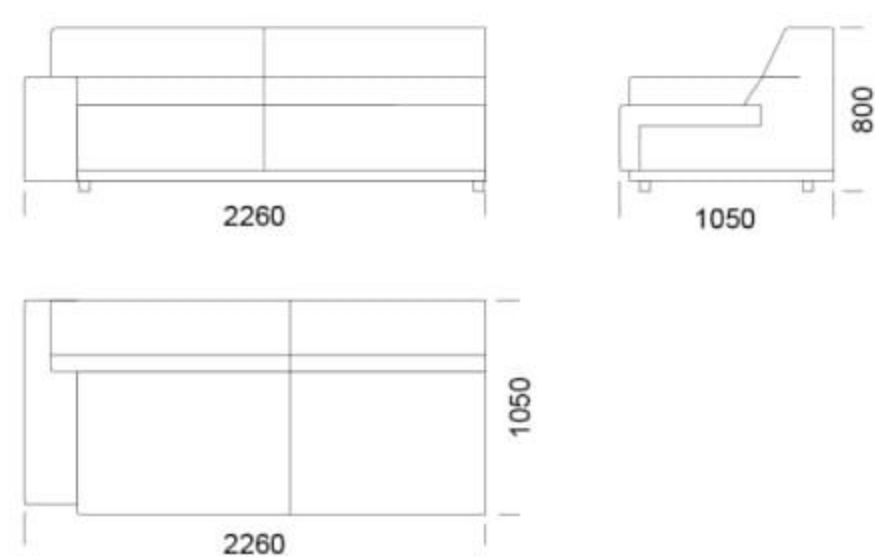

Narożnik CLOUD

Sofa 1 -

Sofa 2 -

Sofa 3 -

Siedzisko 1 -

Siedzisko 2 -

Siedzisko 3 -

Wymiary Techniczne (mm)

Wysokość całkowita	800
Wysokość siedziska	420
Wysokość podtokiećnika	560
Szerokość podtokiećnika	260
Głębokość całkowita	1050
Głębokość siedziska	650
Wysokość nóg	50

rosanero
DESIGN FURNITURE

Wszystkie oferowane produkty można zamówić również w formie odbicia lustrzanego

Narożnik **CLOUD**

Szezlong -

Pufa -

Wymiary Techniczne (mm)

Wysokość całkowita	800
Wysokość siedziska	420
Wysokość podłokietnika	560
Szerokość podłokietnika	260
Głębokość całkowita	1050
Głębokość siedziska	650
Wysokość nóg	50