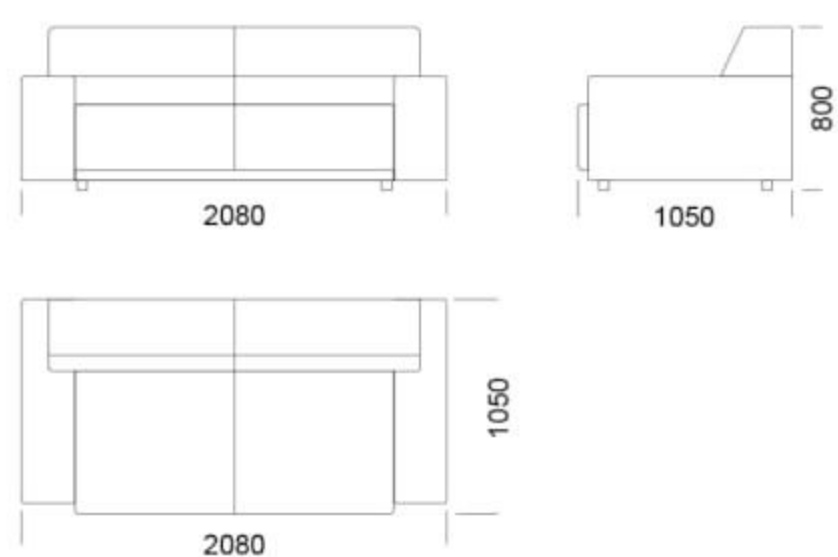

Narożnik CLOUD

Sofa 1 -

Sofa 2 -

Sofa 3 -

Siedzisko 1 -

Siedzisko 2 -

Siedzisko 3 -

Wymiary Techniczne (mm)

Wysokość całkowita	800
Wysokość siedziska	420
Wysokość podtokiećnika	560
Szerokość podtokiećnika	260
Głębokość całkowita	1050
Głębokość siedziska	650
Wysokość nóg	50

rosanero
DESIGN FURNITURE

Wszystkie oferowane produkty można zamówić również w formie odbicia lustrzanego

Narożnik **CLOUD**

Szezlong -

Pufa -

Wymiary Techniczne (mm)

Wysokość całkowita	800
Wysokość siedziska	420
Wysokość podłokietnika	560
Szerokość podłokietnika	260
Głębokość całkowita	1050
Głębokość siedziska	650
Wysokość nóg	50