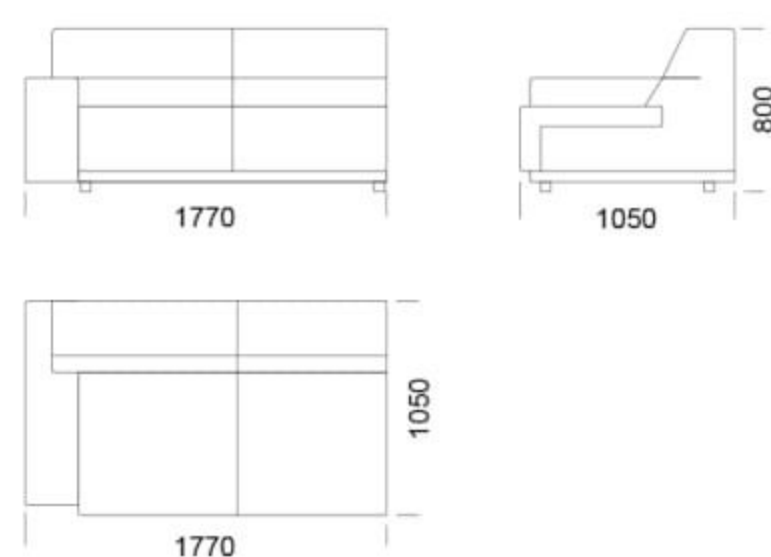

Narożnik CLOUD

Sofa 1 -

Sofa 2 -

Sofa 3 -

Siedzisko 1 -

Siedzisko 2 -

Siedzisko 3 -

Wymiary Techniczne (mm)

Wysokość całkowita	800
Wysokość siedziska	420
Wysokość podtokiećnika	560
Szerokość podtokiećnika	260
Głębokość całkowita	1050
Głębokość siedziska	650
Wysokość nóg	50

rosanero
DESIGN FURNITURE

Wszystkie oferowane produkty można zamówić również w formie odbicia lustrzanego

Narożnik **CLOUD**

Szezlong -

Pufa -

Wymiary Techniczne (mm)

Wysokość całkowita	800
Wysokość siedziska	420
Wysokość podłokietnika	560
Szerokość podłokietnika	260
Głębokość całkowita	1050
Głębokość siedziska	650
Wysokość nóg	50