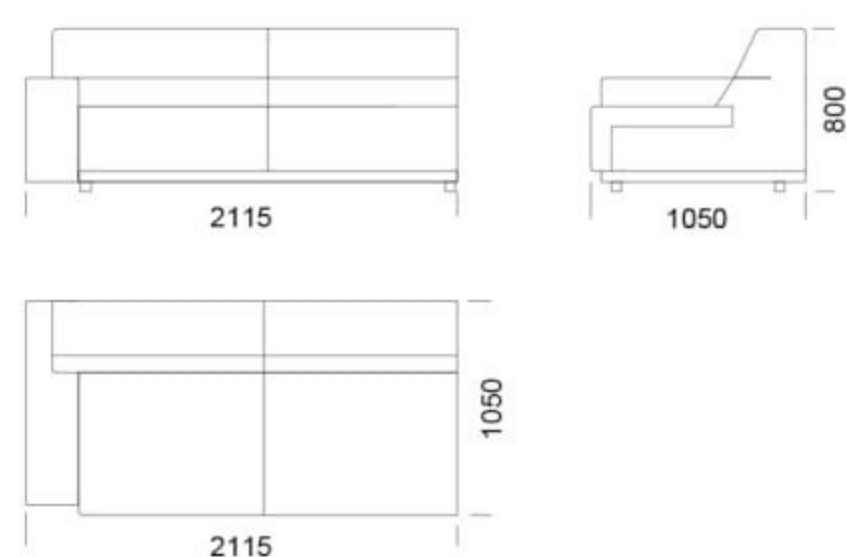

Narożnik CLOUD

Sofa 1 -

Sofa 2 -

Sofa 3 -

Siedzisko 1 -

Siedzisko 2 -

Siedzisko 3 -

Wymiary Techniczne (mm)

Wysokość całkowita	800
Wysokość siedziska	420
Wysokość podtokiećnika	560
Szerokość podtokiećnika	260
Głębokość całkowita	1050
Głębokość siedziska	650
Wysokość nóg	50

rosanero
DESIGN FURNITURE

Wszystkie oferowane produkty można zamówić również w formie odbicia lustrzanego

Narożnik **CLOUD**

Szezlong -

Pufa -

Wymiary Techniczne (mm)

Wysokość całkowita	800
Wysokość siedziska	420
Wysokość podłokietnika	560
Szerokość podłokietnika	260
Głębokość całkowita	1050
Głębokość siedziska	650
Wysokość nóg	50