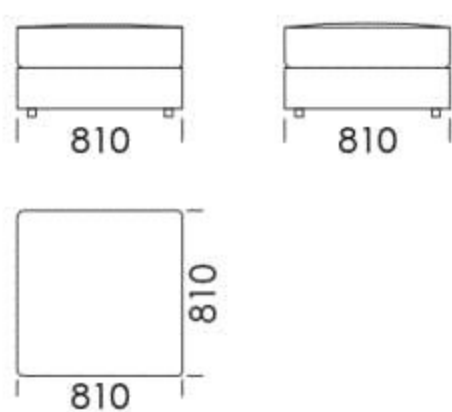

## Wymiary Techniczne (mm)

Wysokość całkowita	720
Wysokość siedziska	420
Wysokość podtokiećnika	530
Szerokość podtokiećnika	150
Głębokość całkowita	1030
Głębokość siedziska	600
Wysokość nóg	40

Wszystkie oferowane produkty można zamówić również w formie odbicia lustrzanego

# Narożnik LENA

Siedzisko centralne 1

Siedzisko centralne 2

Siedzisko centralne 3

Szezlång 1

Szezlång 2

Pufa 1

Pufa 2