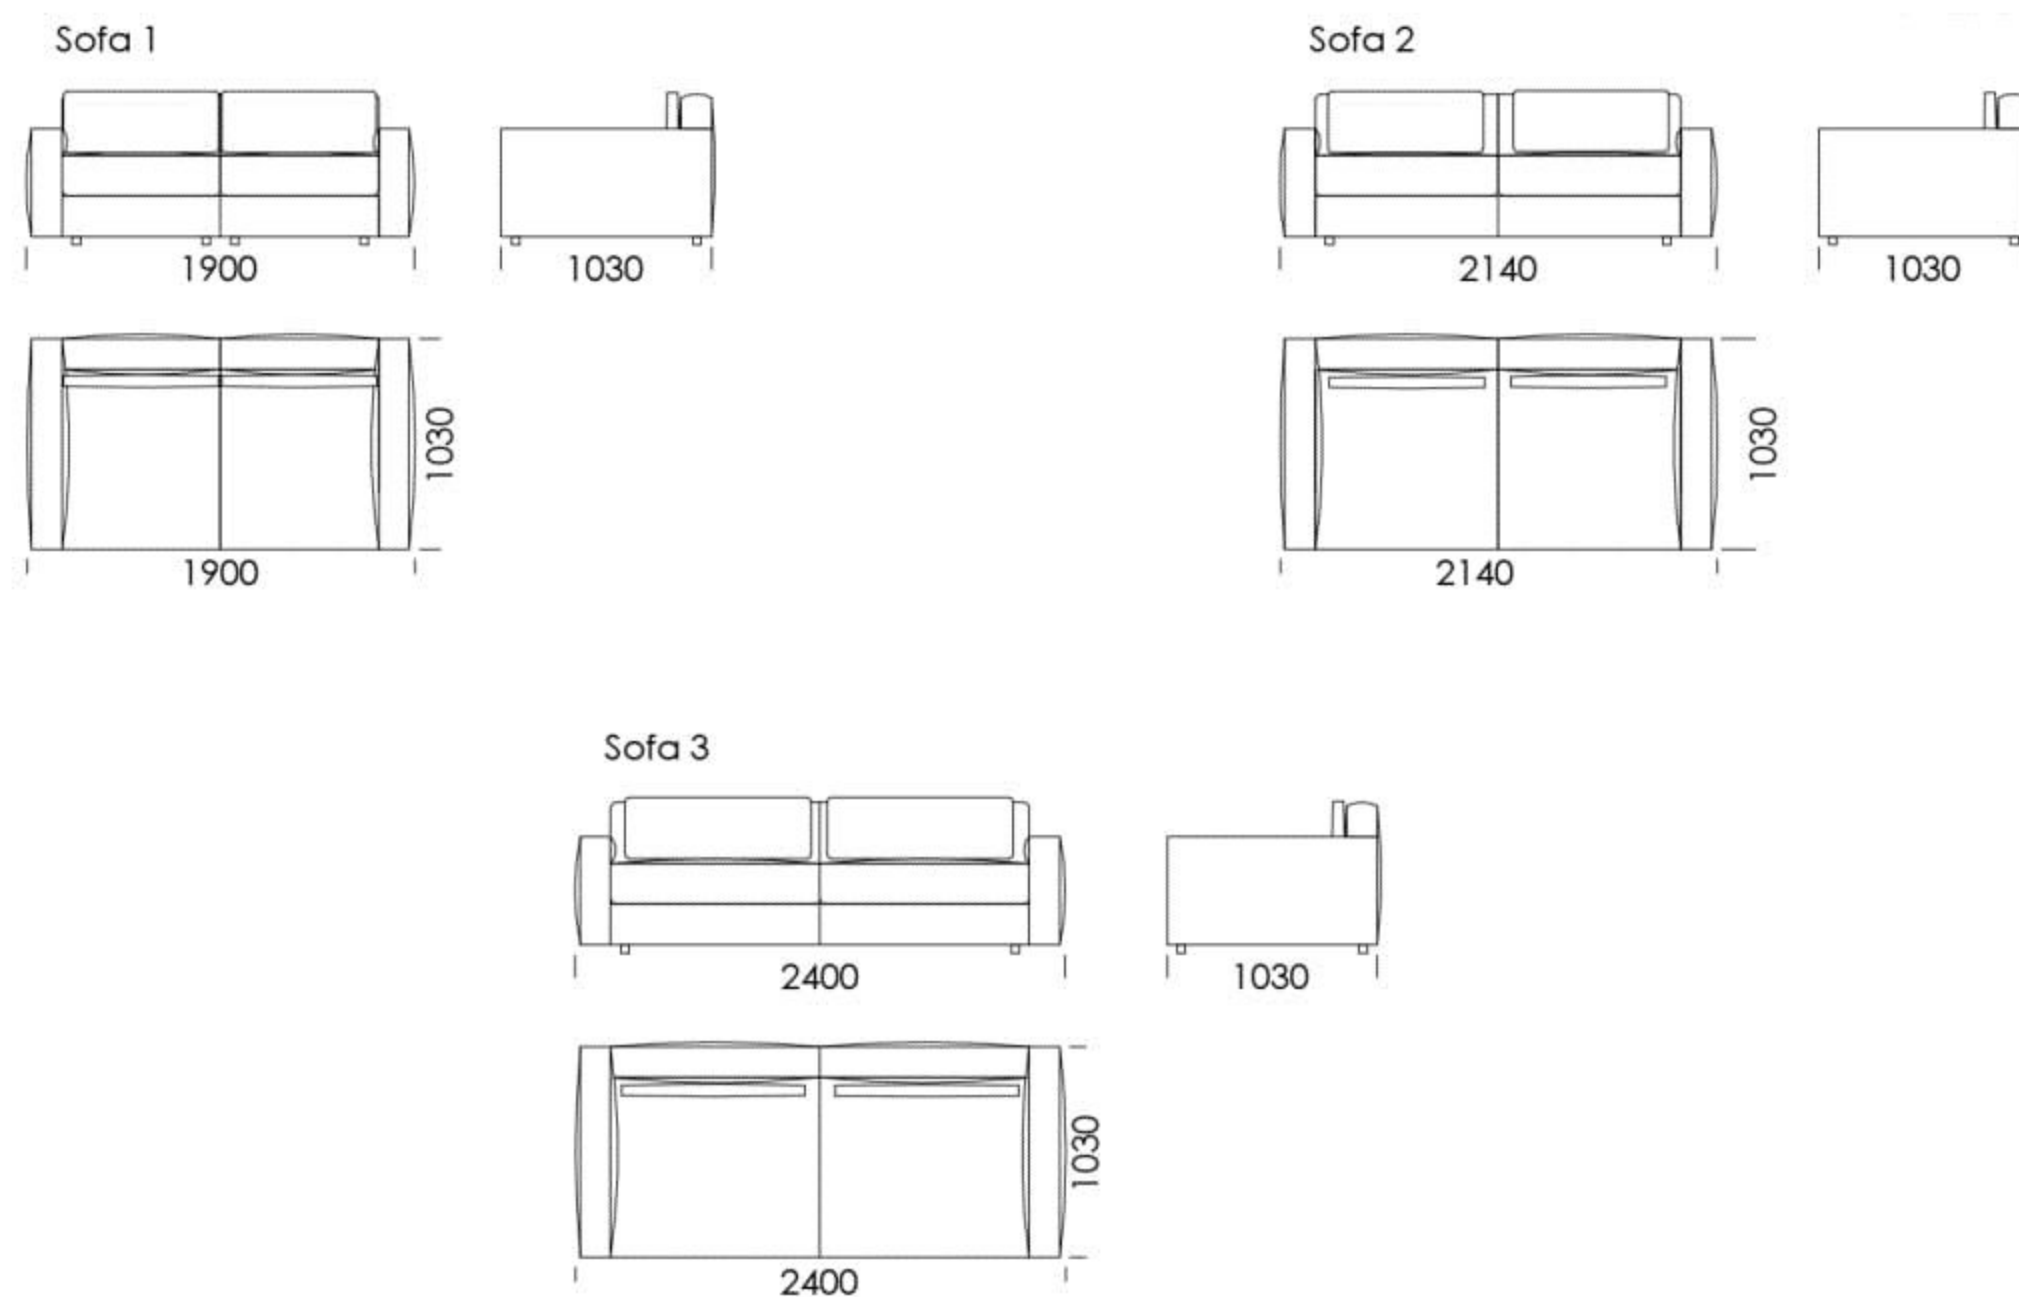

# Narożnik **LENA**

\* Możliwość wykonania siedziska z wysokim podtokiećnikiem + 200 zł

## Wymiary Techniczne (mm)

Wysokość całkowita	720
Wysokość siedziska	420
Wysokość podtokiećnika	530
Szerokość podtokiećnika	150
Głębokość całkowita	1030
Głębokość siedziska	600
Wysokość nóg	40

Wszystkie oferowane produkty można zamówić również w formie odbicia lustrzanego

# Narożnik LENA

Siedzisko centralne 1

Siedzisko centralne 2

Siedzisko centralne 3

Szezlång 1

Szezlång 2

Pufa 1

Pufa 2