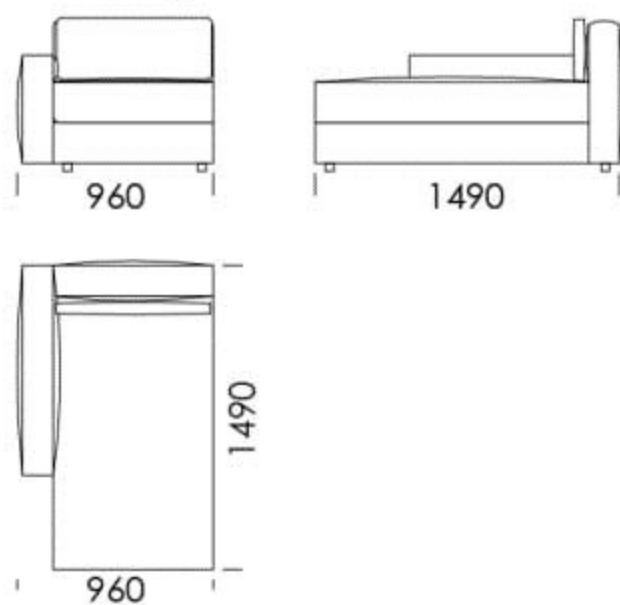

## Wymiary Techniczne (mm)

Wysokość całkowita	720
Wysokość siedziska	420
Wysokość podtokiećnika	530
Szerokość podtokiećnika	150
Głębokość całkowita	1030
Głębokość siedziska	600
Wysokość nóg	40

Wszystkie oferowane produkty można zamówić również w formie odbicia lustrzanego

# Narożnik LENA

Siedzisko centralne 1

Siedzisko centralne 2

Siedzisko centralne 3

Szezlång 1

Szezlång 2

Pufa 1

Pufa 2