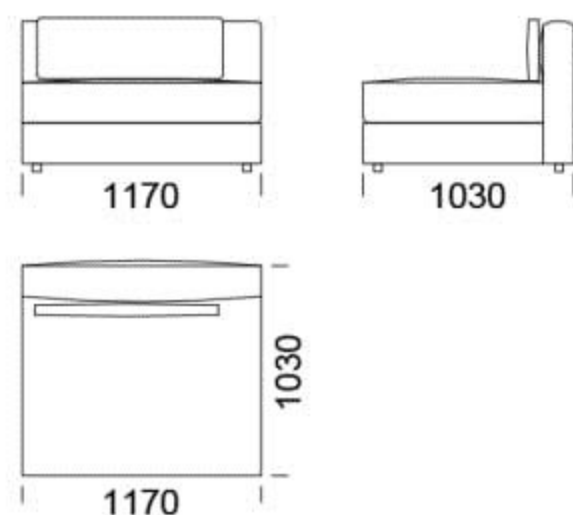

## Wymiary Techniczne (mm)

Wysokość całkowita	720
Wysokość siedziska	420
Wysokość podtokiećnika	530
Szerokość podtokiećnika	150
Głębokość całkowita	1030
Głębokość siedziska	600
Wysokość nóg	40

Wszystkie oferowane produkty można zamówić również w formie odbicia lustrzanego

# Narożnik LENA

Siedzisko centralne 1

Siedzisko centralne 2

Siedzisko centralne 3

Szezlång 1

Szezlång 2

Pufa 1

Pufa 2