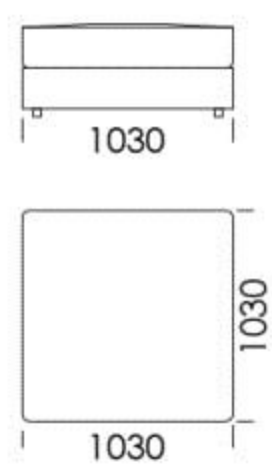

## Wymiary Techniczne (mm)

Wysokość całkowita	720
Wysokość siedziska	420
Wysokość podtokiećnika	530
Szerokość podtokiećnika	150
Głębokość całkowita	1030
Głębokość siedziska	600
Wysokość nóg	40

Wszystkie oferowane produkty można zamówić również w formie odbicia lustrzanego

# Narożnik LENA

Siedzisko centralne 1

Siedzisko centralne 2

Siedzisko centralne 3

Szezlång 1

Szezlång 2

Pufa 1

Pufa 2