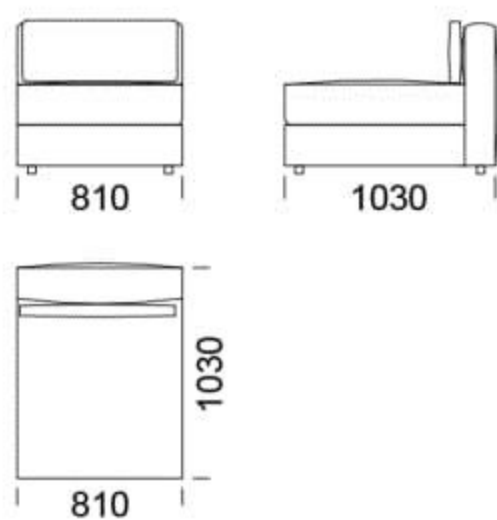

Narożnik LENA

Siedzisko centralne 1