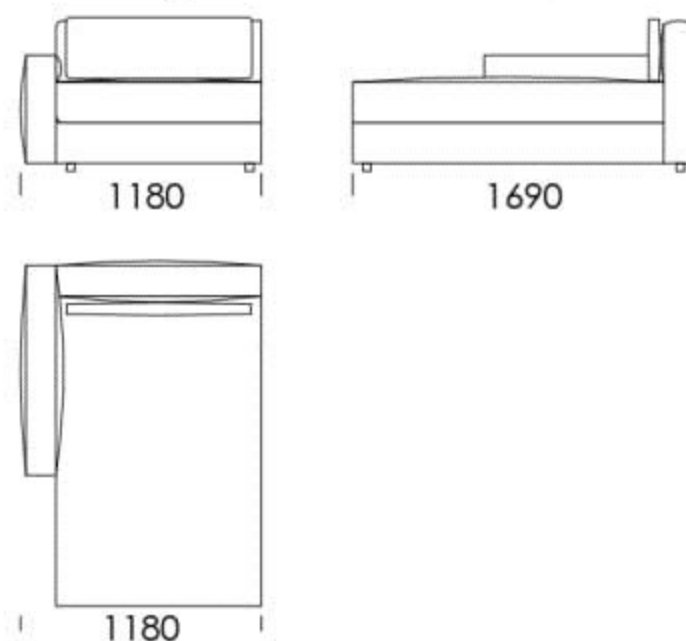

## Wymiary Techniczne (mm)

Wysokość całkowita	720
Wysokość siedziska	420
Wysokość podtokiećnika	530
Szerokość podtokiećnika	150
Głębokość całkowita	1030
Głębokość siedziska	600
Wysokość nóg	40

Wszystkie oferowane produkty można zamówić również w formie odbicia lustrzanego

# Narożnik LENA

Siedzisko centralne 1

Siedzisko centralne 2

Siedzisko centralne 3

Szezlång 1

Szezlång 2

Pufa 1

Pufa 2