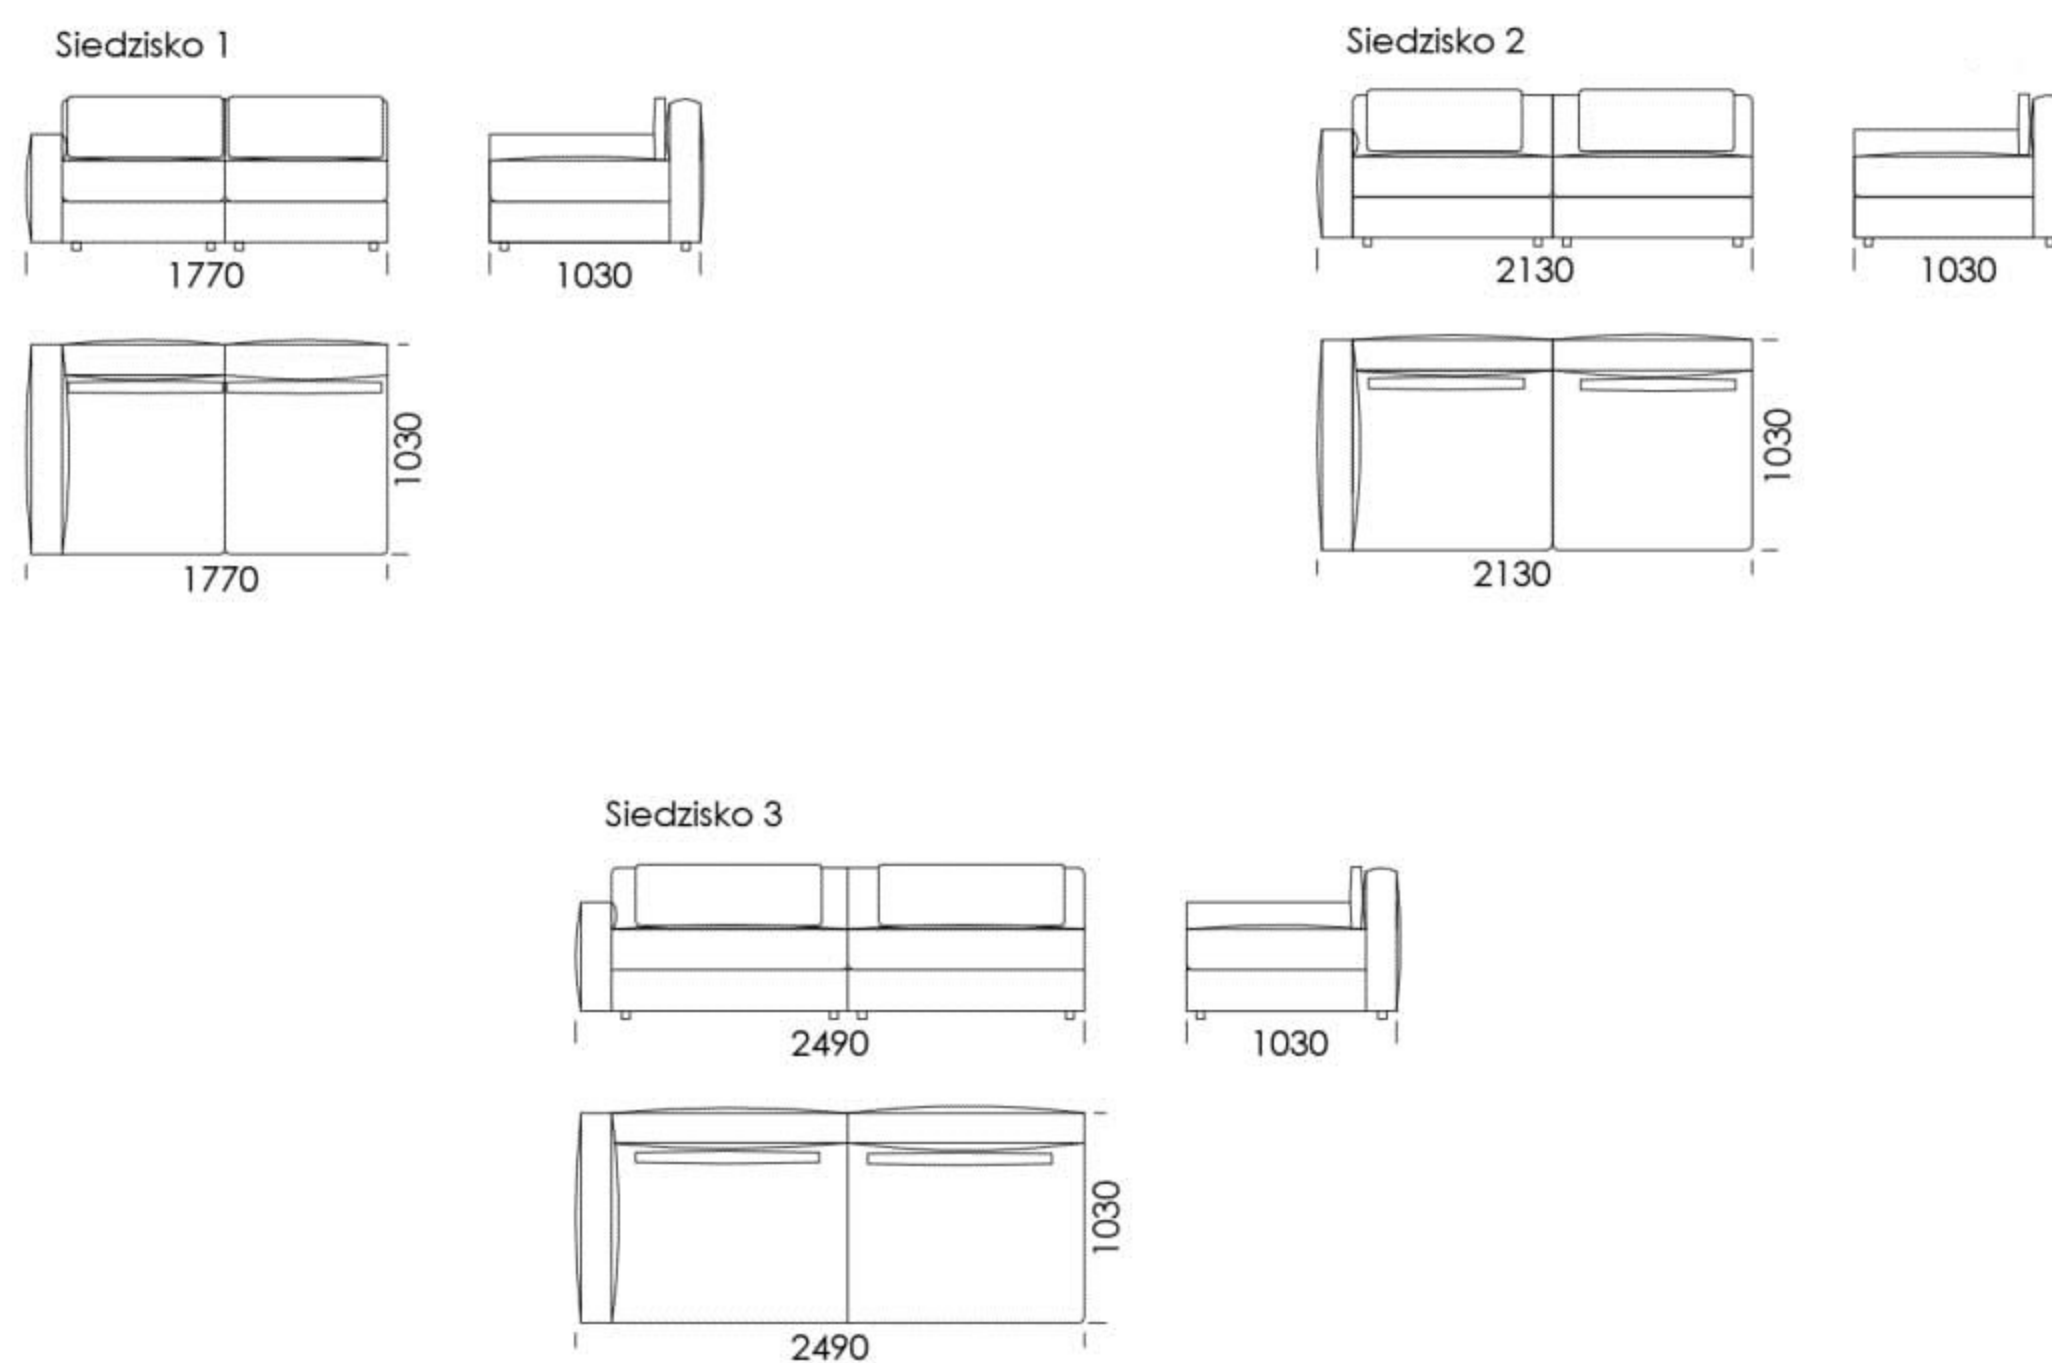

# Narożnik **LENA**

\* Możliwość wykonania siedziska z wysokim podtokiećnikiem + 200 zł

## Wymiary Techniczne (mm)

Wysokość całkowita	720
Wysokość siedziska	420
Wysokość podtokiećnika	530
Szerokość podtokiećnika	150
Głębokość całkowita	1030
Głębokość siedziska	600
Wysokość nóg	40

Wszystkie oferowane produkty można zamówić również w formie odbicia lustrzanego

# Narożnik LENA

Siedzisko centralne 1

Siedzisko centralne 2

Siedzisko centralne 3

Szezlång 1

Szezlång 2

Pufa 1

Pufa 2