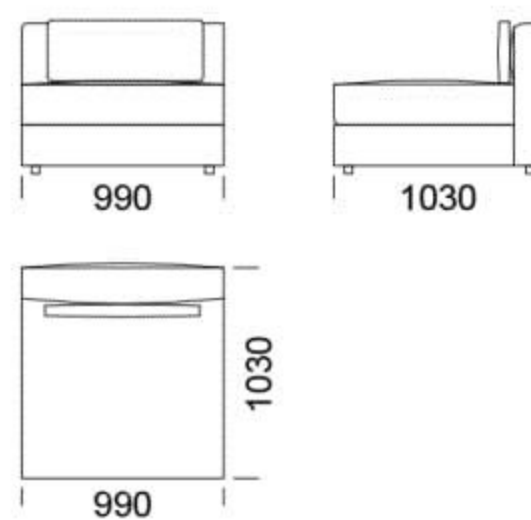

## Wymiary Techniczne (mm)

Wysokość całkowita	720
Wysokość siedziska	420
Wysokość podtokiećnika	530
Szerokość podtokiećnika	150
Głębokość całkowita	1030
Głębokość siedziska	600
Wysokość nóg	40

Wszystkie oferowane produkty można zamówić również w formie odbicia lustrzanego

# Narożnik LENA

Siedzisko centralne 1

Siedzisko centralne 2

Siedzisko centralne 3

Szezlång 1

Szezlång 2

Pufa 1

Pufa 2