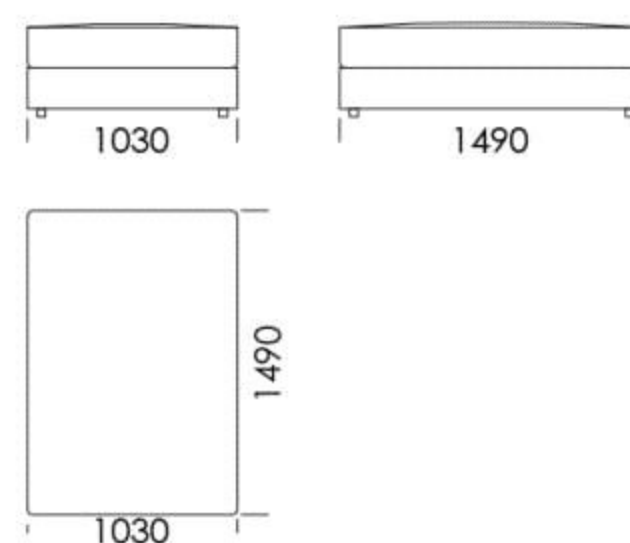

## Wymiary Techniczne (mm)

Wysokość całkowita	720
Wysokość siedziska	420
Wysokość podtokiećnika	530
Szerokość podtokiećnika	150
Głębokość całkowita	1030
Głębokość siedziska	600
Wysokość nóg	40

Wszystkie oferowane produkty można zamówić również w formie odbicia lustrzanego

# Narożnik LENA

Siedzisko centralne 1

Siedzisko centralne 2

Siedzisko centralne 3

Szezlång 1

Szezlång 2

Pufa 1

Pufa 2