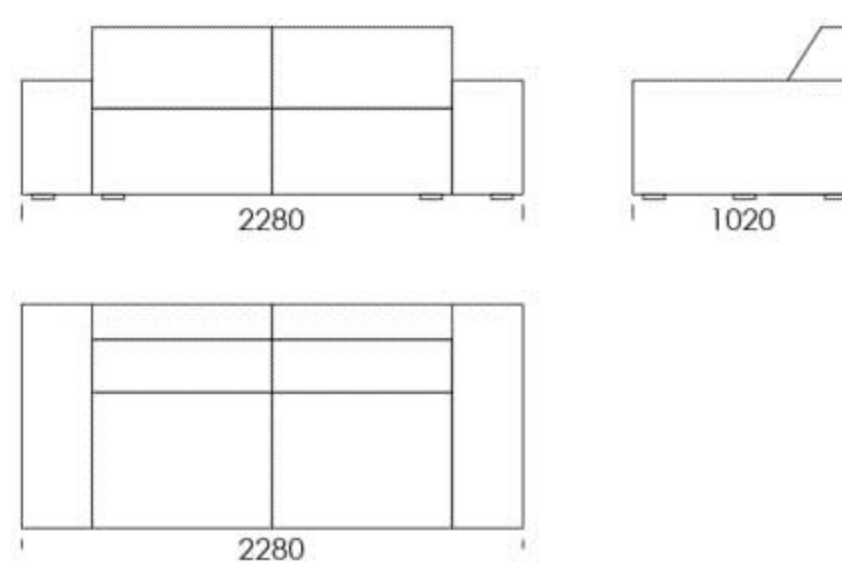

# Narożnik **MOOD**

Sofa 1

Sofa 2

Sofa 3

Sofa 4

Siedzisko 1

Siedzisko 2

Siedzisko 3

## Wymiary Techniczne (mm)

Wysokość całkowita	780
Wysokość siedziska	390
Wysokość podłokietnika	520
Szerokość podłokietnika	320
Głębokość całkowita	1020
Głębokość siedziska	620
Wysokość nóg	20

Wszystkie oferowane produkty można zamówić również w formie odbicia lustrzanego

## Wymiary Techniczne (mm)

Wysokość całkowita	780
Wysokość siedziska	390
Wysokość podłokietnika	520
Szerokość podłokietnika	320
Głębokość całkowita	1020
Głębokość siedziska	620
Wysokość nóżek	20

Wszystkie oferowane produkty można zamówić również w formie odbicia lustrzanego