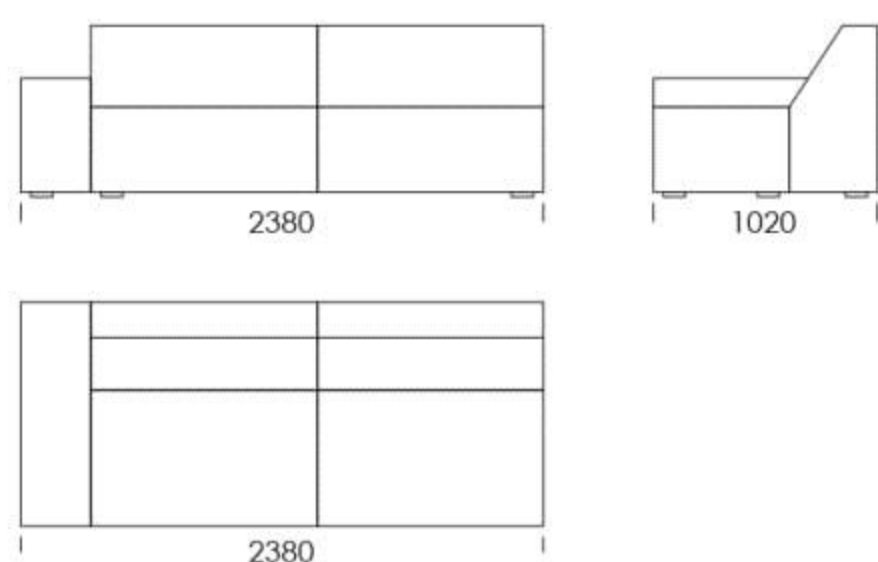

# Narożnik **MOOD**

Sofa 1

Sofa 2

Sofa 3

Sofa 4

Siedzisko 1

Siedzisko 2

Siedzisko 3

## Wymiary Techniczne (mm)

Wysokość całkowita	780
Wysokość siedziska	390
Wysokość podłokietnika	520
Szerokość podłokietnika	320
Głębokość całkowita	1020
Głębokość siedziska	620
Wysokość nóg	20

Wszystkie oferowane produkty można zamówić również w formie odbicia lustrzanego

## Wymiary Techniczne (mm)

Wysokość całkowita	780
Wysokość siedziska	390
Wysokość podłokietnika	520
Szerokość podłokietnika	320
Głębokość całkowita	1020
Głębokość siedziska	620
Wysokość nóżek	20

Wszystkie oferowane produkty można zamówić również w formie odbicia lustrzanego