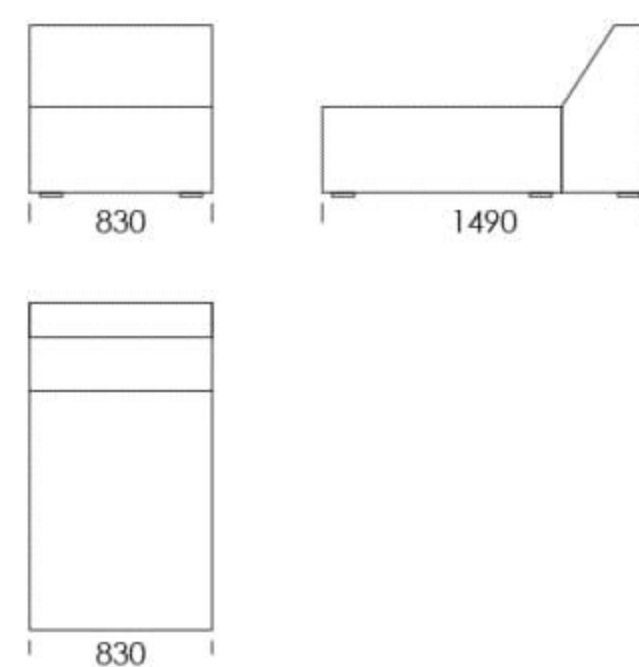

## Wymiary Techniczne (mm)

Wysokość całkowita	780
Wysokość siedziska	390
Wysokość podłokietnika	520
Szerokość podłokietnika	320
Głębokość całkowita	1020
Głębokość siedziska	620
Wysokość nóg	20

Wszystkie oferowane produkty można zamówić również w formie odbicia lustrzanego

# Narożnik **MOOD**

Siedzisko centralne 1

Siedzisko centralne 2

Siedzisko centralne 3

Siedzisko centralne 4

Siedzisko centralne 5

Siedzisko centralne 6

Szeźlong 1

## Wymiary Techniczne (mm)

Wysokość całkowita	780
Wysokość siedziska	390
Wysokość podłokietnika	520
Szerokość podłokietnika	320
Głębokość całkowita	1020
Głębokość siedziska	620
Wysokość nóżek	20

Wszystkie oferowane produkty można zamówić również w formie odbicia lustrzanego