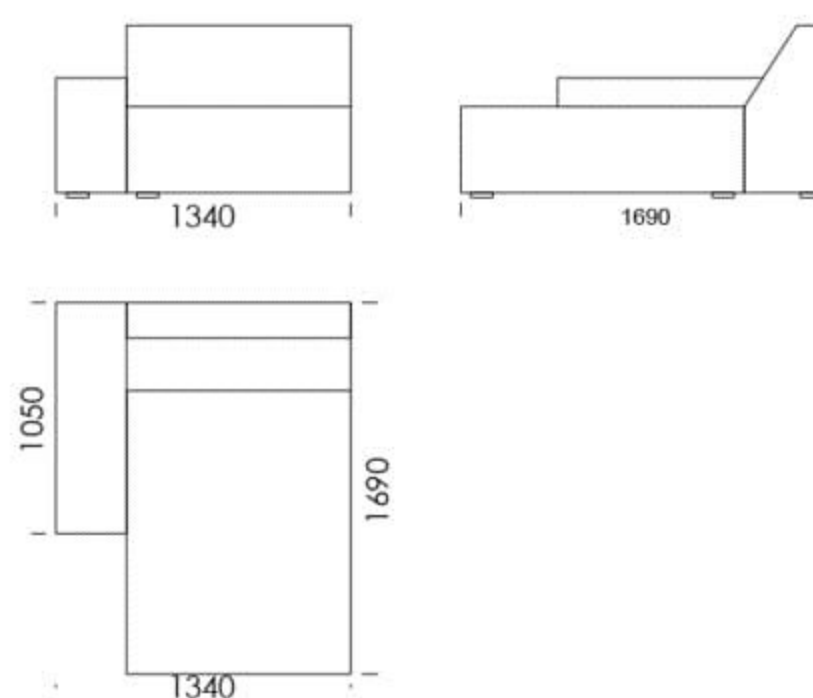

## Wymiary Techniczne (mm)

Wysokość całkowita	780
Wysokość siedziska	390
Wysokość podłokietnika	520
Szerokość podłokietnika	320
Głębokość całkowita	1020
Głębokość siedziska	620
Wysokość nóg	20

Wszystkie oferowane produkty można zamówić również w formie odbicia lustrzanego

## Wymiary Techniczne (mm)

Wysokość całkowita	780
Wysokość siedziska	390
Wysokość podłokietnika	520
Szerokość podłokietnika	320
Głębokość całkowita	1020
Głębokość siedziska	620
Wysokość nóżek	20

Wszystkie oferowane produkty można zamówić również w formie odbicia lustrzanego