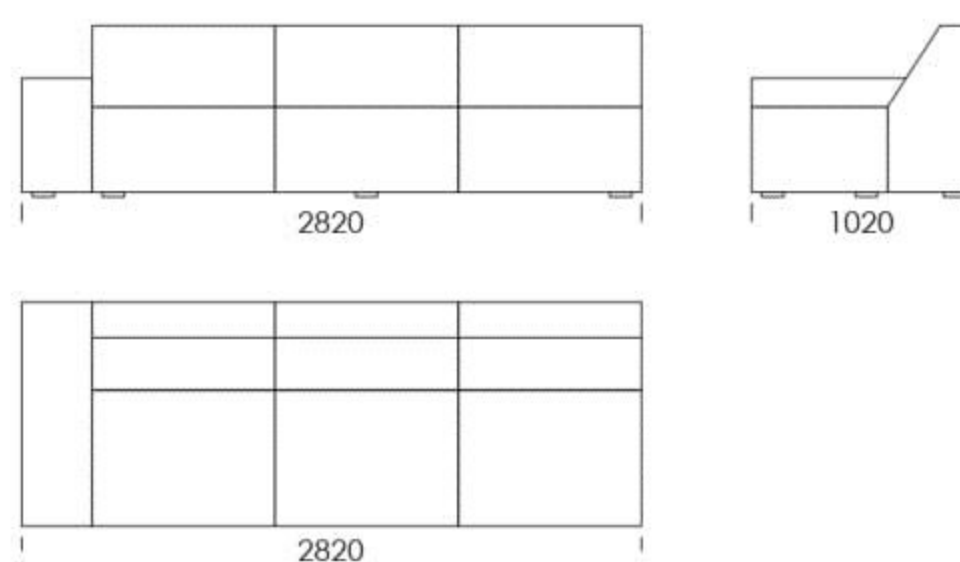

# Narożnik **MOOD**

Sofa 1

Sofa 2

Sofa 3

Sofa 4

Siedzisko 1

Siedzisko 2

Siedzisko 3

## Wymiary Techniczne (mm)

Wysokość całkowita	780
Wysokość siedziska	390
Wysokość podłokietnika	520
Szerokość podłokietnika	320
Głębokość całkowita	1020
Głębokość siedziska	620
Wysokość nóg	20

Wszystkie oferowane produkty można zamówić również w formie odbicia lustrzanego

## Wymiary Techniczne (mm)

Wysokość całkowita	780
Wysokość siedziska	390
Wysokość podłokietnika	520
Szerokość podłokietnika	320
Głębokość całkowita	1020
Głębokość siedziska	620
Wysokość nóżek	20

Wszystkie oferowane produkty można zamówić również w formie odbicia lustrzanego