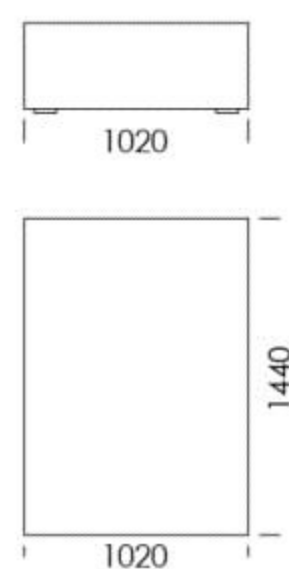

## Wymiary Techniczne (mm)

Wysokość całkowita	780
Wysokość siedziska	390
Wysokość podłokietnika	520
Szerokość podłokietnika	320
Głębokość całkowita	1020
Głębokość siedziska	620
Wysokość nóg	20

Wszystkie oferowane produkty można zamówić również w formie odbicia lustrzanego

## Wymiary Techniczne (mm)

Wysokość całkowita	780
Wysokość siedziska	390
Wysokość podłokietnika	520
Szerokość podłokietnika	320
Głębokość całkowita	1020
Głębokość siedziska	620
Wysokość nóżek	20

Wszystkie oferowane produkty można zamówić również w formie odbicia lustrzanego

# Narożnik **MOOD**

Element narożny

Półwysep

Pufa 1

Pufa 2

Pufa 3