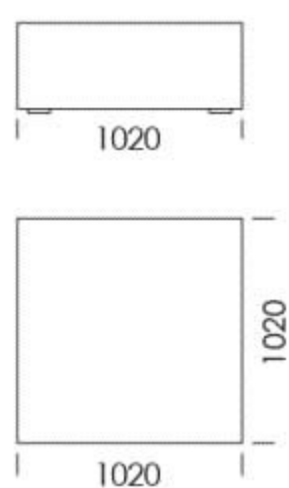

## Wymiary Techniczne (mm)

Wysokość całkowita	780
Wysokość siedziska	390
Wysokość podłokietnika	520
Szerokość podłokietnika	320
Głębokość całkowita	1020
Głębokość siedziska	620
Wysokość nóg	20

Wszystkie oferowane produkty można zamówić również w formie odbicia lustrzanego

## Wymiary Techniczne (mm)

Wysokość całkowita	780
Wysokość siedziska	390
Wysokość podłokietnika	520
Szerokość podłokietnika	320
Głębokość całkowita	1020
Głębokość siedziska	620
Wysokość nóżek	20

Wszystkie oferowane produkty można zamówić również w formie odbicia lustrzanego

# Narożnik **MOOD**

Element narożny

Półwysep

Pufa 1

Pufa 2

Pufa 3