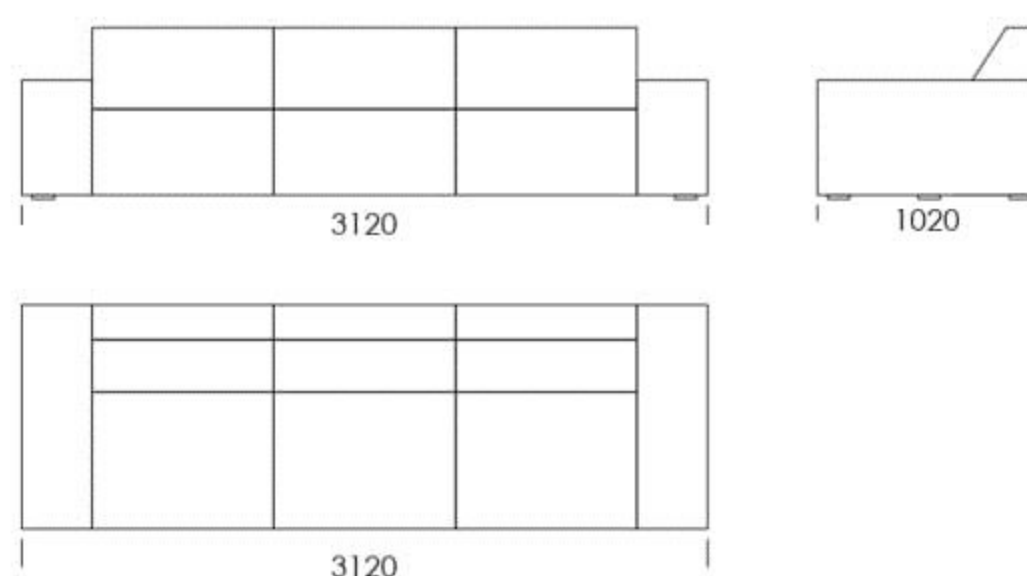

# Narożnik **MOOD**

Sofa 1

Sofa 2

Sofa 3

Sofa 4

Siedzisko 1

Siedzisko 2

Siedzisko 3

## Wymiary Techniczne (mm)

Wysokość całkowita	780
Wysokość siedziska	390
Wysokość podłokietnika	520
Szerokość podłokietnika	320
Głębokość całkowita	1020
Głębokość siedziska	620
Wysokość nóg	20

Wszystkie oferowane produkty można zamówić również w formie odbicia lustrzanego

## Wymiary Techniczne (mm)

Wysokość całkowita	780
Wysokość siedziska	390
Wysokość podłokietnika	520
Szerokość podłokietnika	320
Głębokość całkowita	1020
Głębokość siedziska	620
Wysokość nóżek	20

Wszystkie oferowane produkty można zamówić również w formie odbicia lustrzanego