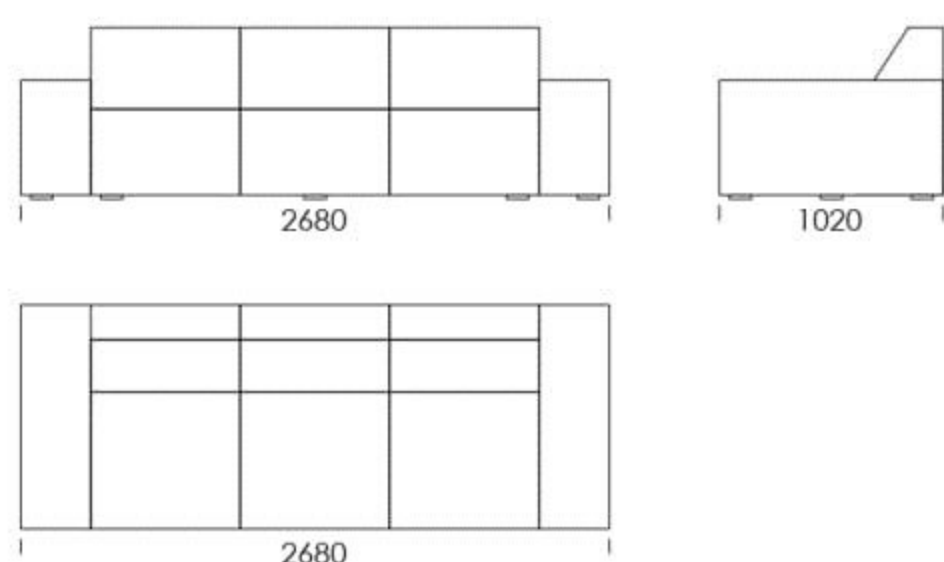

# Narożnik **MOOD**

Sofa 1

Sofa 2

Sofa 3

Sofa 4

Siedzisko 1

Siedzisko 2

Siedzisko 3

## Wymiary Techniczne (mm)

Wysokość całkowita	780
Wysokość siedziska	390
Wysokość podłokietnika	520
Szerokość podłokietnika	320
Głębokość całkowita	1020
Głębokość siedziska	620
Wysokość nóg	20

Wszystkie oferowane produkty można zamówić również w formie odbicia lustrzanego

## Wymiary Techniczne (mm)

Wysokość całkowita	780
Wysokość siedziska	390
Wysokość podłokietnika	520
Szerokość podłokietnika	320
Głębokość całkowita	1020
Głębokość siedziska	620
Wysokość nóżek	20

Wszystkie oferowane produkty można zamówić również w formie odbicia lustrzanego