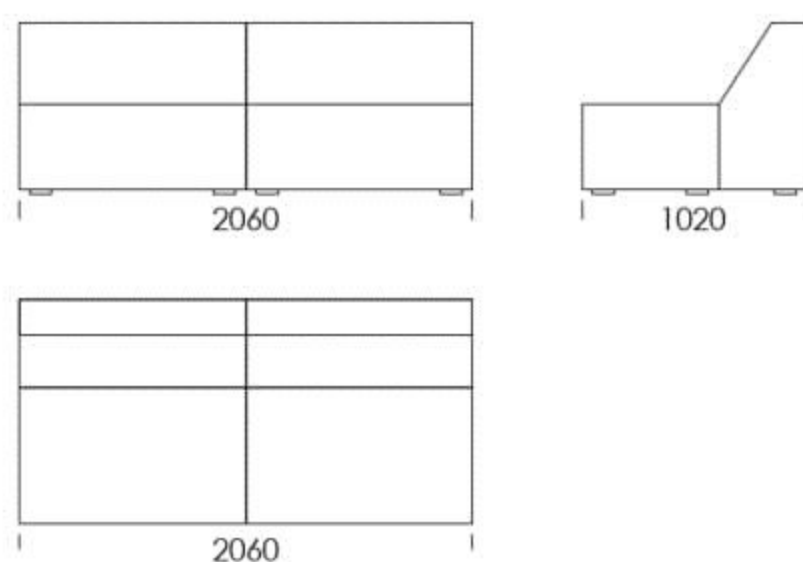

Siedzisko centralne 5