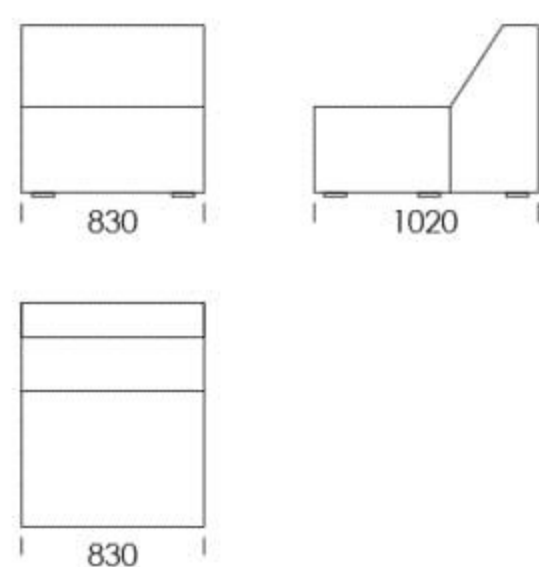

Narożnik **MOOD**

Siedzisko centralne 1