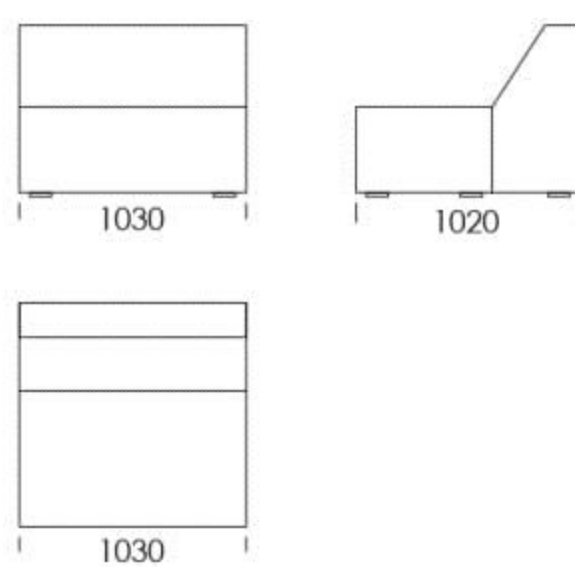

Siedzisko centralne 2