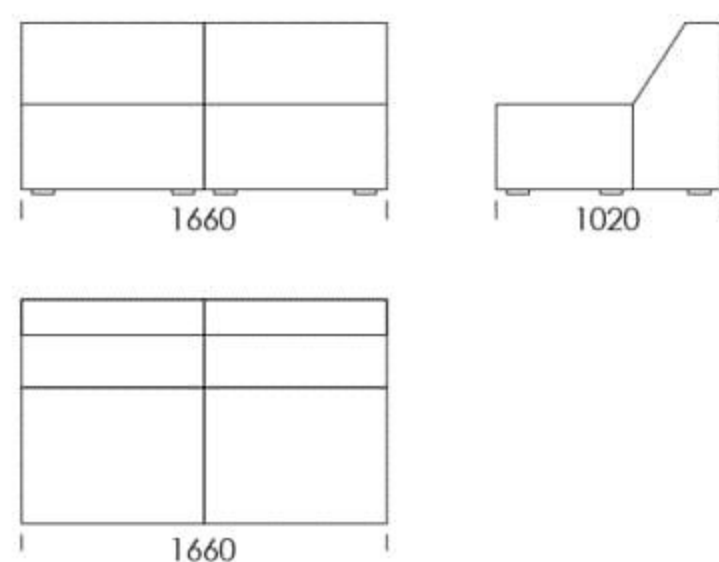

## Wymiary Techniczne (mm)

Wysokość całkowita	780
Wysokość siedziska	390
Wysokość podłokietnika	520
Szerokość podłokietnika	320
Głębokość całkowita	1020
Głębokość siedziska	620
Wysokość nóg	20

Wszystkie oferowane produkty można zamówić również w formie odbicia lustrzanego

# Narożnik **MOOD**

Siedzisko centralne 1

Siedzisko centralne 2

Siedzisko centralne 3

Siedzisko centralne 4

Siedzisko centralne 5

Siedzisko centralne 6

Szeźlong 1

## Wymiary Techniczne (mm)

Wysokość całkowita	780
Wysokość siedziska	390
Wysokość podłokietnika	520
Szerokość podłokietnika	320
Głębokość całkowita	1020
Głębokość siedziska	620
Wysokość nóżek	20

Wszystkie oferowane produkty można zamówić również w formie odbicia lustrzanego