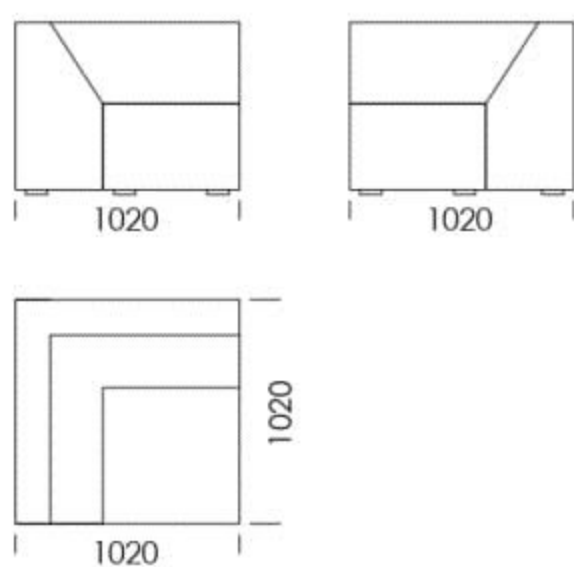

Narożnik **MOOD**

Element narożny