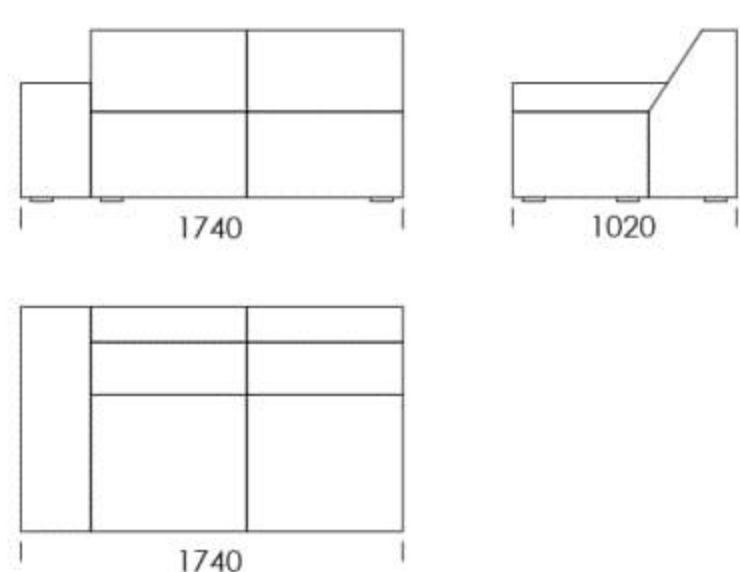

# Narożnik **MOOD**

Sofa 1

Sofa 2

Sofa 3

Sofa 4

Siedzisko 1

Siedzisko 2

Siedzisko 3

## Wymiary Techniczne (mm)

Wysokość całkowita	780
Wysokość siedziska	390
Wysokość podłokietnika	520
Szerokość podłokietnika	320
Głębokość całkowita	1020
Głębokość siedziska	620
Wysokość nóg	20

Wszystkie oferowane produkty można zamówić również w formie odbicia lustrzanego

## Wymiary Techniczne (mm)

Wysokość całkowita	780
Wysokość siedziska	390
Wysokość podłokietnika	520
Szerokość podłokietnika	320
Głębokość całkowita	1020
Głębokość siedziska	620
Wysokość nóżek	20

Wszystkie oferowane produkty można zamówić również w formie odbicia lustrzanego