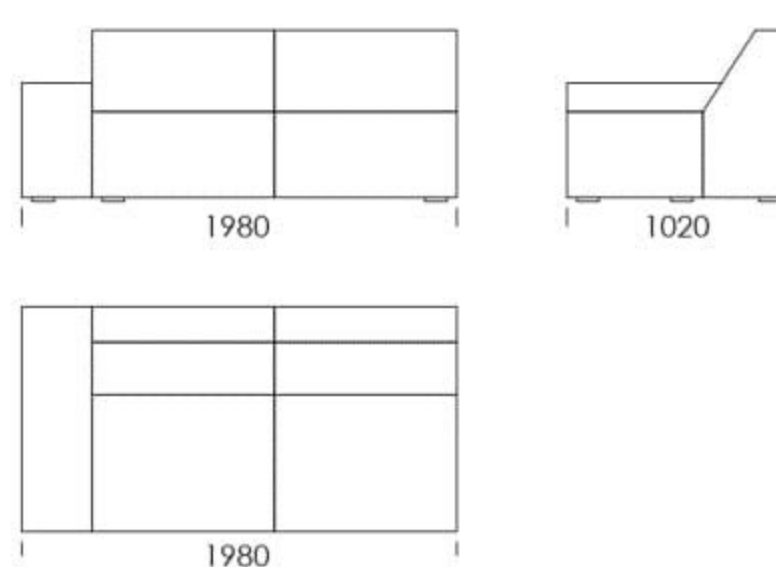

# Narożnik **MOOD**

Sofa 1

Sofa 2

Sofa 3

Sofa 4

Siedzisko 1

Siedzisko 2

Siedzisko 3

## Wymiary Techniczne (mm)

Wysokość całkowita	780
Wysokość siedziska	390
Wysokość podłokietnika	520
Szerokość podłokietnika	320
Głębokość całkowita	1020
Głębokość siedziska	620
Wysokość nóg	20

Wszystkie oferowane produkty można zamówić również w formie odbicia lustrzanego

## Wymiary Techniczne (mm)

Wysokość całkowita	780
Wysokość siedziska	390
Wysokość podłokietnika	520
Szerokość podłokietnika	320
Głębokość całkowita	1020
Głębokość siedziska	620
Wysokość nóżek	20

Wszystkie oferowane produkty można zamówić również w formie odbicia lustrzanego