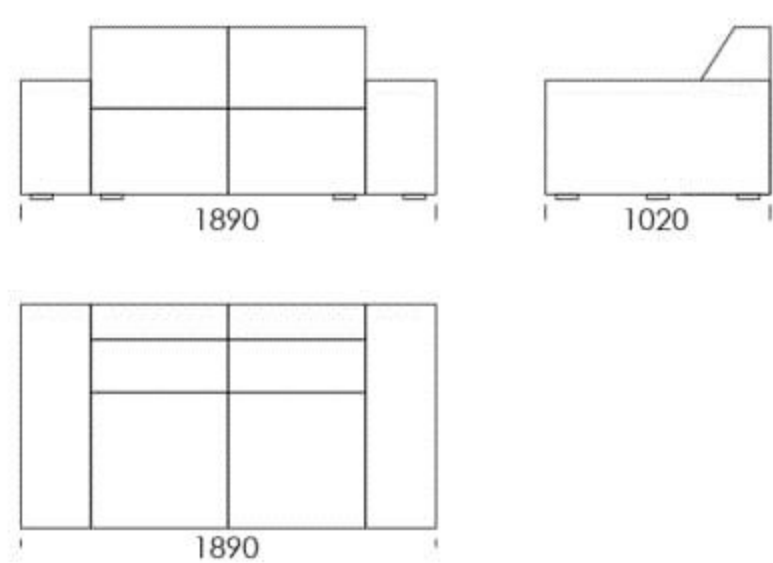

# Narożnik **MOOD**

Sofa 1

Sofa 2

Sofa 3

Sofa 4

Siedzisko 1

Siedzisko 2

Siedzisko 3

## Wymiary Techniczne (mm)

Wysokość całkowita	780
Wysokość siedziska	390
Wysokość podłokietnika	520
Szerokość podłokietnika	320
Głębokość całkowita	1020
Głębokość siedziska	620
Wysokość nóg	20

Wszystkie oferowane produkty można zamówić również w formie odbicia lustrzanego

## Wymiary Techniczne (mm)

Wysokość całkowita	780
Wysokość siedziska	390
Wysokość podłokietnika	520
Szerokość podłokietnika	320
Głębokość całkowita	1020
Głębokość siedziska	620
Wysokość nóżek	20

Wszystkie oferowane produkty można zamówić również w formie odbicia lustrzanego