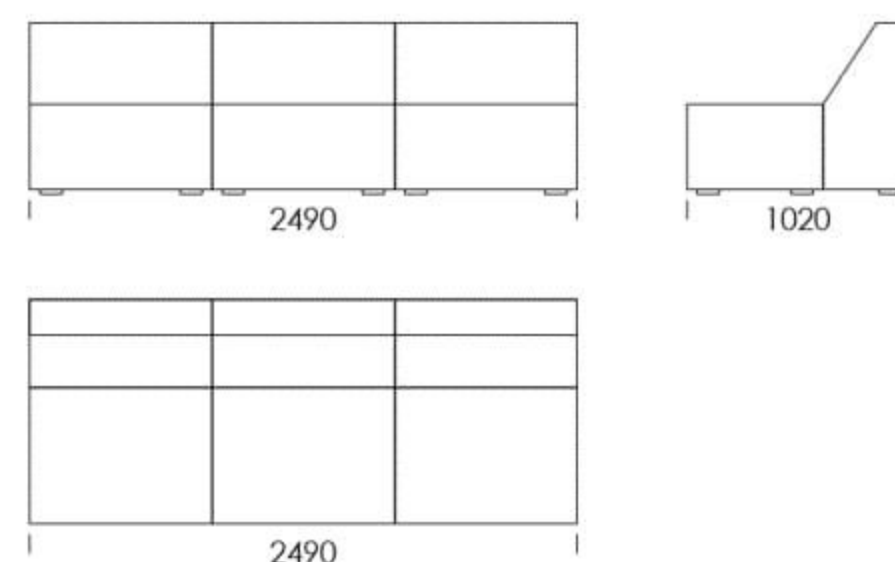

## Wymiary Techniczne (mm)

Wysokość całkowita	780
Wysokość siedziska	390
Wysokość podłokietnika	520
Szerokość podłokietnika	320
Głębokość całkowita	1020
Głębokość siedziska	620
Wysokość nóg	20

Wszystkie oferowane produkty można zamówić również w formie odbicia lustrzanego

# Narożnik **MOOD**

Siedzisko centralne 1

Siedzisko centralne 2

Siedzisko centralne 3

Siedzisko centralne 4

Siedzisko centralne 5

Siedzisko centralne 6

Szeźlong 1

## Wymiary Techniczne (mm)

Wysokość całkowita	780
Wysokość siedziska	390
Wysokość podłokietnika	520
Szerokość podłokietnika	320
Głębokość całkowita	1020
Głębokość siedziska	620
Wysokość nóżek	20

Wszystkie oferowane produkty można zamówić również w formie odbicia lustrzanego