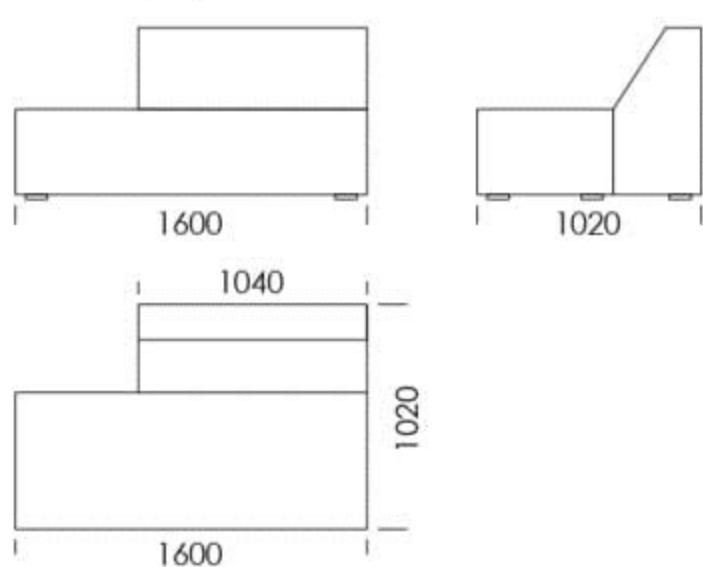

Narożnik **MOOD**

Półwysep

Wymiary Techniczne (mm)

Wysokość całkowita	780
Wysokość siedziska	390
Wysokość podłokietnika	520
Szerokość podłokietnika	320
Głębokość całkowita	1020
Głębokość siedziska	620
Wysokość nóżek	20

Wszystkie oferowane produkty można zamówić również w formie odbicia lustrzanego