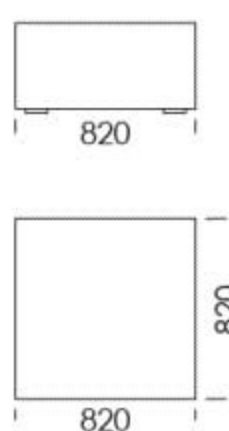

## Wymiary Techniczne (mm)

Wysokość całkowita	780
Wysokość siedziska	390
Wysokość podłokietnika	520
Szerokość podłokietnika	320
Głębokość całkowita	1020
Głębokość siedziska	620
Wysokość nóg	20

Wszystkie oferowane produkty można zamówić również w formie odbicia lustrzanego

## Wymiary Techniczne (mm)

Wysokość całkowita	780
Wysokość siedziska	390
Wysokość podłokietnika	520
Szerokość podłokietnika	320
Głębokość całkowita	1020
Głębokość siedziska	620
Wysokość nóżek	20

Wszystkie oferowane produkty można zamówić również w formie odbicia lustrzanego

# Narożnik **MOOD**

Element narożny

Półwysep

Pufa 1

Pufa 2

Pufa 3