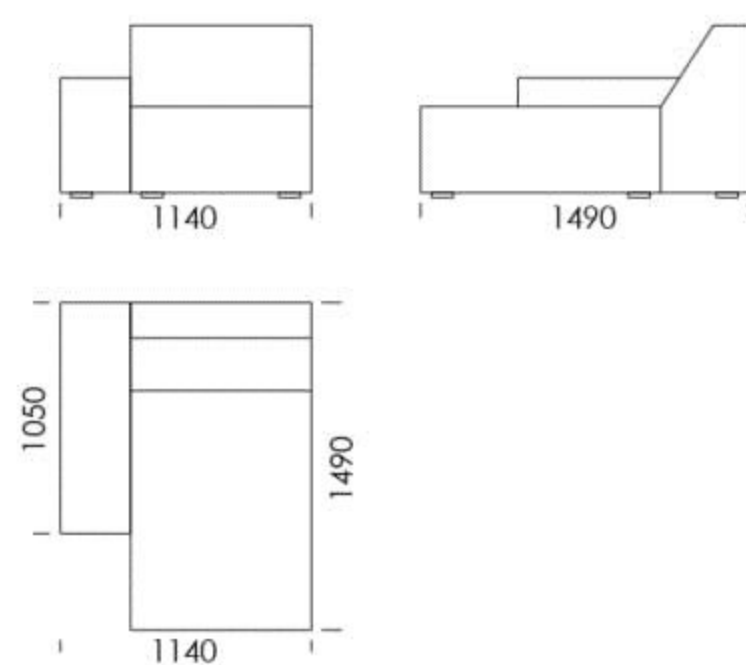

Narożnik **MOOD**

Szeźlong 1

Wymiary Techniczne (mm)

Wysokość całkowita	780
Wysokość siedziska	390
Wysokość podłokietnika	520
Szerokość podłokietnika	320
Głębokość całkowita	1020
Głębokość siedziska	620
Wysokość nóżek	20

Wszystkie oferowane produkty można zamówić również w formie odbicia lustrzanego