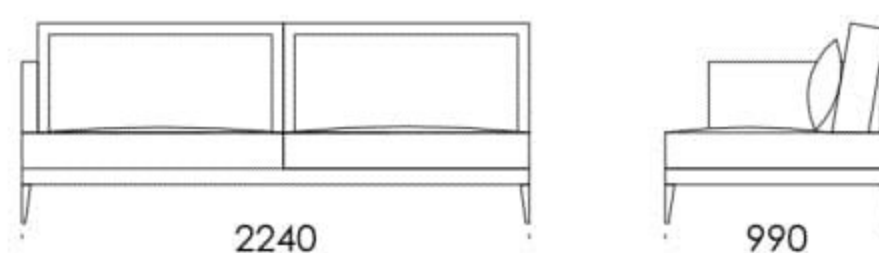

Narożnik **RIVIA**

Sofa 1

Sofa 2

Sofa 3

Siedzisko 1

Siedzisko 2

Siedzisko 3

Siedzisko 4

Wymiary Techniczne (mm)

Wysokość całkowita	870
Wysokość siedziska	400
Wysokość podłokietnika	470
Szerokość podłokietnika	80
Głębokość całkowita	990
Głębokość siedziska	650-700
Wysokość nóg	170

rosanero
DESIGN FURNITURE

Wszystkie oferowane produkty można zamówić również w formie odbicia lustrzanego

Narożnik **RIVIA**

Siedzisko 5 -

Szezlony 1-

Szezlony 2-

Wymiary Techniczne (mm)

Wysokość całkowita	870
Wysokość siedziska	400
Wysokość podłokietnika	470
Szerokość podłokietnika	80
Głębokość całkowita	990
Głębokość siedziska	650-700
Wysokość nóg	170