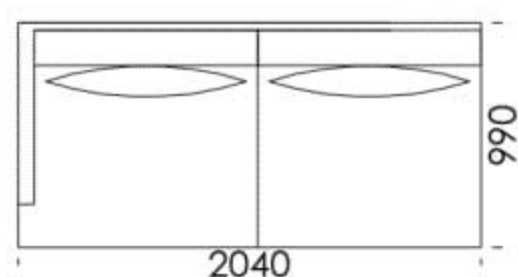

Narożnik **RIVIA**

Sofa 1

Sofa 2

Sofa 3

Siedzisko 1

Siedzisko 2

Siedzisko 3

Siedzisko 4

Wymiary Techniczne (mm)

Wysokość całkowita	870
Wysokość siedziska	400
Wysokość podłokietnika	470
Szerokość podłokietnika	80
Głębokość całkowita	990
Głębokość siedziska	650-700
Wysokość nóg	170

rosanero
DESIGN FURNITURE

Wszystkie oferowane produkty można zamówić również w formie odbicia lustrzanego

Narożnik **RIVIA**

Siedzisko 5 -

Szezlony 1-

Szezlony 2-

Wymiary Techniczne (mm)

Wysokość całkowita	870
Wysokość siedziska	400
Wysokość podłokietnika	470
Szerokość podłokietnika	80
Głębokość całkowita	990
Głębokość siedziska	650-700
Wysokość nóg	170