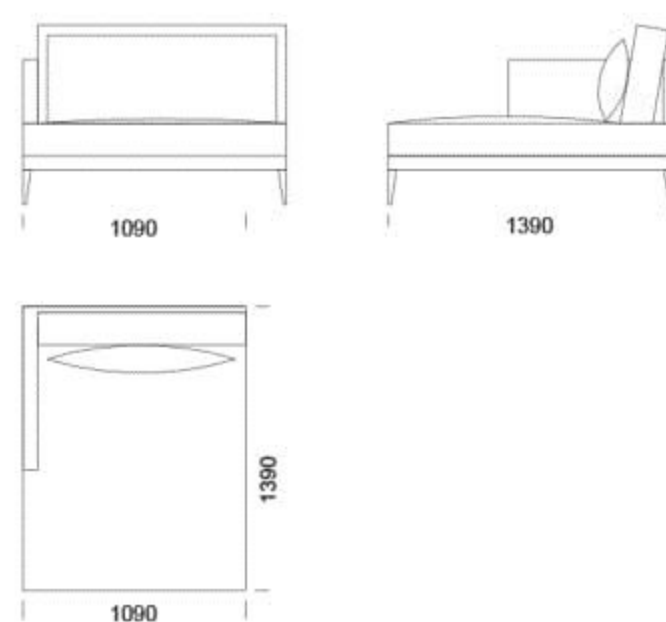

Wymiary Techniczne (mm)

Wysokość całkowita	870
Wysokość siedziska	400
Wysokość podłokietnika	470
Szerokość podłokietnika	80
Głębokość całkowita	990
Głębokość siedziska	650-700
Wysokość nóg	170

rosanero
DESIGN FURNITURE

Wszystkie oferowane produkty można zamówić również w formie odbicia lustrzanego

Narożnik **RIVIA**

Siedzisko 5 -

Szezlony 1-

Szezlony 2-

Wymiary Techniczne (mm)

Wysokość całkowita	870
Wysokość siedziska	400
Wysokość podłokietnika	470
Szerokość podłokietnika	80
Głębokość całkowita	990
Głębokość siedziska	650-700
Wysokość nóg	170