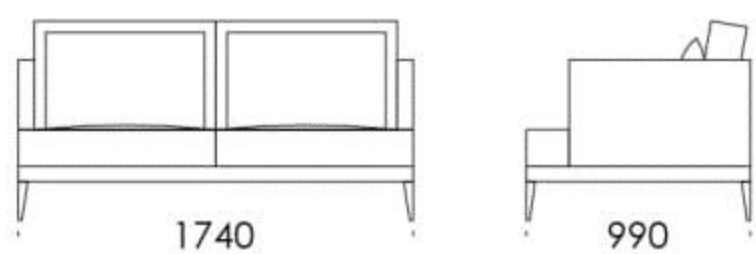

Narożnik **RIVIA**

Sofa 1

Sofa 2

Sofa 3

Siedzisko 1

Siedzisko 2

Siedzisko 3

Siedzisko 4

Wymiary Techniczne (mm)

Wysokość całkowita	870
Wysokość siedziska	400
Wysokość podłokietnika	470
Szerokość podłokietnika	80
Głębokość całkowita	990
Głębokość siedziska	650-700
Wysokość nóg	170

rosanero
DESIGN FURNITURE

Wszystkie oferowane produkty można zamówić również w formie odbicia lustrzanego

Narożnik **RIVIA**

Siedzisko 5 -

Szezlony 1-

Szezlony 2-

Wymiary Techniczne (mm)

Wysokość całkowita	870
Wysokość siedziska	400
Wysokość podłokietnika	470
Szerokość podłokietnika	80
Głębokość całkowita	990
Głębokość siedziska	650-700
Wysokość nóg	170