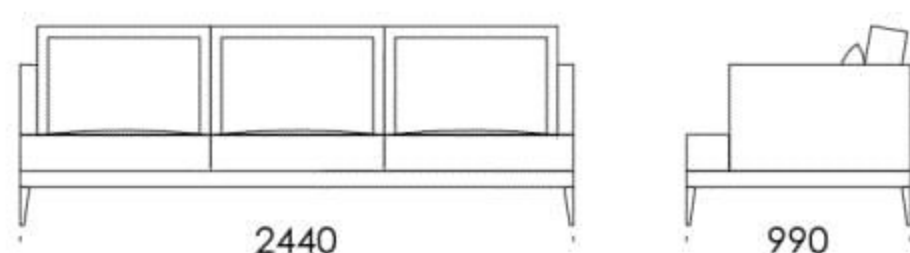

Narożnik **RIVIA**

Sofa 1

Sofa 2

Sofa 3

Siedzisko 1

Siedzisko 2

Siedzisko 3

Siedzisko 4

Wymiary Techniczne (mm)

Wysokość całkowita	870
Wysokość siedziska	400
Wysokość podłokietnika	470
Szerokość podłokietnika	80
Głębokość całkowita	990
Głębokość siedziska	650-700
Wysokość nóg	170

rosanero
DESIGN FURNITURE

Wszystkie oferowane produkty można zamówić również w formie odbicia lustrzanego

Narożnik **RIVIA**

Siedzisko 5 -

Szezlony 1-

Szezlony 2-

Wymiary Techniczne (mm)

Wysokość całkowita	870
Wysokość siedziska	400
Wysokość podłokietnika	470
Szerokość podłokietnika	80
Głębokość całkowita	990
Głębokość siedziska	650-700
Wysokość nóg	170