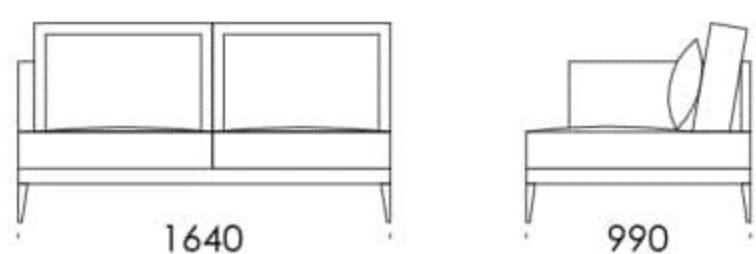

Narożnik **RIVIA**

Sofa 1

Sofa 2

Sofa 3

Siedzisko 1

Siedzisko 2

Siedzisko 3

Siedzisko 4

Wymiary Techniczne (mm)

Wysokość całkowita	870
Wysokość siedziska	400
Wysokość podłokietnika	470
Szerokość podłokietnika	80
Głębokość całkowita	990
Głębokość siedziska	650-700
Wysokość nóg	170

rosanero
DESIGN FURNITURE

Wszystkie oferowane produkty można zamówić również w formie odbicia lustrzanego

Narożnik **RIVIA**

Siedzisko 5 -

Szezlony 1-

Szezlony 2-

Wymiary Techniczne (mm)

Wysokość całkowita	870
Wysokość siedziska	400
Wysokość podłokietnika	470
Szerokość podłokietnika	80
Głębokość całkowita	990
Głębokość siedziska	650-700
Wysokość nóg	170