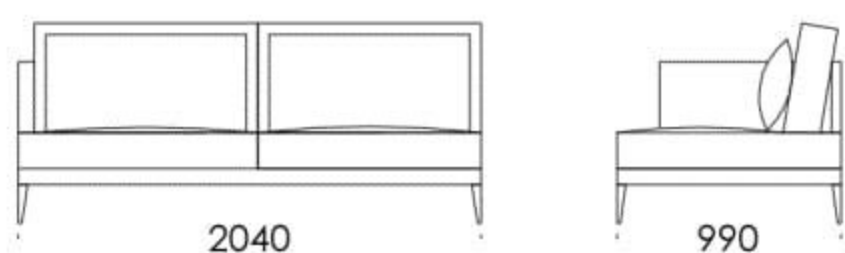

Narożnik **RIVIA**

Sofa 1

Sofa 2

Sofa 3

Siedzisko 1

Siedzisko 2

Siedzisko 3

Siedzisko 4

Wymiary Techniczne (mm)

Wysokość całkowita	870
Wysokość siedziska	400
Wysokość podłokietnika	470
Szerokość podłokietnika	80
Głębokość całkowita	990
Głębokość siedziska	650-700
Wysokość nóg	170

rosanero
DESIGN FURNITURE

Wszystkie oferowane produkty można zamówić również w formie odbicia lustrzanego

Narożnik **RIVIA**

Siedzisko 5 -

Szezlony 1-

Szezlony 2-

Wymiary Techniczne (mm)

Wysokość całkowita	870
Wysokość siedziska	400
Wysokość podłokietnika	470
Szerokość podłokietnika	80
Głębokość całkowita	990
Głębokość siedziska	650-700
Wysokość nóg	170