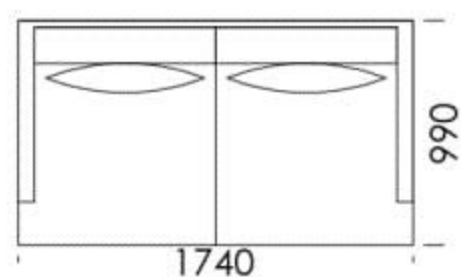

Narożnik **RIVIA**

Sofa 1

Sofa 2

Sofa 3

Siedzisko 1

Siedzisko 2

Siedzisko 3

Siedzisko 4

Wymiary Techniczne (mm)

Wysokość całkowita	870
Wysokość siedziska	400
Wysokość podłokietnika	470
Szerokość podłokietnika	80
Głębokość całkowita	990
Głębokość siedziska	650-700
Wysokość nóg	170

rosanero
DESIGN FURNITURE

Wszystkie oferowane produkty można zamówić również w formie odbicia lustrzanego

Narożnik **RIVIA**

Siedzisko 5 -

Szezlony 1-

Szezlony 2-

Wymiary Techniczne (mm)

Wysokość całkowita	870
Wysokość siedziska	400
Wysokość podłokietnika	470
Szerokość podłokietnika	80
Głębokość całkowita	990
Głębokość siedziska	650-700
Wysokość nóg	170