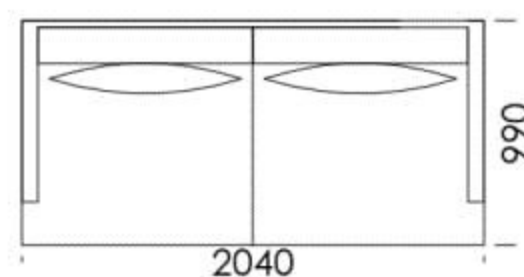

Narożnik **RIVIA**

Sofa 1

Sofa 2

Sofa 3

Siedzisko 1

Siedzisko 2

Siedzisko 3

Siedzisko 4

Wymiary Techniczne (mm)

Wysokość całkowita	870
Wysokość siedziska	400
Wysokość podłokietnika	470
Szerokość podłokietnika	80
Głębokość całkowita	990
Głębokość siedziska	650-700
Wysokość nóg	170

rosanero
DESIGN FURNITURE

Wszystkie oferowane produkty można zamówić również w formie odbicia lustrzanego

Narożnik **RIVIA**

Siedzisko 5 -

Szezlony 1-

Szezlony 2-

Wymiary Techniczne (mm)

Wysokość całkowita	870
Wysokość siedziska	400
Wysokość podłokietnika	470
Szerokość podłokietnika	80
Głębokość całkowita	990
Głębokość siedziska	650-700
Wysokość nóg	170