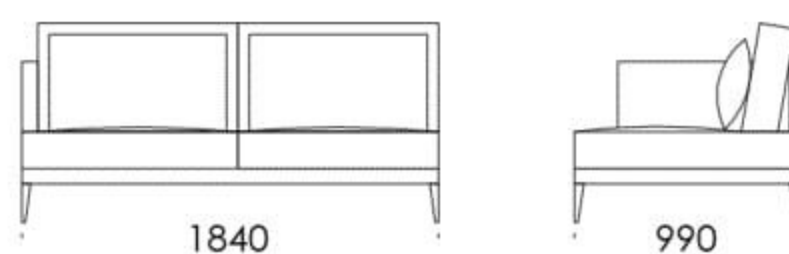

Narożnik **RIVIA**

Sofa 1

Sofa 2

Sofa 3

Siedzisko 1

Siedzisko 2

Siedzisko 3

Siedzisko 4

Wymiary Techniczne (mm)

Wysokość całkowita	870
Wysokość siedziska	400
Wysokość podłokietnika	470
Szerokość podłokietnika	80
Głębokość całkowita	990
Głębokość siedziska	650-700
Wysokość nóg	170

rosanero
DESIGN FURNITURE

Wszystkie oferowane produkty można zamówić również w formie odbicia lustrzanego

Narożnik **RIVIA**

Siedzisko 5 -

Szezlony 1-

Szezlony 2-

Wymiary Techniczne (mm)

Wysokość całkowita	870
Wysokość siedziska	400
Wysokość podłokietnika	470
Szerokość podłokietnika	80
Głębokość całkowita	990
Głębokość siedziska	650-700
Wysokość nóg	170