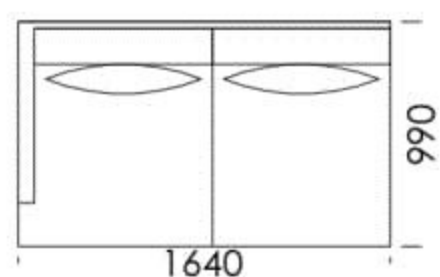

Siedzisko 1