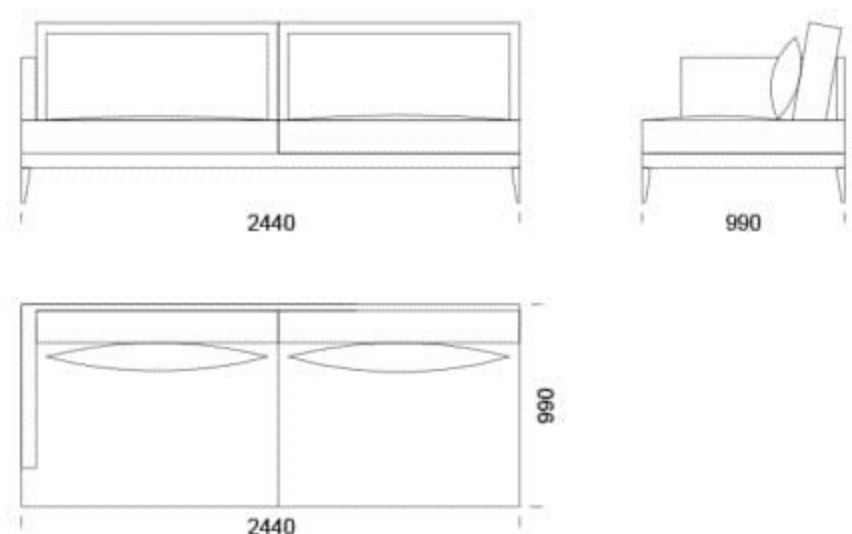

Wymiary Techniczne (mm)

Wysokość całkowita	870
Wysokość siedziska	400
Wysokość podłokietnika	470
Szerokość podłokietnika	80
Głębokość całkowita	990
Głębokość siedziska	650-700
Wysokość nóg	170

rosanero
DESIGN FURNITURE

Wszystkie oferowane produkty można zamówić również w formie odbicia lustrzanego

Narożnik **RIVIA**

Siedzisko 5 -

Szezlony 1-

Szezlony 2-

Wymiary Techniczne (mm)

Wysokość całkowita	870
Wysokość siedziska	400
Wysokość podłokietnika	470
Szerokość podłokietnika	80
Głębokość całkowita	990
Głębokość siedziska	650-700
Wysokość nóg	170