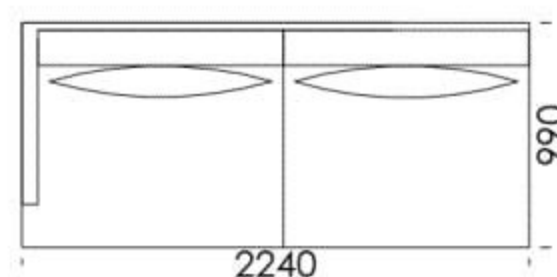

Narożnik **RIVIA**

Sofa 1

Sofa 2

Sofa 3

Siedzisko 1

Siedzisko 2

Siedzisko 3

Siedzisko 4

Wymiary Techniczne (mm)

Wysokość całkowita	870
Wysokość siedziska	400
Wysokość podłokietnika	470
Szerokość podłokietnika	80
Głębokość całkowita	990
Głębokość siedziska	650-700
Wysokość nóg	170

rosanero
DESIGN FURNITURE

Wszystkie oferowane produkty można zamówić również w formie odbicia lustrzanego

Narożnik **RIVIA**

Siedzisko 5 -

Szezlony 1-

Szezlony 2-

Wymiary Techniczne (mm)

Wysokość całkowita	870
Wysokość siedziska	400
Wysokość podłokietnika	470
Szerokość podłokietnika	80
Głębokość całkowita	990
Głębokość siedziska	650-700
Wysokość nóg	170