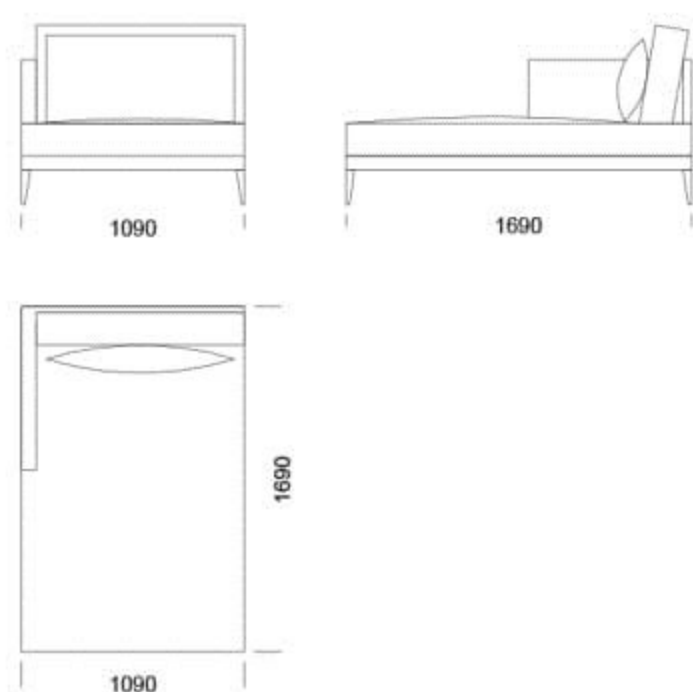

Wymiary Techniczne (mm)

Wysokość całkowita	870
Wysokość siedziska	400
Wysokość podłokietnika	470
Szerokość podłokietnika	80
Głębokość całkowita	990
Głębokość siedziska	650-700
Wysokość nóg	170

rosanero
DESIGN FURNITURE

Wszystkie oferowane produkty można zamówić również w formie odbicia lustrzanego

Narożnik **RIVIA**

Siedzisko 5 -

Szezlony 1-

Szezlony 2-

Wymiary Techniczne (mm)

Wysokość całkowita	870
Wysokość siedziska	400
Wysokość podłokietnika	470
Szerokość podłokietnika	80
Głębokość całkowita	990
Głębokość siedziska	650-700
Wysokość nóg	170