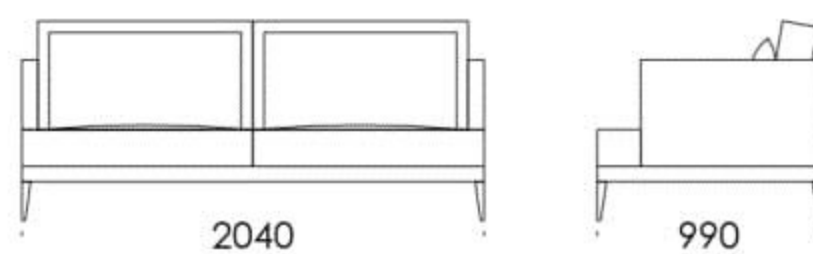

Narożnik **RIVIA**

Sofa 1

Sofa 2

Sofa 3

Siedzisko 1

Siedzisko 2

Siedzisko 3

Siedzisko 4

Wymiary Techniczne (mm)

Wysokość całkowita	870
Wysokość siedziska	400
Wysokość podłokietnika	470
Szerokość podłokietnika	80
Głębokość całkowita	990
Głębokość siedziska	650-700
Wysokość nóg	170

rosanero
DESIGN FURNITURE

Wszystkie oferowane produkty można zamówić również w formie odbicia lustrzanego

Narożnik **RIVIA**

Siedzisko 5 -

Szezlony 1-

Szezlony 2-

Wymiary Techniczne (mm)

Wysokość całkowita	870
Wysokość siedziska	400
Wysokość podłokietnika	470
Szerokość podłokietnika	80
Głębokość całkowita	990
Głębokość siedziska	650-700
Wysokość nóg	170