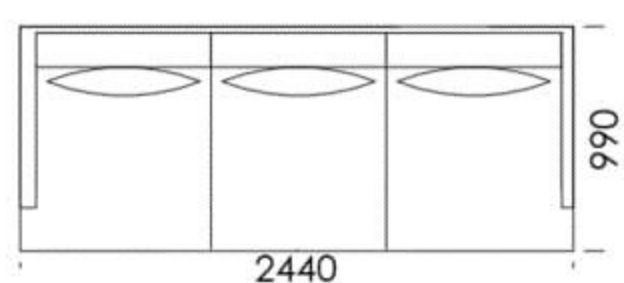

Narożnik **RIVIA**

Sofa 1

Sofa 2

Sofa 3

Siedzisko 1

Siedzisko 2

Siedzisko 3

Siedzisko 4

Wymiary Techniczne (mm)

Wysokość całkowita	870
Wysokość siedziska	400
Wysokość podłokietnika	470
Szerokość podłokietnika	80
Głębokość całkowita	990
Głębokość siedziska	650-700
Wysokość nóg	170

rosanero
DESIGN FURNITURE

Wszystkie oferowane produkty można zamówić również w formie odbicia lustrzanego

Narożnik **RIVIA**

Siedzisko 5 -

Szezlony 1-

Szezlony 2-

Wymiary Techniczne (mm)

Wysokość całkowita	870
Wysokość siedziska	400
Wysokość podłokietnika	470
Szerokość podłokietnika	80
Głębokość całkowita	990
Głębokość siedziska	650-700
Wysokość nóg	170