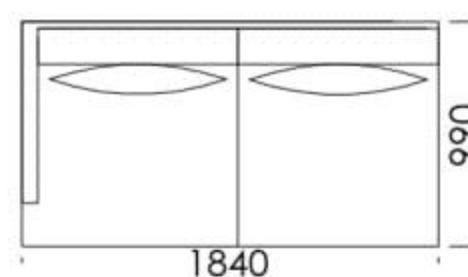

Narożnik **RIVIA**

Sofa 1

Sofa 2

Sofa 3

Siedzisko 1

Siedzisko 2

Siedzisko 3

Siedzisko 4

Wymiary Techniczne (mm)

Wysokość całkowita	870
Wysokość siedziska	400
Wysokość podłokietnika	470
Szerokość podłokietnika	80
Głębokość całkowita	990
Głębokość siedziska	650-700
Wysokość nóg	170

rosanero
DESIGN FURNITURE

Wszystkie oferowane produkty można zamówić również w formie odbicia lustrzanego

Narożnik **RIVIA**

Siedzisko 5 -

Szezlony 1-

Szezlony 2-

Wymiary Techniczne (mm)

Wysokość całkowita	870
Wysokość siedziska	400
Wysokość podłokietnika	470
Szerokość podłokietnika	80
Głębokość całkowita	990
Głębokość siedziska	650-700
Wysokość nóg	170