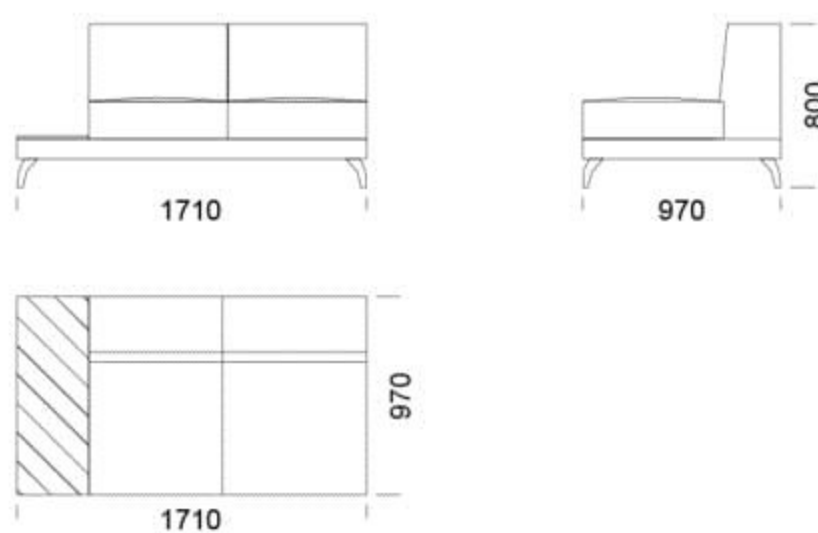

Wymiary Techniczne (mm)

Wysokość całkowita	800
Wysokość siedziska	420
Szerokość podłokietnika	260
Głębokość całkowita	970
Głębokość siedziska	650
Wysokość nóg	140
Półka	350

rosanero
DESIGN FURNITURE

Wszystkie oferowane produkty można zamówić również w formie odbicia lustrzanego

Narożnik ENJOY

Siedzisko 1 -

Siedzisko 2 -

Siedzisko 3 -

Siedzisko 4 -

Siedzisko z półką 1-

Siedzisko z półką 2 -

Siedzisko z półką 3 -

Pufa -

Wymiary Techniczne (mm)

Wysokość całkowita	800
Wysokość siedziska	420
Szerokość podłokietnika	260
Głębokość całkowita	970
Głębokość siedziska	650
Wysokość nóg	140
Półka	350

rosanero
DESIGN FURNITURE