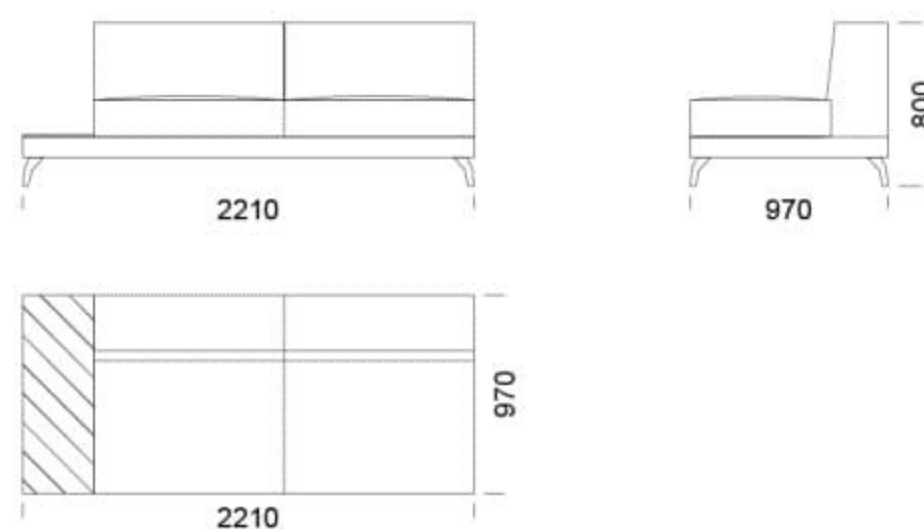

Wymiary Techniczne (mm)

Wysokość całkowita	800
Wysokość siedziska	420
Szerokość podłokietnika	260
Głębokość całkowita	970
Głębokość siedziska	650
Wysokość nóg	140
Półka	350

rosanero
DESIGN FURNITURE

Wszystkie oferowane produkty można zamówić również w formie odbicia lustrzanego

Narożnik ENJOY

Siedzisko 1 -

Siedzisko 2 -

Siedzisko 3 -

Siedzisko 4 -

Siedzisko z półką 1-

Siedzisko z półką 2 -

Siedzisko z półką 3 -

Pufa -

Wymiary Techniczne (mm)

Wysokość całkowita	800
Wysokość siedziska	420
Szerokość podłokietnika	260
Głębokość całkowita	970
Głębokość siedziska	650
Wysokość nóg	140
Półka	350

rosanero
DESIGN FURNITURE