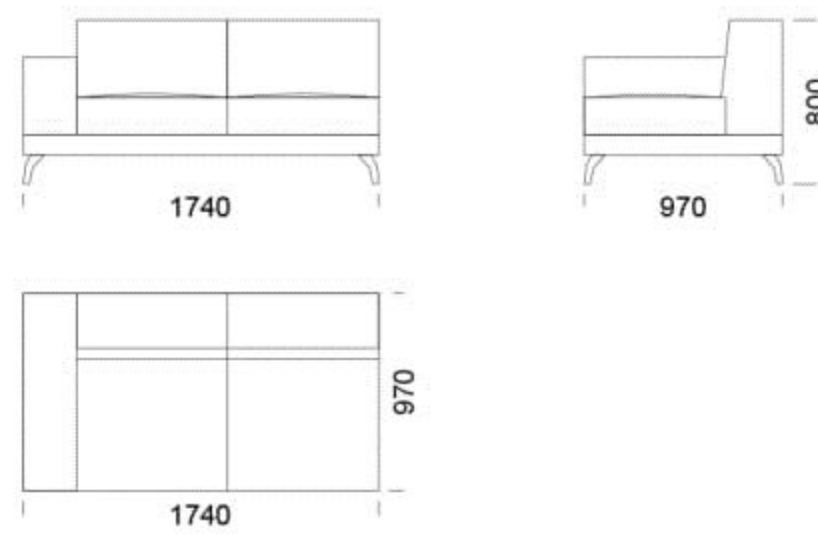

Wymiary Techniczne (mm)

Wysokość całkowita	800
Wysokość siedziska	420
Szerokość podłokietnika	260
Głębokość całkowita	970
Głębokość siedziska	650
Wysokość nóg	140
Półka	350

rosanero
DESIGN FURNITURE

Wszystkie oferowane produkty można zamówić również w formie odbicia lustrzanego

Narożnik ENJOY

Siedzisko 1 -

Siedzisko 2 -

Siedzisko 3 -

Siedzisko 4 -

Siedzisko z półką 1-

Siedzisko z półką 2 -

Siedzisko z półką 3 -

Pufa -

Wymiary Techniczne (mm)

Wysokość całkowita	800
Wysokość siedziska	420
Szerokość podłokietnika	260
Głębokość całkowita	970
Głębokość siedziska	650
Wysokość nóg	140
Półka	350

rosanero
DESIGN FURNITURE