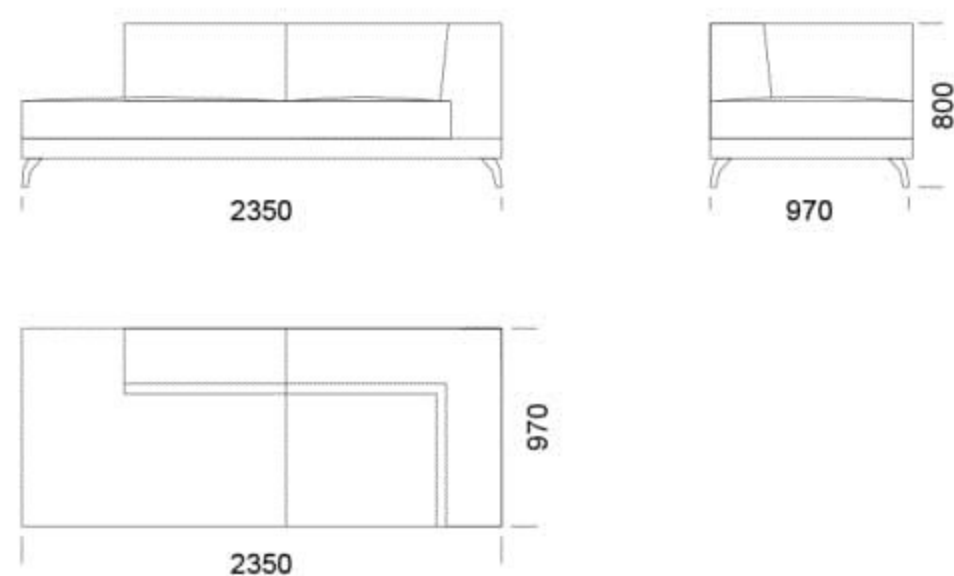

Wymiary Techniczne (mm)

Wysokość całkowita	800
Wysokość siedziska	420
Szerokość podłokietnika	260
Głębokość całkowita	970
Głębokość siedziska	650
Wysokość nóg	140
Półka	350

rosanero
DESIGN FURNITURE

Wszystkie oferowane produkty można zamówić również w formie odbicia lustrzanego

Narożnik ENJOY

Siedzisko centralne 1 -

Siedzisko centralne 2 -

Szezlong 1 -

Szezlong 2 -

Szezlong 3 -

Tapczan 1 -

Tapczan 2 -

Pufa -

Wymiary Techniczne (mm)

Wysokość całkowita	800
Wysokość siedziska	420
Szerokość podłokietnika	260
Głębokość całkowita	970
Głębokość siedziska	650
Wysokość nóg	140
Półka	350

rosanero
DESIGN FURNITURE