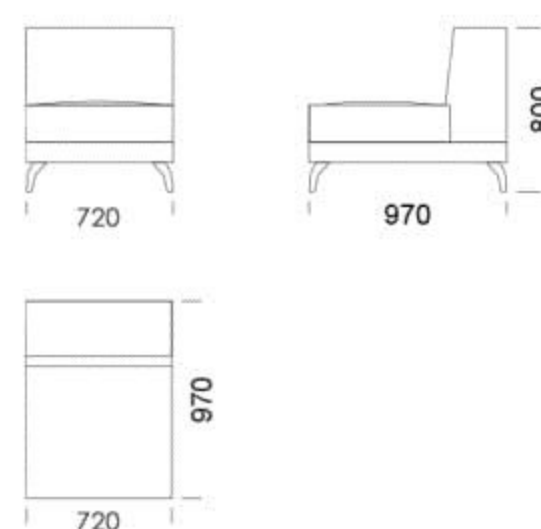

Wymiary Techniczne (mm)

Wysokość całkowita	800
Wysokość siedziska	420
Szerokość podłokietnika	260
Głębokość całkowita	970
Głębokość siedziska	650
Wysokość nóg	140
Półka	350

rosanero
DESIGN FURNITURE

Wszystkie oferowane produkty można zamówić również w formie odbicia lustrzanego

Narożnik ENJOY

Siedzisko centralne 1 -

Siedzisko centralne 2 -

Szezlong 1 -

Szezlong 2 -

Szezlong 3 -

Tapczan 1 -

Tapczan 2 -

Pufa -

Wymiary Techniczne (mm)

Wysokość całkowita	800
Wysokość siedziska	420
Szerokość podłokietnika	260
Głębokość całkowita	970
Głębokość siedziska	650
Wysokość nóg	140
Półka	350

rosanero
DESIGN FURNITURE