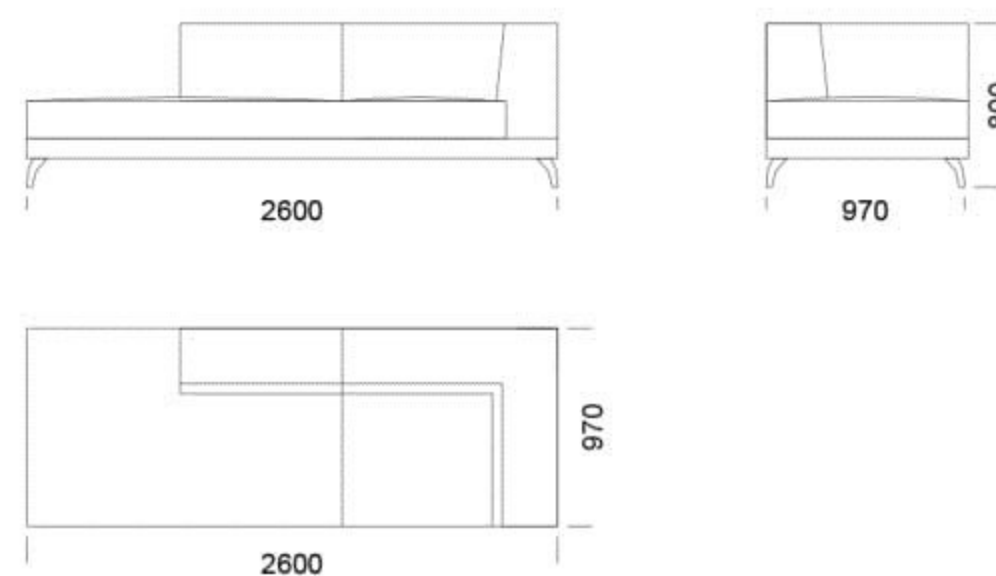

Wymiary Techniczne (mm)

Wysokość całkowita	800
Wysokość siedziska	420
Szerokość podłokietnika	260
Głębokość całkowita	970
Głębokość siedziska	650
Wysokość nóg	140
Półka	350

rosanero
DESIGN FURNITURE

Wszystkie oferowane produkty można zamówić również w formie odbicia lustrzanego

Narożnik ENJOY

Siedzisko centralne 1 -

Siedzisko centralne 2 -

Szezlong 1 -

Szezlong 2 -

Szezlong 3 -

Tapczan 1 -

Tapczan 2 -

Pufa -

Wymiary Techniczne (mm)

Wysokość całkowita	800
Wysokość siedziska	420
Szerokość podłokietnika	260
Głębokość całkowita	970
Głębokość siedziska	650
Wysokość nóg	140
Półka	350

rosanero
DESIGN FURNITURE