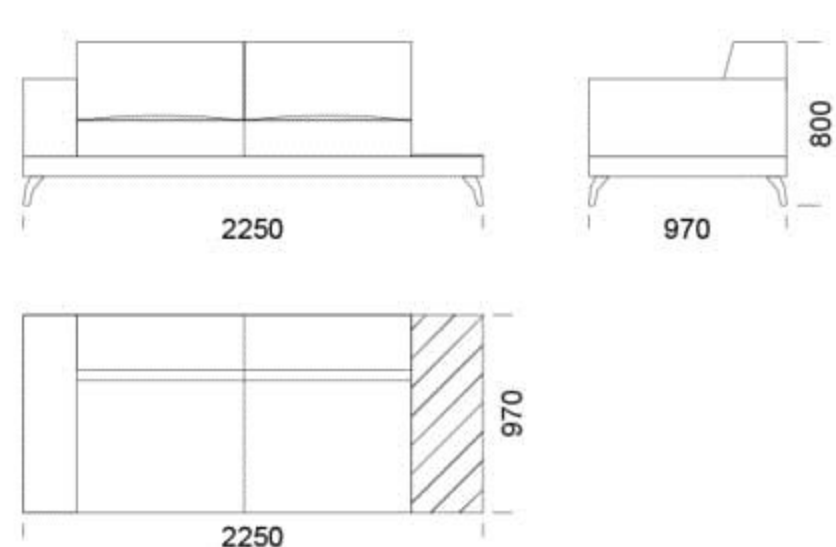

Narożnik ENJOY

Sofa 1 -

Sofa 2 -

Sofa 3 -

Sofa 4 -

Sofa z półką 1 -

Sofa z półką 2 -

Sofa z półką 3 -

Wymiary Techniczne (mm)

Wysokość całkowita	800
Wysokość siedziska	420
Szerokość podłokietnika	260
Głębokość całkowita	970
Głębokość siedziska	650
Wysokość nóg	140
Półka	350

rosanero
DESIGN FURNITURE

Wszystkie oferowane produkty można zamówić również w formie odbicia lustrzanego

Pufa -

Wymiary Techniczne (mm)

Wysokość całkowita	800
Wysokość siedziska	420
Szerokość podłokietnika	260
Głębokość całkowita	970
Głębokość siedziska	650
Wysokość nóg	140
Półka	350

rosanero
DESIGN FURNITURE