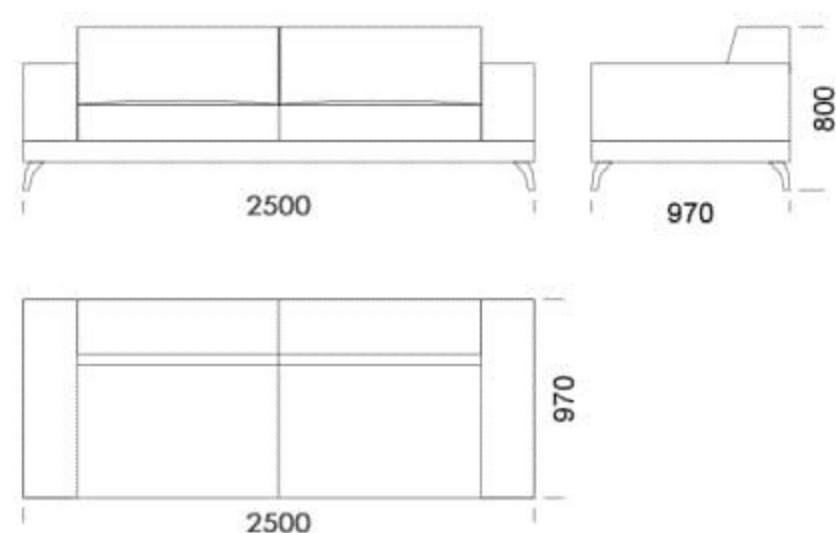

Narożnik ENJOY

Sofa 1 -

Sofa 2 -

Sofa 3 -

Sofa 4 -

Sofa z półką 1 -

Sofa z półką 2 -

Sofa z półką 3 -

Wymiary Techniczne (mm)

Wysokość całkowita	800
Wysokość siedziska	420
Szerokość podłokietnika	260
Głębokość całkowita	970
Głębokość siedziska	650
Wysokość nóg	140
Półka	350

rosanero
DESIGN FURNITURE

Wszystkie oferowane produkty można zamówić również w formie odbicia lustrzanego

Pufa -

Wymiary Techniczne (mm)

Wysokość całkowita	800
Wysokość siedziska	420
Szerokość podłokietnika	260
Głębokość całkowita	970
Głębokość siedziska	650
Wysokość nóg	140
Półka	350

rosanero
DESIGN FURNITURE