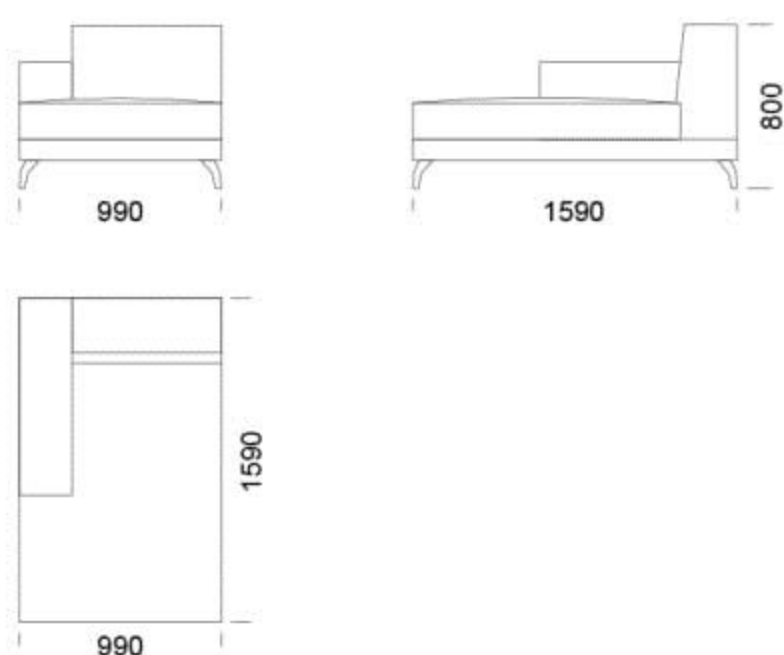

Wymiary Techniczne (mm)

Wysokość całkowita	800
Wysokość siedziska	420
Szerokość podłokietnika	260
Głębokość całkowita	970
Głębokość siedziska	650
Wysokość nóg	140
Półka	350

rosanero
DESIGN FURNITURE

Wszystkie oferowane produkty można zamówić również w formie odbicia lustrzanego

Narożnik ENJOY

Siedzisko centralne 1 -

Siedzisko centralne 2 -

Szezlong 1 -

Szezlong 2 -

Szezlong 3 -

Tapczan 1 -

Tapczan 2 -

Pufa -

Wymiary Techniczne (mm)

Wysokość całkowita	800
Wysokość siedziska	420
Szerokość podłokietnika	260
Głębokość całkowita	970
Głębokość siedziska	650
Wysokość nóg	140
Półka	350

rosanero
DESIGN FURNITURE