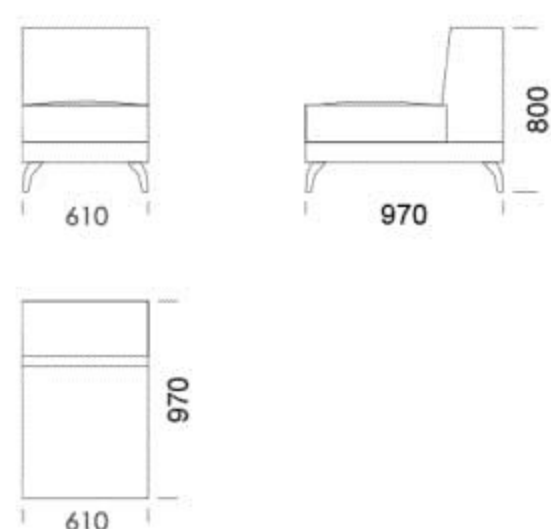

Wymiary Techniczne (mm)

Wysokość całkowita	800
Wysokość siedziska	420
Szerokość podłokietnika	260
Głębokość całkowita	970
Głębokość siedziska	650
Wysokość nóg	140
Półka	350

rosanero
DESIGN FURNITURE

Wszystkie oferowane produkty można zamówić również w formie odbicia lustrzanego

Narożnik ENJOY

Siedzisko centralne 1 -

Siedzisko centralne 2 -

Szezlong 1 -

Szezlong 2 -

Szezlong 3 -

Tapczan 1 -

Tapczan 2 -

Pufa -

Wymiary Techniczne (mm)

Wysokość całkowita	800
Wysokość siedziska	420
Szerokość podłokietnika	260
Głębokość całkowita	970
Głębokość siedziska	650
Wysokość nóg	140
Półka	350

rosanero
DESIGN FURNITURE