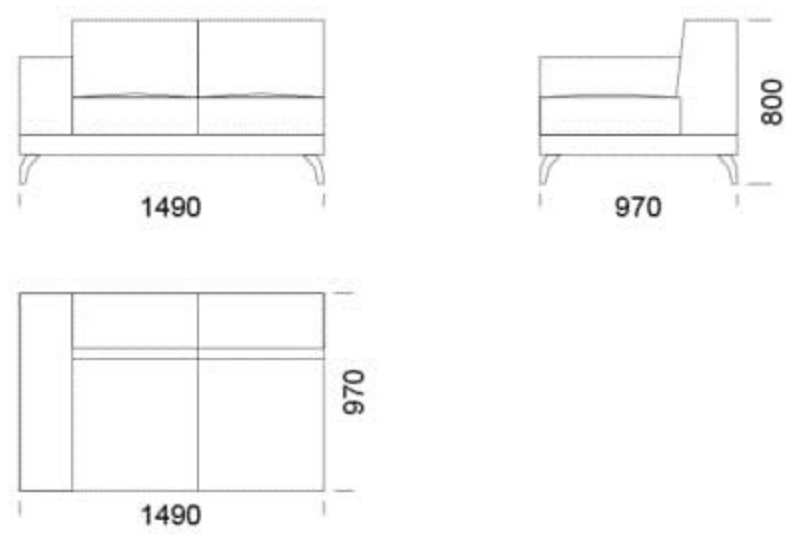

Wymiary Techniczne (mm)

Wysokość całkowita	800
Wysokość siedziska	420
Szerokość podłokietnika	260
Głębokość całkowita	970
Głębokość siedziska	650
Wysokość nóg	140
Półka	350

rosanero
DESIGN FURNITURE

Wszystkie oferowane produkty można zamówić również w formie odbicia lustrzanego

Narożnik ENJOY

Siedzisko 1 -

Siedzisko 2 -

Siedzisko 3 -

Siedzisko 4 -

Siedzisko z półką 1-

Siedzisko z półką 2 -

Siedzisko z półką 3 -

Pufa -

Wymiary Techniczne (mm)

Wysokość całkowita	800
Wysokość siedziska	420
Szerokość podłokietnika	260
Głębokość całkowita	970
Głębokość siedziska	650
Wysokość nóg	140
Półka	350

rosanero
DESIGN FURNITURE