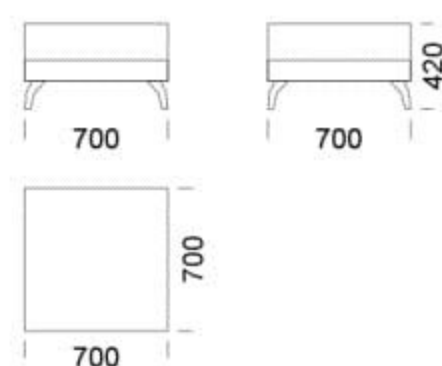

Wymiary Techniczne (mm)

Wysokość całkowita	800
Wysokość siedziska	420
Szerokość podłokietnika	260
Głębokość całkowita	970
Głębokość siedziska	650
Wysokość nóg	140
Półka	350

rosanero
DESIGN FURNITURE

Wszystkie oferowane produkty można zamówić również w formie odbicia lustrzanego

Narożnik ENJOY

Siedzisko centralne 1 -

Siedzisko centralne 2 -

Szezlong 1 -

Szezlong 2 -

Szezlong 3 -

Tapczan 1 -

Tapczan 2 -

Pufa -

Wymiary Techniczne (mm)

Wysokość całkowita	800
Wysokość siedziska	420
Szerokość podłokietnika	260
Głębokość całkowita	970
Głębokość siedziska	650
Wysokość nóg	140
Półka	350

rosanero
DESIGN FURNITURE