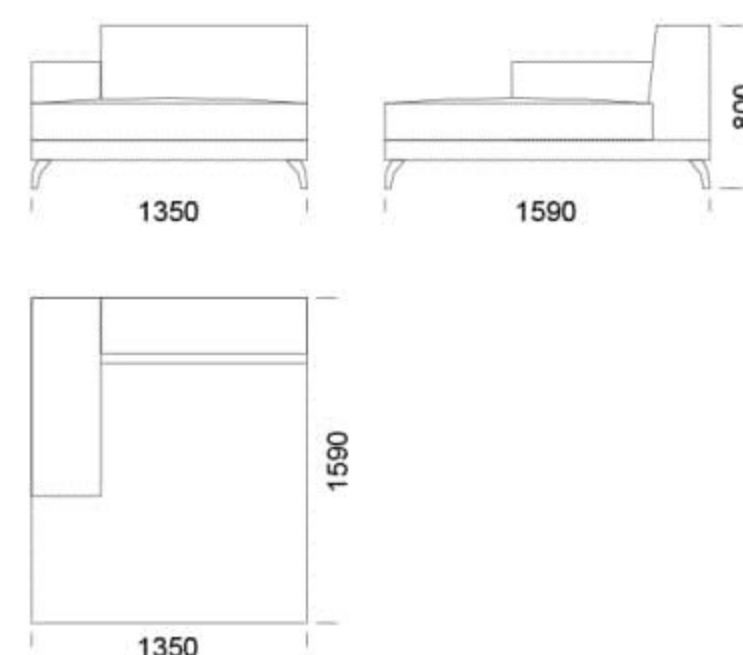

Wymiary Techniczne (mm)

Wysokość całkowita	800
Wysokość siedziska	420
Szerokość podłokietnika	260
Głębokość całkowita	970
Głębokość siedziska	650
Wysokość nóg	140
Półka	350

rosanero
DESIGN FURNITURE

Wszystkie oferowane produkty można zamówić również w formie odbicia lustrzanego

Narożnik ENJOY

Siedzisko centralne 1 -

Siedzisko centralne 2 -

Szezlong 1 -

Szezlong 2 -

Szezlong 3 -

Tapczan 1 -

Tapczan 2 -

Pufa -

Wymiary Techniczne (mm)

Wysokość całkowita	800
Wysokość siedziska	420
Szerokość podłokietnika	260
Głębokość całkowita	970
Głębokość siedziska	650
Wysokość nóg	140
Półka	350

rosanero
DESIGN FURNITURE