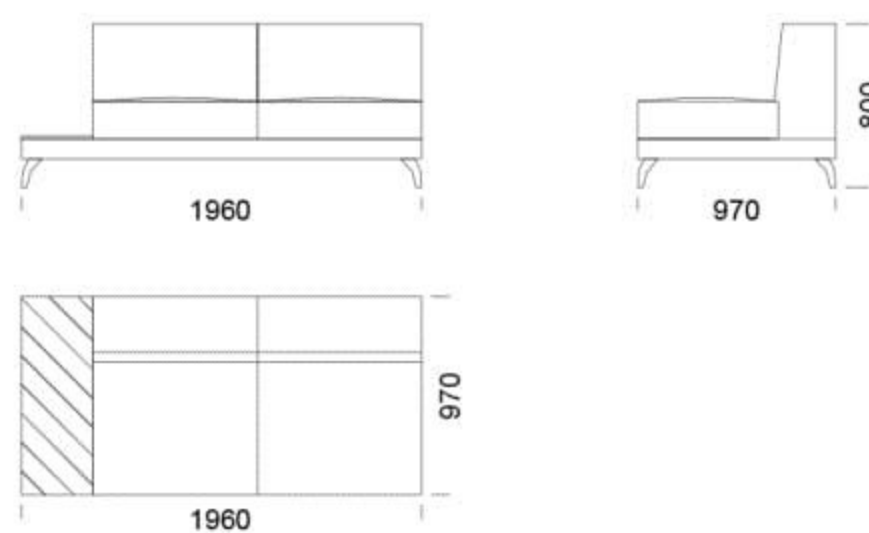

Wymiary Techniczne (mm)

Wysokość całkowita	800
Wysokość siedziska	420
Szerokość podłokietnika	260
Głębokość całkowita	970
Głębokość siedziska	650
Wysokość nóg	140
Półka	350

rosanero
DESIGN FURNITURE

Wszystkie oferowane produkty można zamówić również w formie odbicia lustrzanego

Narożnik ENJOY

Siedzisko 1 -

Siedzisko 2 -

Siedzisko 3 -

Siedzisko 4 -

Siedzisko z półką 1-

Siedzisko z półką 2 -

Siedzisko z półką 3 -

Pufa -

Wymiary Techniczne (mm)

Wysokość całkowita	800
Wysokość siedziska	420
Szerokość podłokietnika	260
Głębokość całkowita	970
Głębokość siedziska	650
Wysokość nóg	140
Półka	350

rosanero
DESIGN FURNITURE