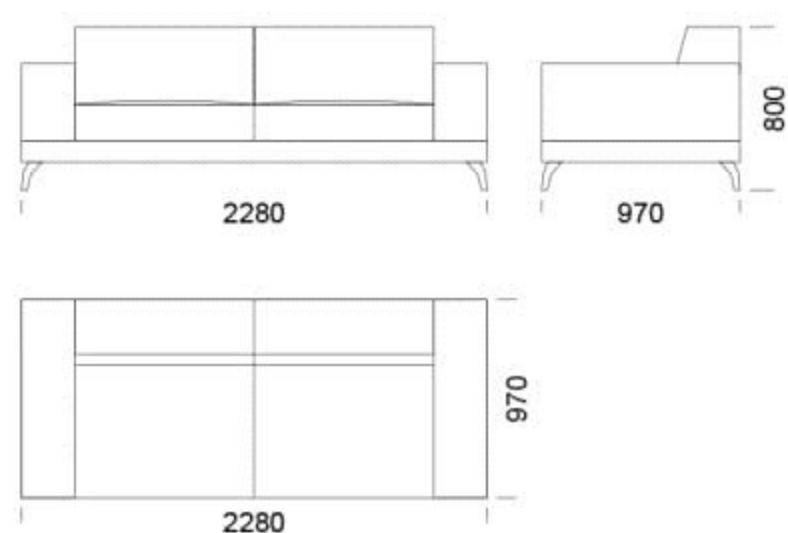

Narożnik ENJOY

Sofa 1 -

Sofa 2 -

Sofa 3 -

Sofa 4 -

Sofa z półką 1 -

Sofa z półką 2 -

Sofa z półką 3 -

Wymiary Techniczne (mm)

Wysokość całkowita	800
Wysokość siedziska	420
Szerokość podłokietnika	260
Głębokość całkowita	970
Głębokość siedziska	650
Wysokość nóg	140
Półka	350

rosanero
DESIGN FURNITURE

Wszystkie oferowane produkty można zamówić również w formie odbicia lustrzanego

Pufa -

Wymiary Techniczne (mm)

Wysokość całkowita	800
Wysokość siedziska	420
Szerokość podłokietnika	260
Głębokość całkowita	970
Głębokość siedziska	650
Wysokość nóg	140
Półka	350

rosanero
DESIGN FURNITURE