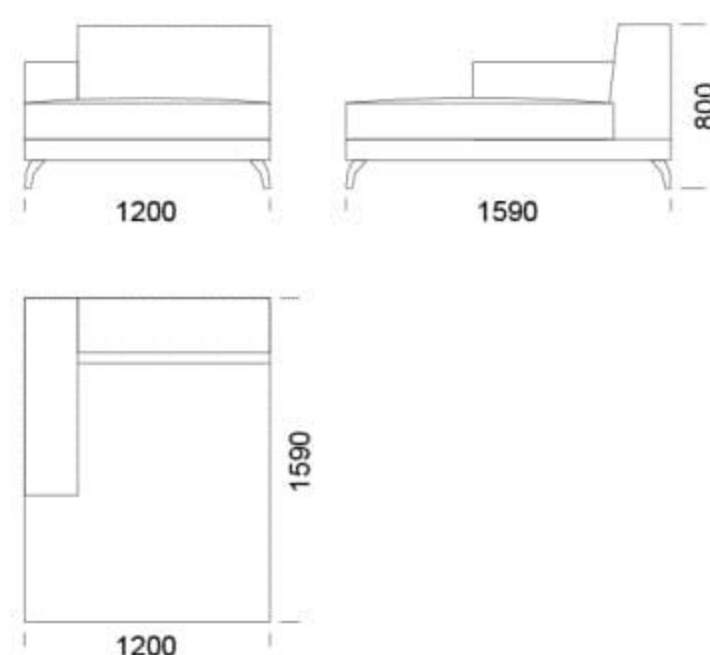

Wymiary Techniczne (mm)

Wysokość całkowita	800
Wysokość siedziska	420
Szerokość podłokietnika	260
Głębokość całkowita	970
Głębokość siedziska	650
Wysokość nóg	140
Półka	350

rosanero
DESIGN FURNITURE

Wszystkie oferowane produkty można zamówić również w formie odbicia lustrzanego

Narożnik ENJOY

Siedzisko centralne 1 -

Siedzisko centralne 2 -

Szezlong 1 -

Szezlong 2 -

Szezlong 3 -

Tapczan 1 -

Tapczan 2 -

Pufa -

Wymiary Techniczne (mm)

Wysokość całkowita	800
Wysokość siedziska	420
Szerokość podłokietnika	260
Głębokość całkowita	970
Głębokość siedziska	650
Wysokość nóg	140
Półka	350

rosanero
DESIGN FURNITURE