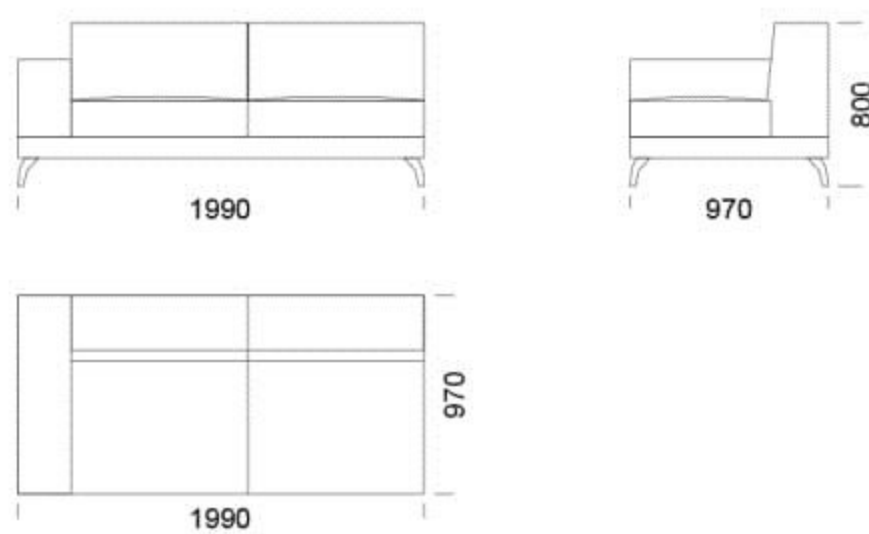

Wymiary Techniczne (mm)

Wysokość całkowita	800
Wysokość siedziska	420
Szerokość podłokietnika	260
Głębokość całkowita	970
Głębokość siedziska	650
Wysokość nóg	140
Półka	350

rosanero
DESIGN FURNITURE

Wszystkie oferowane produkty można zamówić również w formie odbicia lustrzanego

Narożnik ENJOY

Siedzisko 1 -

Siedzisko 2 -

Siedzisko 3 -

Siedzisko 4 -

Siedzisko z półką 1-

Siedzisko z półką 2 -

Siedzisko z półką 3 -

Pufa -

Wymiary Techniczne (mm)

Wysokość całkowita	800
Wysokość siedziska	420
Szerokość podłokietnika	260
Głębokość całkowita	970
Głębokość siedziska	650
Wysokość nóg	140
Półka	350

rosanero
DESIGN FURNITURE