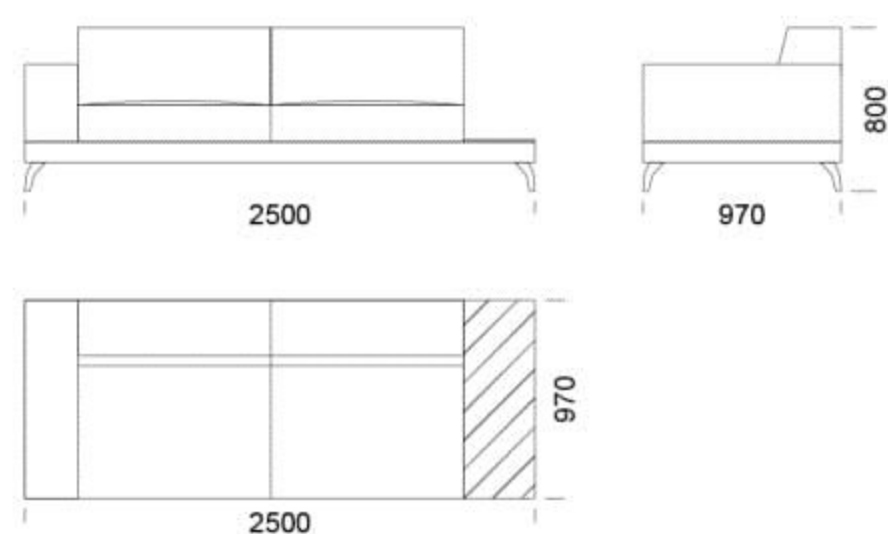

Narożnik ENJOY

Sofa 1 -

Sofa 2 -

Sofa 3 -

Sofa 4 -

Sofa z półką 1 -

Sofa z półką 2 -

Sofa z półką 3 -

Wymiary Techniczne (mm)

Wysokość całkowita	800
Wysokość siedziska	420
Szerokość podłokietnika	260
Głębokość całkowita	970
Głębokość siedziska	650
Wysokość nóg	140
Półka	350

rosanero
DESIGN FURNITURE

Wszystkie oferowane produkty można zamówić również w formie odbicia lustrzanego

Pufa -

Wymiary Techniczne (mm)

Wysokość całkowita	800
Wysokość siedziska	420
Szerokość podłokietnika	260
Głębokość całkowita	970
Głębokość siedziska	650
Wysokość nóg	140
Półka	350

rosanero
DESIGN FURNITURE