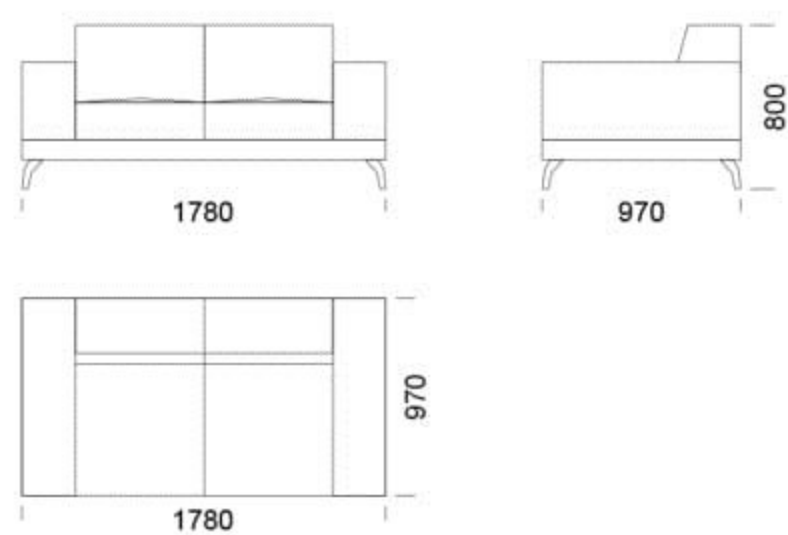

Narożnik ENJOY

Sofa 1 -

Sofa 2 -

Sofa 3 -

Sofa 4 -

Sofa z półką 1 -

Sofa z półką 2 -

Sofa z półką 3 -

Wymiary Techniczne (mm)

Wysokość całkowita	800
Wysokość siedziska	420
Szerokość podłokietnika	260
Głębokość całkowita	970
Głębokość siedziska	650
Wysokość nóg	140
Półka	350

rosanero
DESIGN FURNITURE

Wszystkie oferowane produkty można zamówić również w formie odbicia lustrzanego

Pufa -

Wymiary Techniczne (mm)

Wysokość całkowita	800
Wysokość siedziska	420
Szerokość podłokietnika	260
Głębokość całkowita	970
Głębokość siedziska	650
Wysokość nóg	140
Półka	350

rosanero
DESIGN FURNITURE