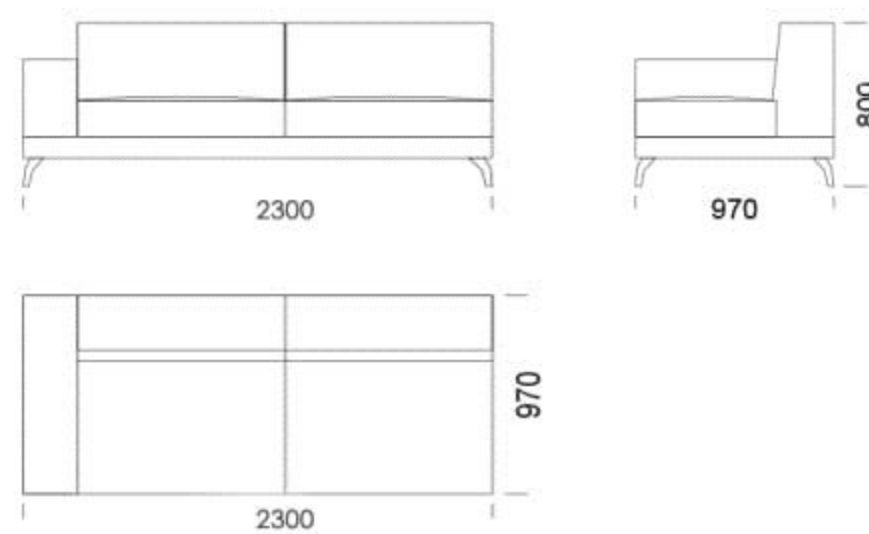

Wymiary Techniczne (mm)

Wysokość całkowita	800
Wysokość siedziska	420
Szerokość podłokietnika	260
Głębokość całkowita	970
Głębokość siedziska	650
Wysokość nóg	140
Półka	350

rosanero
DESIGN FURNITURE

Wszystkie oferowane produkty można zamówić również w formie odbicia lustrzanego

Narożnik ENJOY

Siedzisko 1 -

Siedzisko 2 -

Siedzisko 3 -

Siedzisko 4 -

Siedzisko z półką 1-

Siedzisko z półką 2 -

Siedzisko z półką 3 -

Pufa -

Wymiary Techniczne (mm)

Wysokość całkowita	800
Wysokość siedziska	420
Szerokość podłokietnika	260
Głębokość całkowita	970
Głębokość siedziska	650
Wysokość nóg	140
Półka	350

rosanero
DESIGN FURNITURE