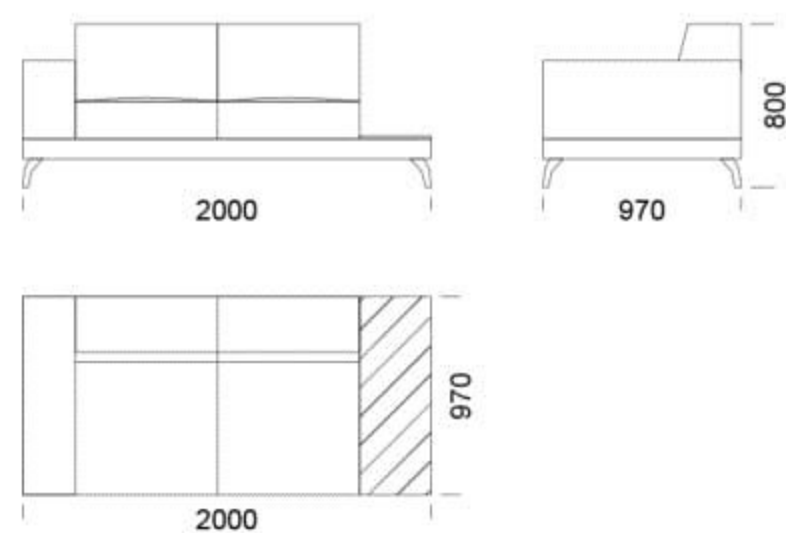

Narożnik ENJOY

Sofa 1 -

Sofa 2 -

Sofa 3 -

Sofa 4 -

Sofa z półką 1 -

Sofa z półką 2 -

Sofa z półką 3 -

Wymiary Techniczne (mm)

Wysokość całkowita	800
Wysokość siedziska	420
Szerokość podłokietnika	260
Głębokość całkowita	970
Głębokość siedziska	650
Wysokość nóg	140
Półka	350

rosanero
DESIGN FURNITURE

Wszystkie oferowane produkty można zamówić również w formie odbicia lustrzanego

Pufa -

Wymiary Techniczne (mm)

Wysokość całkowita	800
Wysokość siedziska	420
Szerokość podłokietnika	260
Głębokość całkowita	970
Głębokość siedziska	650
Wysokość nóg	140
Półka	350

rosanero
DESIGN FURNITURE