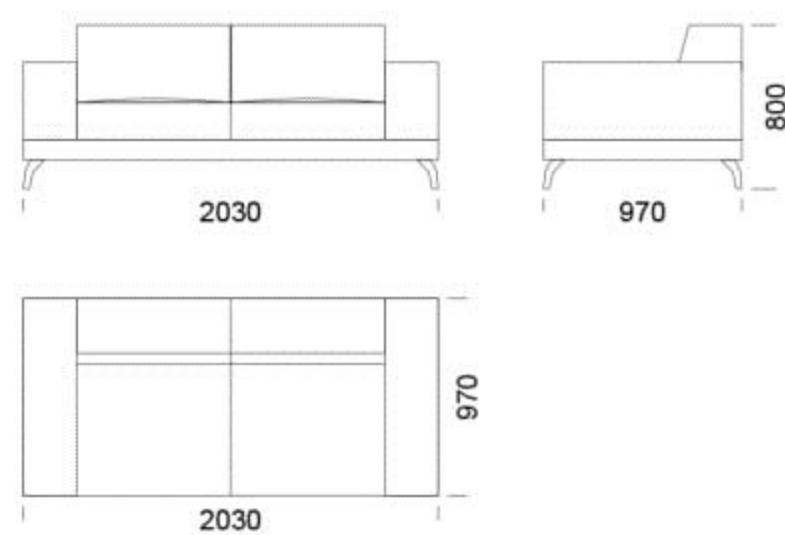

Narożnik ENJOY

Sofa 1 -

Sofa 2 -

Sofa 3 -

Sofa 4 -

Sofa z półką 1 -

Sofa z półką 2 -

Sofa z półką 3 -

Wymiary Techniczne (mm)

Wysokość całkowita	800
Wysokość siedziska	420
Szerokość podłokietnika	260
Głębokość całkowita	970
Głębokość siedziska	650
Wysokość nóg	140
Półka	350

rosanero
DESIGN FURNITURE

Wszystkie oferowane produkty można zamówić również w formie odbicia lustrzanego

Pufa -

Wymiary Techniczne (mm)

Wysokość całkowita	800
Wysokość siedziska	420
Szerokość podłokietnika	260
Głębokość całkowita	970
Głębokość siedziska	650
Wysokość nóg	140
Półka	350

rosanero
DESIGN FURNITURE