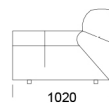

cena: **5 236 zł**