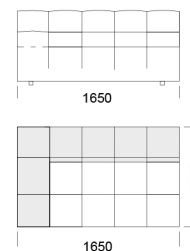

## Wymiary Techniczne (mm)

Wysokość całkowita	750
Wysokość siedziska	390
Wysokość podłokietnika	540
Szerokość podłokietnika	330
Głębokość całkowita	1020 / 1350
Głębokość siedziska	660-990
Wysokość nóżek	40