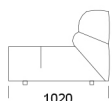

Siedzisko centralne

Siedzisko centralne 1 -

cena: **3 984 zł**