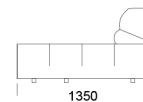

## Siedzisko bez podłokietnika

Siedzisko 1B -

cena: **3 869 zł**

Siedzisko 2B -

cena: **4 325 zł**