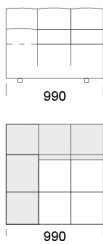

Siedzisko z podłokietnikiem

Siedzisko 1A -

cena: **4 553 zł**

Siedzisko 2A -

cena: **5 178 zł**