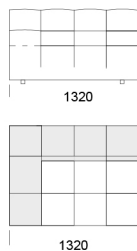

Siedzisko 4A -

cena: **5 236 zł**