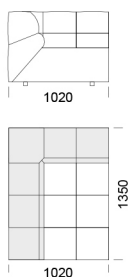

## Wymiary Techniczne (mm)

Wysokość całkowita	750
Wysokość siedziska	390
Wysokość podłokietnika	540
Szerokość podłokietnika	330
Głębokość całkowita	1020 / 1350
Głębokość siedziska	660-990
Wysokość nóżek	40

## Element narożny

Element narożny 1 -

cena: **4 781zł**

Element narożny 2 -

cena: **5 008 zł**

Element narożny 3 -

cena: **4 894 zł**

Element narożny 4 -