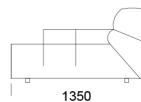

Siedzisko 3A -