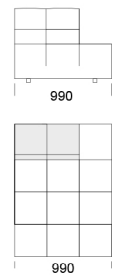

## Siedzisko bez podłokietnika

Siedzisko 1B -

cena: **3 869 zł**

Siedzisko 2B -

cena: **4 325 zł**

## Wymiary Techniczne (mm)

Wysokość całkowita	750
Wysokość siedziska	390
Wysokość podłokietnika	540
Szerokość podłokietnika	330
Głębokość całkowita	1020 / 1350
Głębokość siedziska	660-990
Wysokość nóżek	40