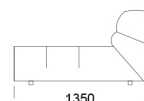

## Wymiary Techniczne (mm)

Wysokość całkowita	750
Wysokość siedziska	390
Wysokość podłokietnika	540
Szerokość podłokietnika	330
Głębokość całkowita	1020 / 1350
Głębokość siedziska	660-990
Wysokość nóżek	40