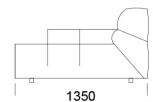

cena: **6 203 zł**