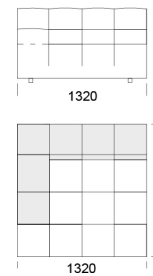

cena: **6 203 zł**