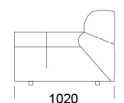

## Wymiary Techniczne (mm)

Wysokość całkowita	750
Wysokość siedziska	390
Wysokość podłokietnika	540
Szerokość podłokietnika	330
Głębokość całkowita	1020 / 1350
Głębokość siedziska	660-990
Wysokość nóżek	40