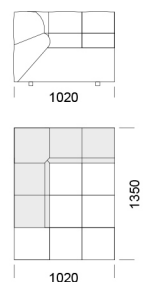

## Wymiary Techniczne (mm)

Wysokość całkowita	750
Wysokość siedziska	390
Wysokość podłokietnika	540
Szerokość podłokietnika	330
Głębokość całkowita	1020 / 1350
Głębokość siedziska	660-990
Wysokość nóżek	40

## Element narożny

Element narożny 1 -

cena: **4 781zł**

Element narożny 2 -

cena: **5 008 zł**

Element narożny 3 -

cena: **4 894 zł**

Element narożny 4 -