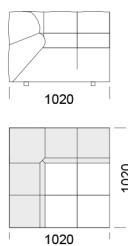

Narożnik CHLOE

Element narożny

Element narożny 1 -

cena: **4 781zł**