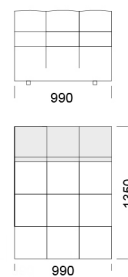

## Wymiary Techniczne (mm)

Wysokość całkowita	750
Wysokość siedziska	390
Wysokość podłokietnika	540
Szerokość podłokietnika	330
Głębokość całkowita	1020 / 1350
Głębokość siedziska	660-990
Wysokość nóżek	40