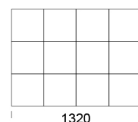

## Wymiary Techniczne (mm)

Wysokość całkowita	750
Wysokość siedziska	390
Wysokość podłokietnika	540
Szerokość podłokietnika	330
Głębokość całkowita	1020 / 1350
Głębokość siedziska	660-990
Wysokość nóżek	40