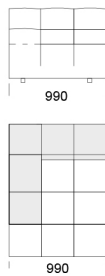

## Siedzisko z podłokietnikiem

Siedzisko 1A -

cena: **4 553 zł**

Siedzisko 2A -

cena: **5 178 zł**

Siedzisko 3A -

cena: **6 203 zł**

Siedzisko 4A -

## Wymiary Techniczne (mm)

Wysokość całkowita	750
Wysokość siedziska	390
Wysokość podłokietnika	540
Szerokość podłokietnika	330
Głębokość całkowita	1020 / 1350
Głębokość siedziska	660-990
Wysokość nóżek	40