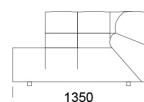

## Wymiary Techniczne (mm)

Wysokość całkowita	750
Wysokość siedziska	390
Wysokość podłokietnika	540
Szerokość podłokietnika	330
Głębokość całkowita	1020 / 1350
Głębokość siedziska	660-990
Wysokość nóżek	40

## Element narożny

Element narożny 1 -

cena: **4 781zł**

Element narożny 2 -

cena: **5 008 zł**

Element narożny 3 -

cena: **4 894 zł**

Element narożny 4 -