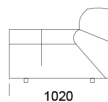

Siedzisko z podłokietnikiem

Siedzisko 1A -

cena: **4 553 zł**

Siedzisko 2A -

cena: **5 178 zł**