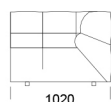

Narożnik CHLOE

Element narożny

Element narożny 1 -

cena: **4 781zł**

cena: **5 008 zł**