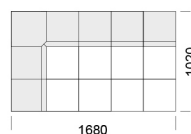

Narożnik CHLOE

Element narożny

cena: **4 781zł**

cena: **5 008 zł**

cena: **4 894 zł**

cena: **5 578 zł**

Element narożny 5 -

cena: **5 578 zł**

Siedzisko centralne

cena: **3 984 zł**

cena: **4 439 zł**

Wymiary Techniczne (mm)

Wysokość całkowita	750
Wysokość siedziska	390
Wysokość podłokietnika	540
Szerokość podłokietnika	330
Głębokość całkowita	1020 / 1350
Głębokość siedziska	660-990
Wysokość nóżek	40

Wszystkie oferowane produkty można zamówić również w formie odbicia lustrzanego