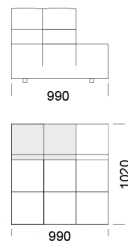

Narożnik CHLOE

Siedzisko bez podłokietnika

Siedzisko 1B -

cena: **3 869 zł**