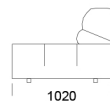

Narożnik CHLOE

Siedzisko bez podłokietnika

Siedzisko 1B -

cena: **3 869 zł**