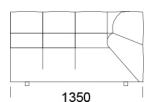

## Wymiary Techniczne (mm)

Wysokość całkowita	750
Wysokość siedziska	390
Wysokość podłokietnika	540
Szerokość podłokietnika	330
Głębokość całkowita	1020 / 1350
Głębokość siedziska	660-990
Wysokość nóżek	40

## Element narożny

Element narożny 1 -

cena: **4 781zł**

Element narożny 2 -

cena: **5 008 zł**

Element narożny 3 -

cena: **4 894 zł**

Element narożny 4 -