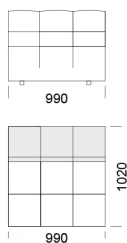

Siedzisko centralne

Siedzisko centralne 1 -

cena: **3 984 zł**