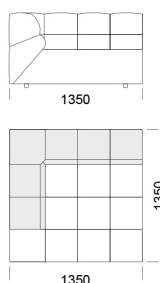

Element narożny 4 -

cena: **5 578 zł**

cena: **5 578 zł**