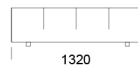

## Wymiary Techniczne (mm)

Wysokość całkowita	750
Wysokość siedziska	390
Wysokość podłokietnika	540
Szerokość podłokietnika	330
Głębokość całkowita	1020 / 1350
Głębokość siedziska	660-990
Wysokość nóżek	40