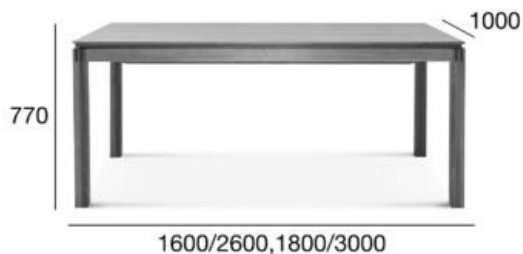

stół

## Ilow

Kod produktu: ST-1275

Stabilny, funkcjonalny i nowoczesny stół wykonany z najwyższej jakości materiałów. Posiada praktyczny system rozkładania, dzięki któremu można sprawnie i szybko zmieniać długość stołu.

**Opcja A:**  
rozkładany 1600/2600

**Opcja B:**  
rozkładany 1800/3000

POZYCJA	WARTOŚĆ OPCJA A	WARTOŚĆ OPCJA B
---------	--------------------	--------------------

<b>Drewno (typ)</b>	dąb	dąb
<b>Wysokość całkowita (mm)</b>	770	770
<b>Głębokość całkowita (mm)</b>	1000	1000
<b>Szerokość całkowita (mm)</b>	1600/2600	1800/3000
<b>Wysokość do oskrzyni (stoły) (mm)</b>	641	641
<b>Odległość między nogami (stoły) (mm)</b>	880/1480	880/1680