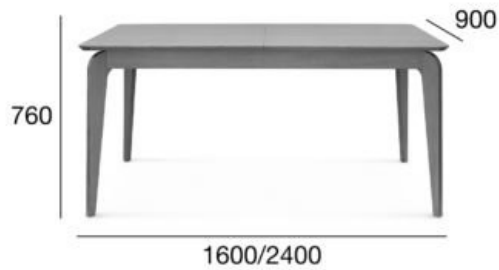

stół

Teba

Kod produktu: ST-1606

Projekt: STROOG Andrzej Łęckoś

Opcja A:
rozkładany

POZYCJA	WARTOŚĆ OPCJA A
---------	--------------------

Drewno (typ)	dąb
Wysokość całkowita (mm)	760
Głębokość całkowita (mm)	900
Szerokość całkowita (mm)	1600/2000/2400
Wysokość do oskrzyni (stoły) (mm)	648
Odległość między nogami (stoły) (mm)	680/1380
Waga netto (kg)	57

Wymiary kartonu	1730x1020x150, 800x290x190
Objętość kartonu (m³)	0,310

FAMEG

Fameg Sp. z o. o. ul. 11 Listopada 2 97-500 Radomsko
tel.: **+48 44 682 11 10**, e-mail: **sekretariat@fameg.pl**
<http://www.fameg.pl/>