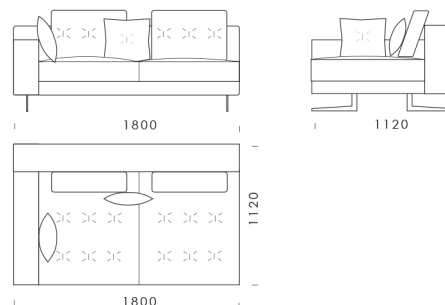

Narożnik **FLABBY**

Sofa 1 cena: **5 999 zł**

Sofa 2 cena: **6 399 zł**

Sofa 3 cena: **6 699 zł**

Sofa 4 cena: **7 199 zł**

Siedzisko 1 cena: **5 450 zł**

Siedzisko 2 cena: **5 879 zł**

Siedzisko 3 cena: **6 190 zł**

Siedzisko 4 cena: **6 690 zł**

Wymiary Techniczne (mm)

Wysokość całkowita	730
Wysokość siedziska	450
Szerokość podłokietnika	200
Wysokość podłokietnika	620
Głębokość siedziska	500-750
Głębokość całkowita	1120
Wysokość nóg	140

Pufa 3 cena: **3 399 zł**

Wymiary Techniczne (mm)

Wysokość całkowita	730
Wysokość siedziska	450
Szerokość podłokietnika	200
Wysokość podłokietnika	620
Głębokość siedziska	500-750
Głębokość całkowita	1120
Wysokość nóg	140