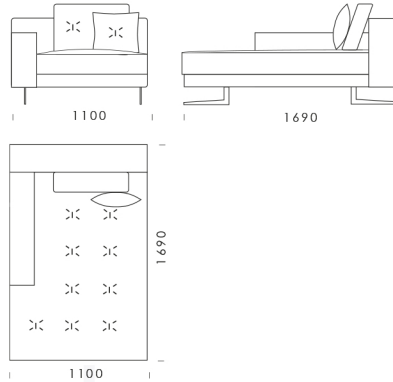

Siedzisko 4 cena: **6 690 zł**

Wymiary Techniczne (mm)

Wysokość całkowita	730
Wysokość siedziska	450
Szerokość podłokietnika	200
Wysokość podłokietnika	620
Głębokość siedziska	500-750
Głębokość całkowita	1120
Wysokość nóg	140

Narożnik **FLABBY**

Szezlong 1 cena: **4 544 zł**

Szezlong 2 cena: **4 999 zł**

Szezlong 3 cena: **5 299 zł**

Element narożny cena: **5 450 zł**

Półwysep cena: **5 699 zł**

Pufa 1 cena: **2 650 zł**

Pufa 2 cena: **2 999 zł**

Pufa 3 cena: **3 399 zł**

Wymiary Techniczne (mm)

Wysokość całkowita	730
Wysokość siedziska	450
Szerokość podłokietnika	200
Wysokość podłokietnika	620
Głębokość siedziska	500-750
Głębokość całkowita	1120
Wysokość nóg	140