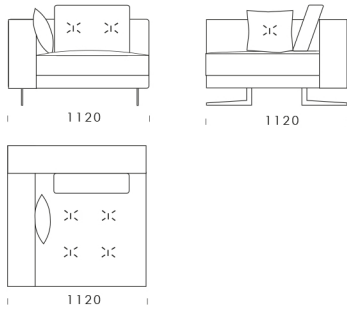

Siedzisko 4 cena: **6 690 zł**

Wymiary Techniczne (mm)

Wysokość całkowita	730
Wysokość siedziska	450
Szerokość podłokietnika	200
Wysokość podłokietnika	620
Głębokość siedziska	500-750
Głębokość całkowita	1120
Wysokość nóg	140

Narożnik **FLABBY**

Szezlong 1 cena: **4 544 zł**

Szezlong 2 cena: **4 999 zł**

Szezlong 3 cena: **5 299 zł**

Element narożny cena: **5 450 zł**

Półwysep cena: **5 699 zł**

Pufa 1 cena: **2 650 zł**

Pufa 2 cena: **2 999 zł**

Pufa 3 cena: **3 399 zł**

Wymiary Techniczne (mm)

Wysokość całkowita	730
Wysokość siedziska	450
Szerokość podłokietnika	200
Wysokość podłokietnika	620
Głębokość siedziska	500-750
Głębokość całkowita	1120
Wysokość nóg	140