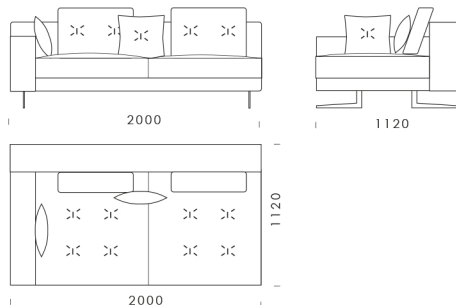

Narożnik **FLABBY**

Sofa 1 cena: **5 999 zł**

Sofa 2 cena: **6 399 zł**

Sofa 3 cena: **6 699 zł**

Sofa 4 cena: **7 199 zł**

Siedzisko 1 cena: **5 450 zł**

Siedzisko 2 cena: **5 879 zł**

Siedzisko 3 cena: **6 190 zł**

Siedzisko 4 cena: **6 690 zł**

Wymiary Techniczne (mm)

Wysokość całkowita	730
Wysokość siedziska	450
Szerokość podłokietnika	200
Wysokość podłokietnika	620
Głębokość siedziska	500-750
Głębokość całkowita	1120
Wysokość nóg	140

Pufa 3 cena: **3 399 zł**

Wymiary Techniczne (mm)

Wysokość całkowita	730
Wysokość siedziska	450
Szerokość podłokietnika	200
Wysokość podłokietnika	620
Głębokość siedziska	500-750
Głębokość całkowita	1120
Wysokość nóg	140