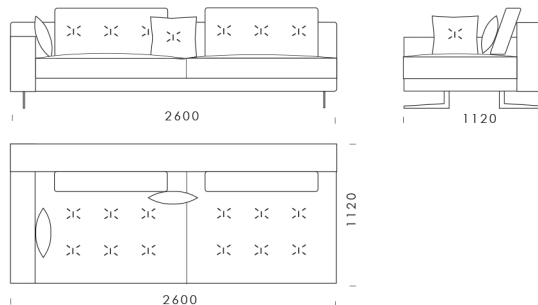

Narożnik **FLABBY**

Sofa 1 cena: **5 999 zł**

Sofa 2 cena: **6 399 zł**

Sofa 3 cena: **6 699 zł**

Sofa 4 cena: **7 199 zł**

Siedzisko 1 cena: **5 450 zł**

Siedzisko 2 cena: **5 879 zł**

Siedzisko 3 cena: **6 190 zł**

Siedzisko 4 cena: **6 690 zł**

Wymiary Techniczne (mm)

Wysokość całkowita	730
Wysokość siedziska	450
Szerokość podłokietnika	200
Wysokość podłokietnika	620
Głębokość siedziska	500-750
Głębokość całkowita	1120
Wysokość nóg	140

Narożnik **FLABBY**

Szezlong 1 cena: **4 544 zł**

Szezlong 2 cena: **4 999 zł**

Szezlong 3 cena: **5 299 zł**

Element narożny cena: **5 450 zł**

Półwysep cena: **5 699 zł**

Pufa 1 cena: **2 650 zł**

Pufa 2 cena: **2 999 zł**

Pufa 3 cena: **3 399 zł**

Wymiary Techniczne (mm)

Wysokość całkowita	730
Wysokość siedziska	450
Szerokość podłokietnika	200
Wysokość podłokietnika	620
Głębokość siedziska	500-750
Głębokość całkowita	1120
Wysokość nóg	140