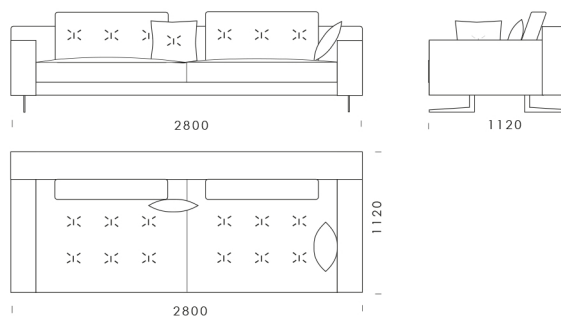

Narożnik **FLABBY**

Sofa 1 cena: **5 999 zł**

Sofa 2 cena: **6 399 zł**

Sofa 3 cena: **6 699 zł**

Sofa 4 cena: **7 199 zł**

Siedzisko 1 cena: **5 450 zł**

Siedzisko 2 cena: **5 879 zł**

Siedzisko 3 cena: **6 190 zł**

Siedzisko 4 cena: **6 690 zł**

Wymiary Techniczne (mm)

Wysokość całkowita	730
Wysokość siedziska	450
Szerokość podłokietnika	200
Wysokość podłokietnika	620
Głębokość siedziska	500-750
Głębokość całkowita	1120
Wysokość nóg	140

Pufa 3 cena: **3 399 zł**

Wymiary Techniczne (mm)

Wysokość całkowita	730
Wysokość siedziska	450
Szerokość podłokietnika	200
Wysokość podłokietnika	620
Głębokość siedziska	500-750
Głębokość całkowita	1120
Wysokość nóg	140