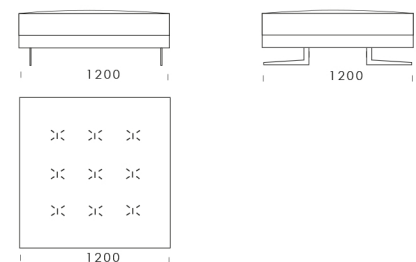

Siedzisko 4 cena: **6 690 zł**

Wymiary Techniczne (mm)

Wysokość całkowita	730
Wysokość siedziska	450
Szerokość podłokietnika	200
Wysokość podłokietnika	620
Głębokość siedziska	500-750
Głębokość całkowita	1120
Wysokość nóg	140

Narożnik **FLABBY**

Szezlong 1 cena: **4 544 zł**

Szezlong 2 cena: **4 999 zł**

Szezlong 3 cena: **5 299 zł**

Element narożny cena: **5 450 zł**

Półwysep cena: **5 699 zł**

Pufa 1 cena: **2 650 zł**

Pufa 2 cena: **2 999 zł**

Pufa 3 cena: **3 399 zł**

Wymiary Techniczne (mm)

Wysokość całkowita	730
Wysokość siedziska	450
Szerokość podłokietnika	200
Wysokość podłokietnika	620
Głębokość siedziska	500-750
Głębokość całkowita	1120
Wysokość nóg	140