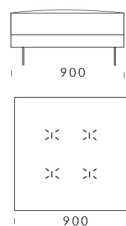

Siedzisko 4 cena: **6 690 zł**

Wymiary Techniczne (mm)

Wysokość całkowita	730
Wysokość siedziska	450
Szerokość podłokietnika	200
Wysokość podłokietnika	620
Głębokość siedziska	500-750
Głębokość całkowita	1120
Wysokość nóg	140

Narożnik **FLABBY**

Szezlong 1 cena: **4 544 zł**

Szezlong 2 cena: **4 999 zł**

Szezlong 3 cena: **5 299 zł**

Element narożny cena: **5 450 zł**

Półwysep cena: **5 699 zł**

Pufa 1 cena: **2 650 zł**

Pufa 2 cena: **2 999 zł**

Pufa 3 cena: **3 399 zł**

Wymiary Techniczne (mm)

Wysokość całkowita	730
Wysokość siedziska	450
Szerokość podłokietnika	200
Wysokość podłokietnika	620
Głębokość siedziska	500-750
Głębokość całkowita	1120
Wysokość nóg	140