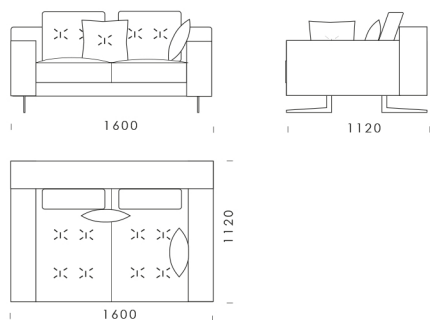

Narożnik **FLABBY**

Sofa 1 cena: **5 999 zł**