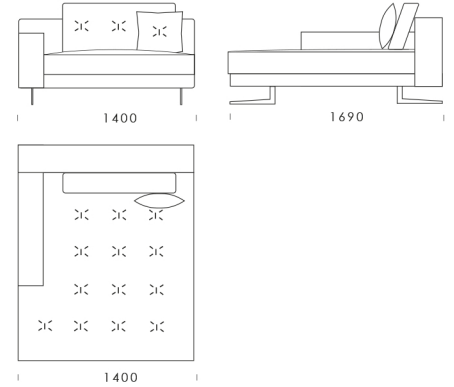

Siedzisko 4 cena: **6 690 zł**

Wymiary Techniczne (mm)

Wysokość całkowita	730
Wysokość siedziska	450
Szerokość podłokietnika	200
Wysokość podłokietnika	620
Głębokość siedziska	500-750
Głębokość całkowita	1120
Wysokość nóg	140

Narożnik **FLABBY**

Szezlong 1 cena: **4 544 zł**

Szezlong 2 cena: **4 999 zł**

Szezlong 3 cena: **5 299 zł**

Element narożny cena: **5 450 zł**

Półwysep cena: **5 699 zł**

Pufa 1 cena: **2 650 zł**

Pufa 2 cena: **2 999 zł**

Pufa 3 cena: **3 399 zł**

Wymiary Techniczne (mm)

Wysokość całkowita	730
Wysokość siedziska	450
Szerokość podłokietnika	200
Wysokość podłokietnika	620
Głębokość siedziska	500-750
Głębokość całkowita	1120
Wysokość nóg	140