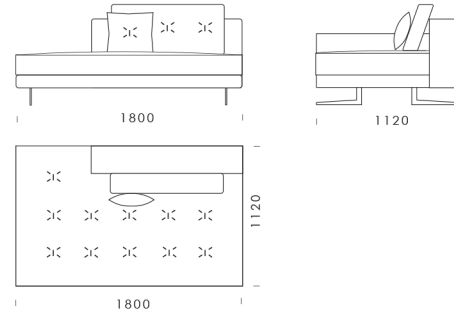

Siedzisko 4 cena: **6 690 zł**

Wymiary Techniczne (mm)

Wysokość całkowita	730
Wysokość siedziska	450
Szerokość podłokietnika	200
Wysokość podłokietnika	620
Głębokość siedziska	500-750
Głębokość całkowita	1120
Wysokość nóg	140

Narożnik **FLABBY**

Szezlong 1 cena: **4 544 zł**

Szezlong 2 cena: **4 999 zł**

Szezlong 3 cena: **5 299 zł**

Element narożny cena: **5 450 zł**

Półwysep cena: **5 699 zł**

Pufa 1 cena: **2 650 zł**

Pufa 2 cena: **2 999 zł**

Pufa 3 cena: **3 399 zł**

Wymiary Techniczne (mm)

Wysokość całkowita	730
Wysokość siedziska	450
Szerokość podłokietnika	200
Wysokość podłokietnika	620
Głębokość siedziska	500-750
Głębokość całkowita	1120
Wysokość nóg	140