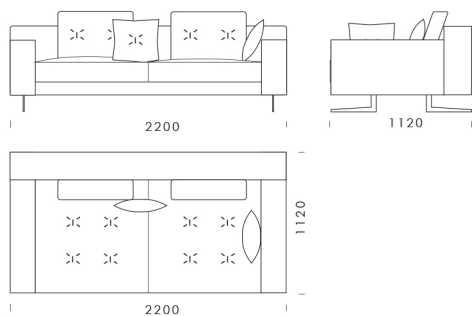

Narożnik **FLABBY**

Sofa 1 cena: **5 999 zł**

Sofa 2 cena: **6 399 zł**

Sofa 3 cena: **6 699 zł**

Sofa 4 cena: **7 199 zł**

Siedzisko 1 cena: **5 450 zł**

Siedzisko 2 cena: **5 879 zł**

Siedzisko 3 cena: **6 190 zł**

Siedzisko 4 cena: **6 690 zł**

Wymiary Techniczne (mm)

Wysokość całkowita	730
Wysokość siedziska	450
Szerokość podłokietnika	200
Wysokość podłokietnika	620
Głębokość siedziska	500-750
Głębokość całkowita	1120
Wysokość nóg	140

Pufa 3 cena: **3 399 zł**

Wymiary Techniczne (mm)

Wysokość całkowita	730
Wysokość siedziska	450
Szerokość podłokietnika	200
Wysokość podłokietnika	620
Głębokość siedziska	500-750
Głębokość całkowita	1120
Wysokość nóg	140