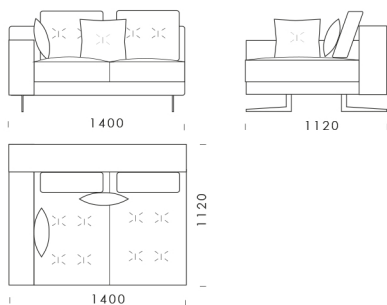

Siedzisko 1 cena: **5 450 zł**