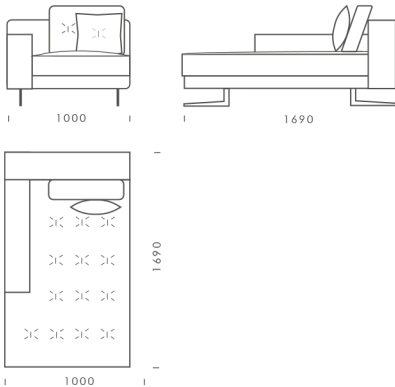

Siedzisko 4 cena: **6 690 zł**

Wymiary Techniczne (mm)

Wysokość całkowita	730
Wysokość siedziska	450
Szerokość podłokietnika	200
Wysokość podłokietnika	620
Głębokość siedziska	500-750
Głębokość całkowita	1120
Wysokość nóg	140

Narożnik **FLABBY**

Szezlong 1 cena: **4 544 zł**

Szezlong 2 cena: **4 999 zł**

Szezlong 3 cena: **5 299 zł**

Element narożny cena: **5 450 zł**

Półwysep cena: **5 699 zł**

Pufa 1 cena: **2 650 zł**

Pufa 2 cena: **2 999 zł**

Pufa 3 cena: **3 399 zł**

Wymiary Techniczne (mm)

Wysokość całkowita	730
Wysokość siedziska	450
Szerokość podłokietnika	200
Wysokość podłokietnika	620
Głębokość siedziska	500-750
Głębokość całkowita	1120
Wysokość nóg	140