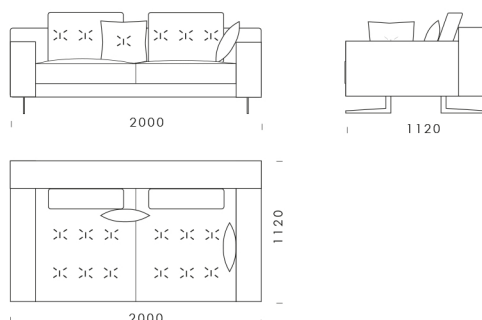

Sofa 2 cena: **6 399 zł**