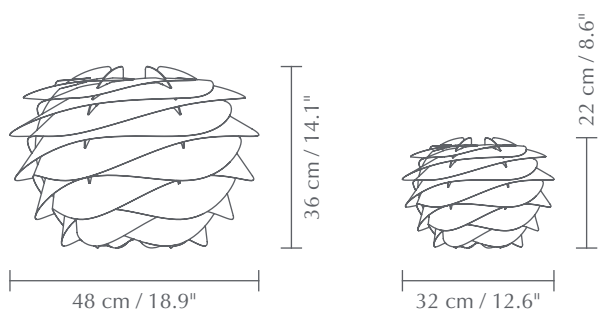

CARMINA

Designed by Søren Ravn Christensen & Anders Klem

Pendant, floor and table lampshade
Compatible with E26 / E27

Flip 180°

Durable

DIMENSIONS

Ø: 48 cm / 18.9" Ø: 32 cm / 12.6"
H: 36 cm / 14.1" H: 22 cm / 8.6"

MATERIAL

Polypropylene and polycarbonate

WEIGHT INCL. PACKAGING

Carmina medium: 1.5 kg / 3.3 lb
Carmina mini: 590 g / 1.3 lb

LIGHT SOURCE

E26 / E27 - max 15W LED (not included)

PACKAGING (L x W x H)

Medium: 35.4 x 35.4 x 15.2 cm / 13.9 / 13.9 x 6"
Mini: 22 x 22 x 11 cm / 8.6 x 8.6 x 4.3"

ASSEMBLY TIME

15 min - video guide at umage.com

MEDIA KIT

Photos and press material
Download at umage.presscloud.com

ORDERING INFORMATION

Carmina medium white	#2056
Carmina mini white	#2057
Carmina mini turquoise	#2059
Carmina mini azure	#2061
Carmina mini sahara	#2063
Carmina mini misty grey	#2079
Carmina mini baby rose	#2080
Carmina mini marrakech	#2190
Carmina mini amazonas	#2191
Carmina mini dunes	#2192