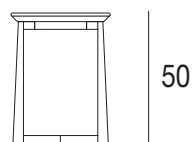

Tavolino con struttura in massello di frassino e piano placcato frassino.
Coffee table with structure in solid ash and veneered ash top.

coffe table
cod.5366.40
5366.60

40

60

Soul

coffee table
cod.5366.40
5366.60