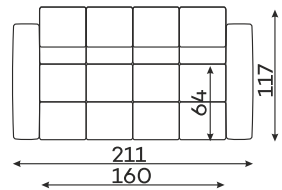

Narożniki

Dostępne w wersji lewej lub prawej. Poniższe sety w układzie lewym.

Sofy

SOFA 2-OS. (MEBEL SKŁADA SIĘ Z JEDNEGO ELEMENTU.)

Moduły

Dostępne w wersji lewej lub prawej. Poniższe sety w układzie lewym.

Tolerancja wymiarów mebli tapicerowanych +/- 4 cm.

Pozostałe wymiary techniczne

Noga B - niewidoczna

CZARNY

Co wyróżnia Bellisse?

Sprężyny faliste sprawiają, że siedzisko staje się bardziej elastyczne i stanowi doskonałe podłoże dla pianki wysokoelastycznej. W dueciedają wyjątkowy komfort.