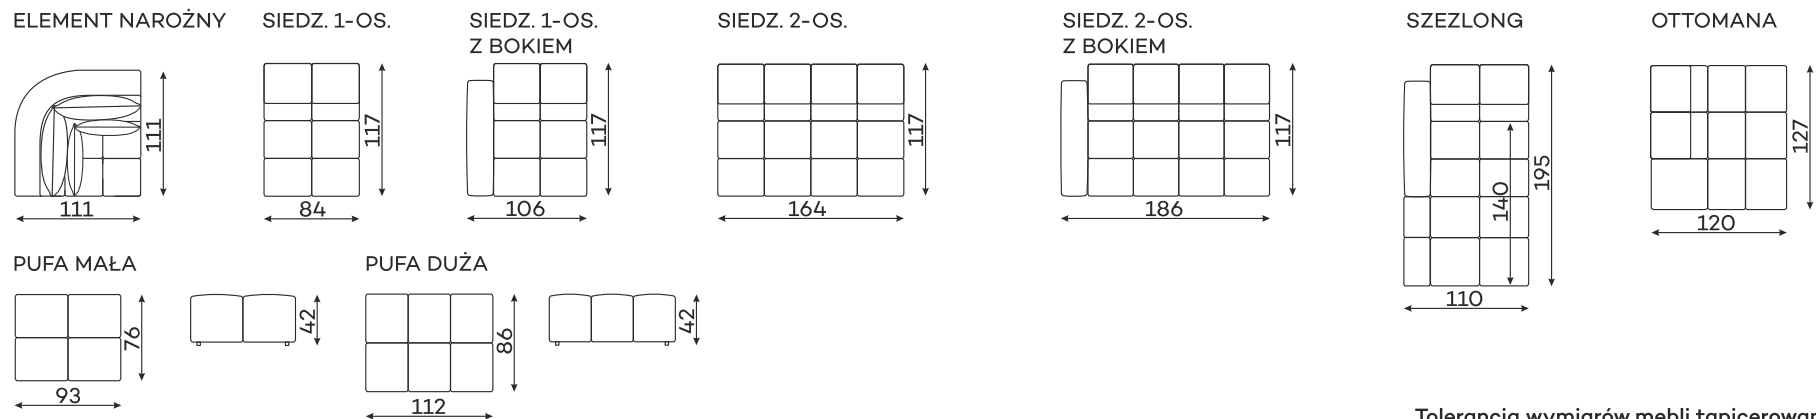

Narożniki

Dostępne w wersji lewej lub prawej. Poniższe sety w układzie lewym.

Sofy

SOFA 2-OS. (MEBEL SKŁADA SIĘ Z JEDNEGO ELEMENTU.)

Moduły

Dostępne w wersji lewej lub prawej. Poniższe sety w układzie lewym.

Tolerancja wymiarów mebli tapicerowanych +/- 4 cm.

Pozostałe wymiary techniczne

Noga B - niewidoczna

CZARNY

Co wyróżnia Bellisse?

Sprężyny faliste sprawiają, że siedzisko staje się bardziej elastyczne i stanowi doskonałe podłoże dla pianki wysokoelastycznej. W dueciedają wyjątkowy komfort.