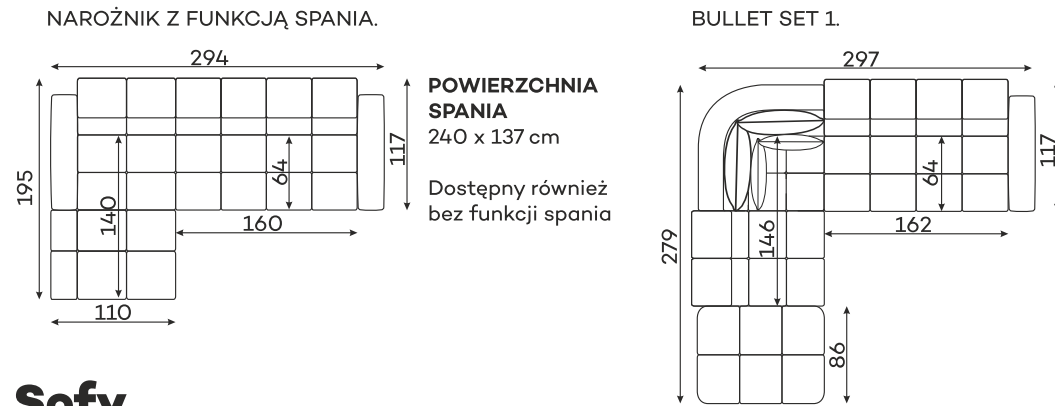

Narożniki

Dostępne w wersji lewej lub prawej. Poniższe sety w układzie lewym.

Sofy

SOFA 2-OS. (MEBEL SKŁADA SIĘ Z JEDNEGO ELEMENTU.)