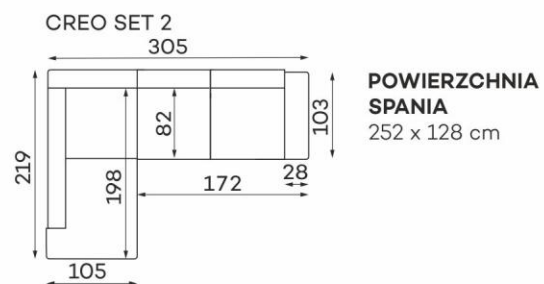

## Sofy

Tolerancja wymiarów mebli tapicerowanych +/- 4 cm.

## Pozostałe wymiary techniczne