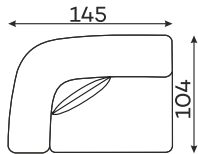

Narożniki

Dostępne w wersji lewej lub prawej. Poniższe sety w układzie lewym.

FOGGIA SET 1

FOGGIA SET 2

FOGGIA SET 3

FOGGIA SET 4

FOGGIA SET 5

FOGGIA SET 6

Sofy

FOGGIA SET 7

Tolerancja wymiarów mebli tapicerowanych +/- 4 cm.

Moduły

ELEMENT
NAROŻNY

SIEDZ. 1,5 OS.
Z BOKIEM

SIEDZ. 2 OS.
Z BOKIEM

SIEDZ. 1 OS.

SIEDZ. 1,5 OS.

SZEZLONG M

SZEZLONG L

OTOMANA

Pozostałe wymiary techniczne

PODUSZKA

Co wyróżnia Foggie?

Sprężyny faliste sprawiają, że siedzisko staje się bardziej elastyczne i stanowi doskonałe podłoże dla pianki wysokoelastycznej. W dueciedają wyjątkowy komfort.