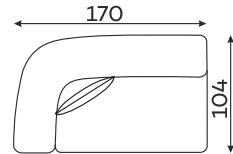

Narożniki

Dostępne w wersji lewej lub prawej. Poniższe sety w układzie lewym.

FOGGIA SET 1

FOGGIA SET 2

FOGGIA SET 3

FOGGIA SET 4

FOGGIA SET 5

FOGGIA SET 6

Sofy

FOGGIA SET 7

Tolerancja wymiarów mebli tapicerowanych +/- 4 cm.

Moduły

ELEMENT
NAROŻNY

SIEDZ. 1,5 OS.
Z BOKIEM

SIEDZ. 2 OS.
Z BOKIEM

SIEDZ. 1 OS.

SIEDZ. 1,5 OS.

SZEZLONG M

SZEZLONG L

OTOMANA

Pozostałe wymiary techniczne

PODUSZKA

Co wyróżnia Foggie?

Sprężyny faliste sprawiają, że siedzisko staje się bardziej elastyczne i stanowi doskonałe podłoże dla pianki wysokoelastycznej. W dueciedają wyjątkowy komfort.