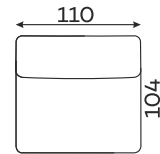

SIEDZ. 1,5 OS.