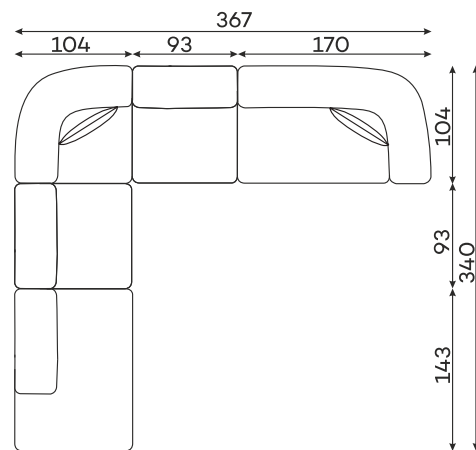

Narożniki

Dostępne w wersji lewej lub prawej. Poniższe sety w układzie lewym.

FOGGIA SET 1

FOGGIA SET 2

FOGGIA SET 3

FOGGIA SET 4

FOGGIA SET 5

FOGGIA SET 6

Sofy

FOGGIA SET 7

Tolerancja wymiarów mebli tapicerowanych +/- 4 cm.

Moduły

ELEMENT
NAROŻNY

SIEDZ. 1,5 OS.
Z BOKIEM

SIEDZ. 2 OS.
Z BOKIEM

SIEDZ. 1 OS.