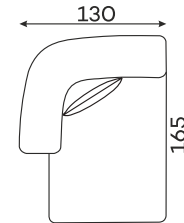

Sofy

FOGGIA SET 7

Tolerancja wymiarów mebli tapicerowanych +/- 4 cm.

Moduły

ELEMENT
NAROŻNY

SIEDZ. 1,5 OS.
Z BOKIEM

SIEDZ. 2 OS.
Z BOKIEM

SIEDZ. 1 OS.

SIEDZ. 1,5 OS.

SZEZLONG M

SZEZLONG L

OTOMANA

Pozostałe wymiary techniczne

PODUSZKA

Co wyróżnia Foggie?

Sprężyny faliste sprawiają, że siedzisko staje się bardziej elastyczne i stanowi doskonałe podłoże dla pianki wysokoelastycznej. W dueciedają wyjątkowy komfort.