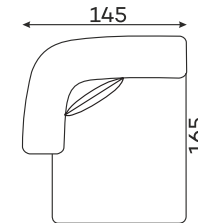

Sofy

FOGGIA SET 7

Tolerancja wymiarów mebli tapicerowanych +/- 4 cm.

Moduły

ELEMENT
NAROŻNY

SIEDZ. 1,5 OS.
Z BOKIEM

SIEDZ. 2 OS.
Z BOKIEM

SIEDZ. 1 OS.

SIEDZ. 1,5 OS.

SZEZLONG M

SZEZLONG L

OTOMANA

Pozostałe wymiary techniczne

PODUSZKA

Co wyróżnia Foggie?

Sprężyny faliste sprawiają, że siedzisko staje się bardziej elastyczne i stanowi doskonałe podłoże dla pianki wysokoelastycznej. W dueciedają wyjątkowy komfort.