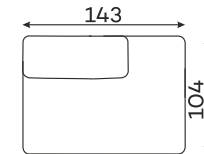

Sofy

FOGGIA SET 7

Tolerancja wymiarów mebli tapicerowanych +/- 4 cm.

Moduły

ELEMENT
NAROŻNY

SIEDZ. 1,5 OS.
Z BOKIEM

SIEDZ. 2 OS.
Z BOKIEM

SIEDZ. 1 OS.

SIEDZ. 1,5 OS.

SZEZLONG M

SZEZLONG L

OTOMANA

Pozostałe wymiary techniczne

PODUSZKA

Co wyróżnia Foggie?

Sprężyny faliste sprawiają, że siedzisko staje się bardziej elastyczne i stanowi doskonałe podłoże dla pianki wysokoelastycznej. W dueciedają wyjątkowy komfort.