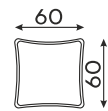

Sofy

FOGGIA SET 7

Tolerancja wymiarów mebli tapicerowanych +/- 4 cm.

Moduły

ELEMENT
NAROŻNY

SIEDZ. 1,5 OS.
Z BOKIEM

SIEDZ. 2 OS.
Z BOKIEM

SIEDZ. 1 OS.

SIEDZ. 1,5 OS.

SZEZLONG M

SZEZLONG L

OTOMANA

Pozostałe wymiary techniczne

PODUSZKA

Co wyróżnia Foggie?

Sprężyny faliste sprawiają, że siedzisko staje się bardziej elastyczne i stanowi doskonałe podłoże dla pianki wysokoelastycznej. W dueciedają wyjątkowy komfort.