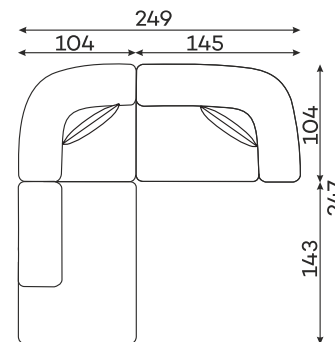

Narożniki

Dostępne w wersji lewej lub prawej. Poniższe sety w układzie lewym.

FOGGIA SET 1

FOGGIA SET 2

FOGGIA SET 3

FOGGIA SET 4

FOGGIA SET 5

FOGGIA SET 6

Sofy

FOGGIA SET 7

Tolerancja wymiarów mebli tapicerowanych +/- 4 cm.

Moduły

ELEMENT
NAROŻNY

SIEDZ. 1,5 OS.
Z BOKIEM

SIEDZ. 2 OS.
Z BOKIEM

SIEDZ. 1 OS.