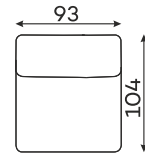

Narożniki

Dostępne w wersji lewej lub prawej. Poniższe sety w układzie lewym.

FOGGIA SET 1

FOGGIA SET 2

FOGGIA SET 3

FOGGIA SET 4

FOGGIA SET 5

FOGGIA SET 6

Sofy

FOGGIA SET 7

Tolerancja wymiarów mebli tapicerowanych +/- 4 cm.

Moduły

ELEMENT
NAROŻNY

SIEDZ. 1,5 OS.
Z BOKIEM

SIEDZ. 2 OS.
Z BOKIEM

SIEDZ. 1 OS.