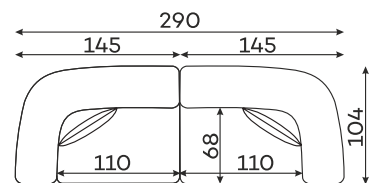

Narożniki

Dostępne w wersji lewej lub prawej. Poniższe sety w układzie lewym.

FOGGIA SET 1

FOGGIA SET 2

FOGGIA SET 3

FOGGIA SET 4

FOGGIA SET 5

FOGGIA SET 6

Sofy

FOGGIA SET 7

Tolerancja wymiarów mebli tapicerowanych +/- 4 cm.

Moduły

ELEMENT
NAROŻNY

SIEDZ. 1,5 OS.
Z BOKIEM

SIEDZ. 2 OS.
Z BOKIEM

SIEDZ. 1 OS.