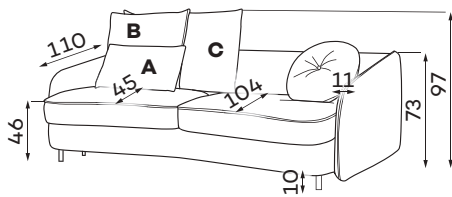

Sofy

SOFA 3-OS.

**POWIERZCHNIA
SPANIA**
198 x 162 cm

Tolerancja wymiarów mebli tapicerowanych +/- 4 cm.

Pozostałe wymiary techniczne

PODUSZKA A
(OZDOBNA)

PODUSZKA B
(OZDOBNA)

PODUSZKA C
(OPARCIOWA)

Masz możliwość wybrania tkaniny spośród dedykowanych kolekcji, w tym tkanin łatwo czyszczących.

Mebel ma tapicerowany tył, dzięki czemu możesz go postawić na środku salonu.

pojemnik na pościel

V 02. Zdjęcia i rysunki mogą się różnić od rzeczywistości. Wymiary zawarte w opisie technicznym są orientacyjne i mogą ulec zmianie (z tolerancją +/- 3%-4%). Firma zastrzega sobie prawo do zmiany właściwości technicznych produktów przedstawionych w tej karcie bez powiadomienia w wyniku aktualizacji technicznych.