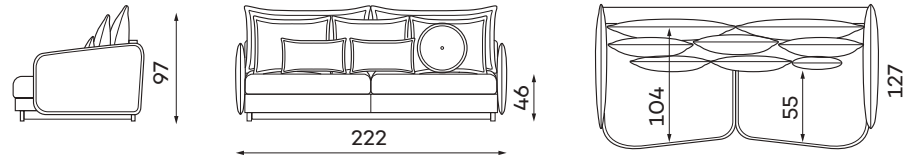

befame

Massimo

Nietypowy kształt siedziska, zaokrąglone kształty oraz duża liczba dekoracyjnych poduch o różnych wielkościach powodują, że sofa Massimo jest bardzo efektownym meblem, który na pewno będzie ozdobą Twojego salonu. Oprócz walorów wizualnych model ten ma wiele cech, dzięki którym jest również bardzo funkcjonalny, między innymi posiada funkcję spania, pojemnik na pościel, wyjątkowo komfortowe siedzisko z materiału o wysokiej sprężystości i odporności na zniekształcenia wynikające z intensywnego użytkowania. Idealna równowaga pomiędzy designerską formą a komfortem.

Sofy

SOFA 3-OS.

**POWIERZCHNIA
SPANIA**
198 x 162 cm

Tolerancja wymiarów mebli tapicerowanych +/- 4 cm.

Pozostałe wymiary techniczne

PODUSZKA A
(OZDOBNA)

PODUSZKA B
(OZDOBNA)

PODUSZKA C
(OPARCIOWA)

Perfekcyjne dopasowanie siedziska i oparcia do anatomicznego kształtu ciała ludzkiego zapewnia wyjątkowy komfort i ergonomia mebla.

funkcja spania

Specjalna konstrukcja i wzmocnione materiały sprawiają, że sprężyny te pracują wyjątkowo ergonomicznie, rozkładając nacisk nie tylko na miejsca mu poddane, ale na całą powierzchnię siedziska. To powoduje, że jest to jedno z najtrwalszych rozwiązań zapewniających długotrwałe zachowanie niezmienionej formy mebla.

Masz możliwość wybrania tkaniny spośród dedykowanych kolekcji, w tym tkanin łatwo czyszczących.

Mebel ma tapicerowany tył, dzięki czemu możesz go postawić na środku salonu.

pojemnik na pościel

V 02. Zdjęcia i rysunki mogą się różnić od rzeczywistości. Wymiary zawarte w opisie technicznym są orientacyjne i mogą ulec zmianie (z tolerancją +/- 3%-4%). Firma zastrzega sobie prawo do zmiany właściwości technicznych produktów przedstawionych w tej karcie bez powiadomienia w wyniku aktualizacji technicznych.