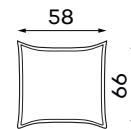

Sofy

SOFA 3-OS.

**POWIERZCHNIA
SPANIA**
198 x 162 cm

Tolerancja wymiarów mebli tapicerowanych +/- 4 cm.

Pozostałe wymiary techniczne

PODUSZKA A
(OZDOBNA)

PODUSZKA B
(OZDOBNA)

PODUSZKA C
(OPARCIOWA)