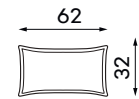

Sofy

SOFA 3-OS.

**POWIERZCHNIA
SPANIA**
198 x 162 cm

Tolerancja wymiarów mebli tapicerowanych +/- 4 cm.

Pozostałe wymiary techniczne

PODUSZKA A
(OZDOBNA)

PODUSZKA B
(OZDOBNA)

PODUSZKA C
(OPARCIOWA)