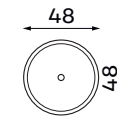

PODUSZKA
(OZDOBNA)