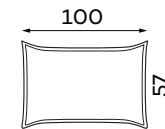

befame

Massimo

Nietypowy kształt siedziska, zaokrąglone kształty oraz duża liczba dekoracyjnych poduch o różnych wielkościach powodują, że sofa Massimo jest bardzo efektownym meblem, który na pewno będzie ozdobą Twojego salonu. Oprócz walorów wizualnych model ten ma wiele cech, dzięki którym jest również bardzo funkcjonalny, między innymi posiada funkcję spania, pojemnik na pościel, wyjątkowo komfortowe siedzisko z materiału o wysokiej sprężystości i odporności na zniekształcenia wynikające z intensywnego użytkowania. Idealna równowaga pomiędzy designerską formą a komfortem.

Sofy

SOFA 3-OS.

**POWIERZCHNIA
SPANIA**
198 x 162 cm

Tolerancja wymiarów mebli tapicerowanych +/- 4 cm.

Pozostałe wymiary techniczne

PODUSZKA A
(OZDOBNA)

PODUSZKA B
(OZDOBNA)

PODUSZKA C
(OPARCIOWA)