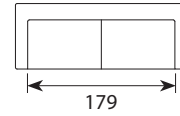

## Wymiary\*

Szerokość • Głębokość • Wysokość w cm

Głębokość siedziska 43-53 (XL 53-63) • Wysokość siedziska 47

1,5/1,5XL  
136x103/113x87

2,5/2,5XL  
199x103/113x87

2,5XL SED  
199x113x87

3/3XL  
231x103/113x87

3XL SED  
231x113x87

2,5+CHL XL  
271x161x87

CHL+2,5+DIVAN XL  
353x230x87

powierzchnia spania:  
2,5 XL SED - szer. 133/ dł. 195/ głębokość sofy po rozłożeniu funkcji spania 240  
3 XL SED - szer. 153/ dł. 195/ głębokość sofy po rozłożeniu funkcji spania 240

\* Wymiary mogą się różnić +/- 3%, w zależności od wyboru tapicerki i konfiguracji. Piktogramy nie odzwierciedlają proporcji i kształtu mebla.