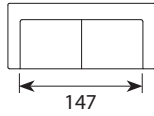

## Wymiary\*

Szerokość • Głębokość • Wysokość w cm

Głębokość siedziska 43-53 (XL 53-63) • Wysokość siedziska 47

1,5/1,5XL  
136x103/113x87

2,5/2,5XL  
199x103/113x87

2,5XL SED  
199x113x87

3/3XL  
231x103/113x87

3XL SED  
231x113x87

2,5+CHL XL  
271x161x87

CHL+2,5+DIVAN XL  
353x230x87

powierzchnia spania:  
2,5 XL SED - szer. 133/ dł. 195/ głębokość sofy po rozłożeniu funkcji spania 240  
3 XL SED - szer. 153/ dł. 195/ głębokość sofy po rozłożeniu funkcji spania 240

\* Wymiary mogą się różnić +/- 3%, w zależności od wyboru tapicerki i konfiguracji. Piktogramy nie odzwierciedlają proporcji i kształtu mebla.