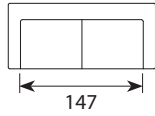

## Wymiary\*

Szerokość • Głębokość • Wysokość w cm

Głębokość siedziska 43-53 (XL 53-63) • Wysokość siedziska 47

1,5/1,5XL  
136x103/113x87

2,5/2,5XL  
199x103/113x87

2,5XL SED  
199x113x87

3/3XL  
231x103/113x87

3XL SED  
231x113x87

2,5+CHL XL  
271x161x87

CHL+2,5+DIVAN XL  
353x230x87

powierzchnia spania:  
2,5 XL SED - szer. 133/ dł. 195/ głębokość sofy po rozłożeniu funkcji spania 240  
3 XL SED - szer. 153/ dł. 195/ głębokość sofy po rozłożeniu funkcji spania 240

\* Wymiary mogą się różnić +/- 3%, w zależności od wyboru tapicerki i konfiguracji. Piktogramy nie odzwierciedlają proporcji i kształtu mebla.