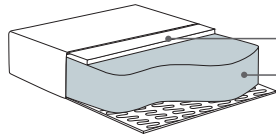

Comfort EU

Poduszka siedziska

Pianka wysokoelastyczna pokryta włókniną.