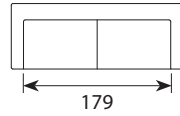

## Wymiary\*

Szerokość • Głębokość • Wysokość w cm

Głębokość siedziska 43-53 (XL 53-63) • Wysokość siedziska 47

1,5/1,5XL  
136x103/113x87

2,5/2,5XL  
199x103/113x87

2,5XL SED  
199x113x87

3/3XL  
231x103/113x87

3XL SED  
231x113x87

2,5+CHL XL  
271x161x87

CHL+2,5+DIVAN XL  
353x230x87

powierzchnia spania:  
2,5 XL SED - szer. 133/ dł. 195/ głębokość sofy po rozłożeniu funkcji spania 240  
3 XL SED - szer. 153/ dł. 195/ głębokość sofy po rozłożeniu funkcji spania 240

\* Wymiary mogą się różnić +/- 3%, w zależności od wyboru tapicerki i konfiguracji. Piktogramy nie odzwierciedlają proporcji i kształtu mebla.