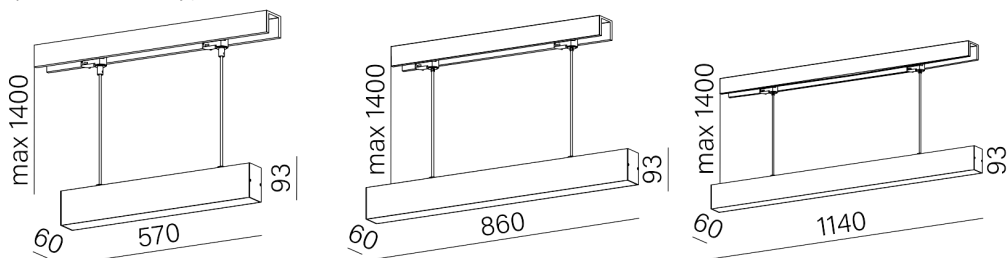

DOSTĘPNE WYKOŃCZENIA:

STRUKTURA DODATKOWE

DOSTĘPNE WERSJE:

L927	low power - niska moc	2700K	CRI>90
M927	medium power - średnia moc	2700K	CRI>90
L930	low power - niska moc	3000K	CRI>90
M930	medium power - średnia moc	3000K	CRI>90
L940	low power - niska moc	4000K	CRI>90
M940	medium power - średnia moc	4000K	CRI>90
M962	medium power - średnia moc	2700-6500K	CRI>90

DOSTĘPNE DŁUGOŚCI:

57 cm
86 cm
114 cm
142 cm

DOSTĘPNE WYKOŃCZENIA OPRAWY:

STRUKTURA

czarny struktura	-12	biały struktura	-13
złoty struktura	-19		

DODATKOWE

szary	-16	miedź	-17
-------	-----	-------	-----

Podane wymiary oraz informacje techniczne mają jedynie charakter informacyjny. Rzeczywiste dane mogą się nieznacznie różnić ze względu na proces produkcyjny. Aquaform zastrzega sobie prawo do zmiany przedstawianych materiałów i parametrów technicznych produktów bez wcześniejszego powiadomienia. Na zdjęciach pokazane jest poglądowe przedstawienie produktów oraz kolorów. Wykończenie, kolor oraz wygląd optyki zależne są od dokonanego wyboru oprawy i mogą być inne niż przedstawione na zdjęciu.