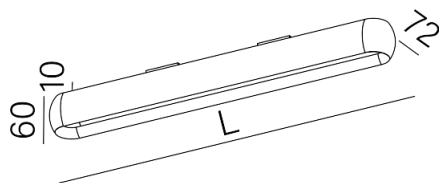

Zawiera zasilacz.

Tolerancja wymiarowa $\pm 1\text{mm}$

Gwarancja: 5 lat

Ten produkt zawiera źródło światła o klasie efektywności energetycznej D.

DOSTĘPNE WYKOŃCZENIA:

STRUKTURA DODATKOWE

DOSTĘPNE WERSJE:

M930	medium power - średnia moc	3000K	CRI>90
M940	medium power - średnia moc	4000K	CRI>90

DOSTĘPNE DŁUGOŚCI:

36 cm
64 cm
92 cm
120 cm
148 cm

DOSTĘPNE WYKOŃCZENIA OPRAWY:

STRUKTURA

czarny struktura	-12	biały struktura	-13
złoty struktura	-19		

DODATKOWE

szary	-16	miedź	-17
-------	-----	-------	-----