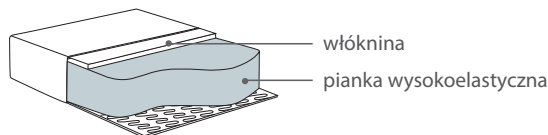

Gambit

Wymiary*

Szerokość • Głębokość • Wysokość w cm

Głębokość siedziska 70 (dla wersji XD: 105) • Wysokość siedziska 42

1,5 moduł
105x105x67**

Chl moduł L/R
132x175x67**
na rys. moduł L

Puf
105x70x42

1,5 moduł L/R
132x105x67**
na rys. moduł L

C moduł XD
140x140x67**

Poduszka oparciowa
70x60x14

1,5 moduł XD
105x140x67**

C moduł L/R
140x105x67**
na rys. moduł L

1,5 moduł XD L/R
132x140x67**
na rys. moduł L

* Wymiary mogą się różnić +/- 3%, w zależności od wyboru tapicerki i konfiguracji. Piktogramy nie odzwierciedlają proporcji i kształtu mebla.
** Podana wartość nie uwzględnia wysokości luźnej poduszki oparciowej

Comfort C1

Poduszka siedziska

Pianka wysokoelastyczna pokryta włókniną.