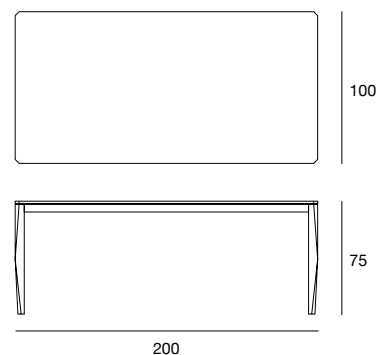

Tavolo da pranzo con struttura in massello di noce canaletto o frassino. Piano in legno placcato noce canaletto, frassino o in marmo lucido. Finiture disponibili: WG wengé, NC noce, TB tabacco, NK noce canaletto, laccato opaco poro aperto. Dining table with structure in solid canaletto walnut or ash. Wooden top veneered in canaletto walnut, ash or in polished marble. Available finishings: WG wengé, NC walnut, TB tobacco, NK canaletto walnut, open pore matt lacquered.